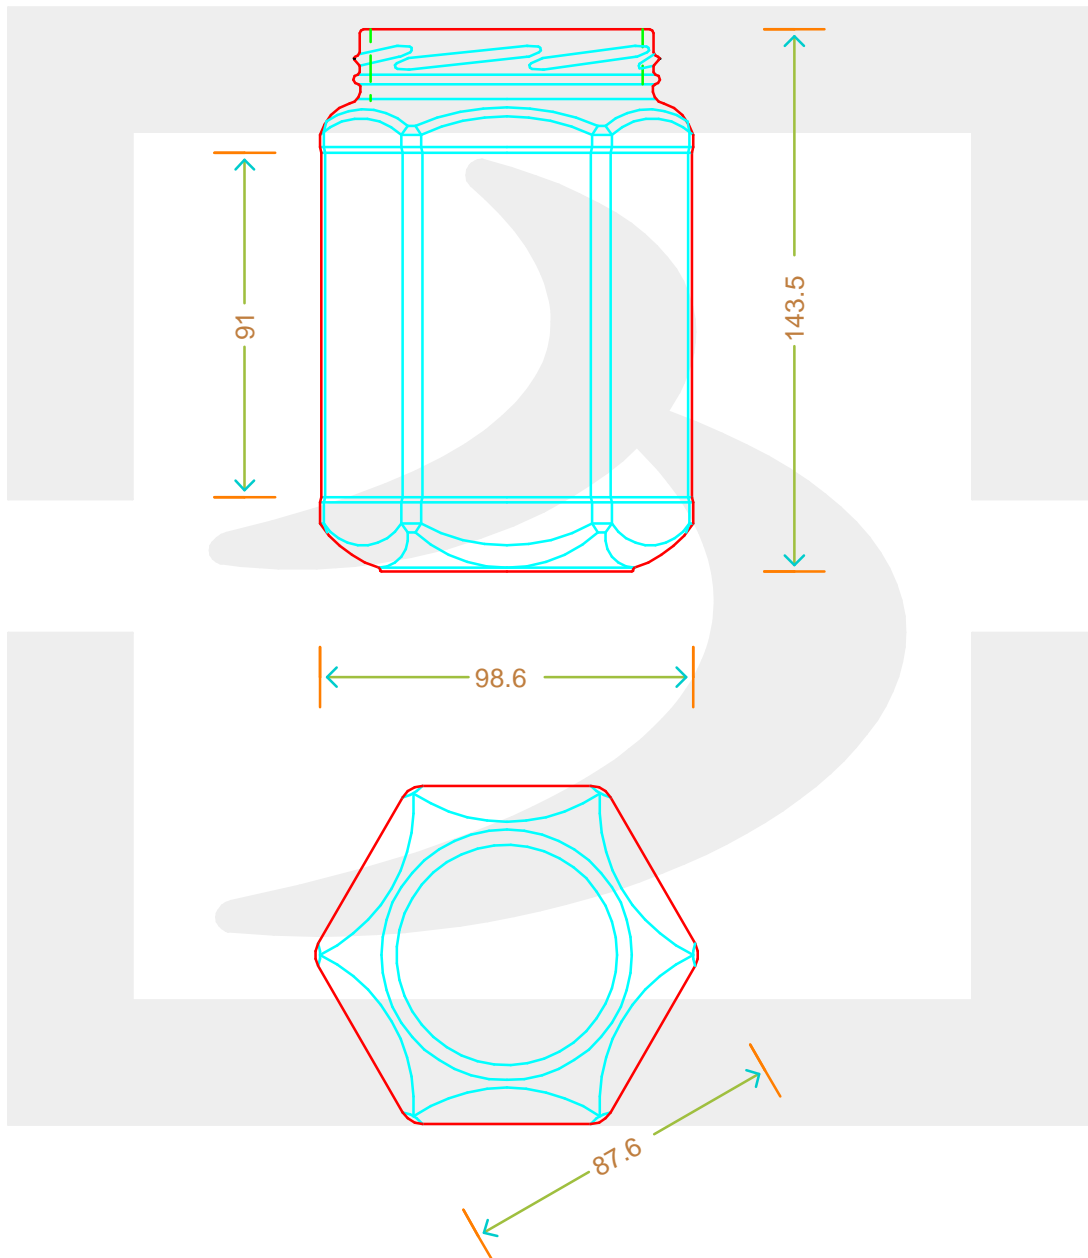

ARTICOLO / ITEM

VASO ESAGONALE 720 T 82

Colore : BIANCO
Color :

 **bruni glass**
a **berlin packaging** company
www.bruniglass.com

SCALA: -
SCALE:

Capacità R.B. (c.c.) :	720	Peso vetro (gr):	360
Brimful cap. (c.c.) :		Glass weight (gr):	
Altezza tot (mm):	143	Bocca:	TWIST-OFF
Total height (mm):		Finish:	
Diametro corpo (mm):	87.6	Min. foro passante (mm):	
Body diameter (mm):		Minimum through bore (mm):	

LE QUOTE SONO ESPRESSE IN mm
DIMENSIONS ARE EXPRESSED IN mm

COD. ARTICOLO / ITEM CODE
11283T1