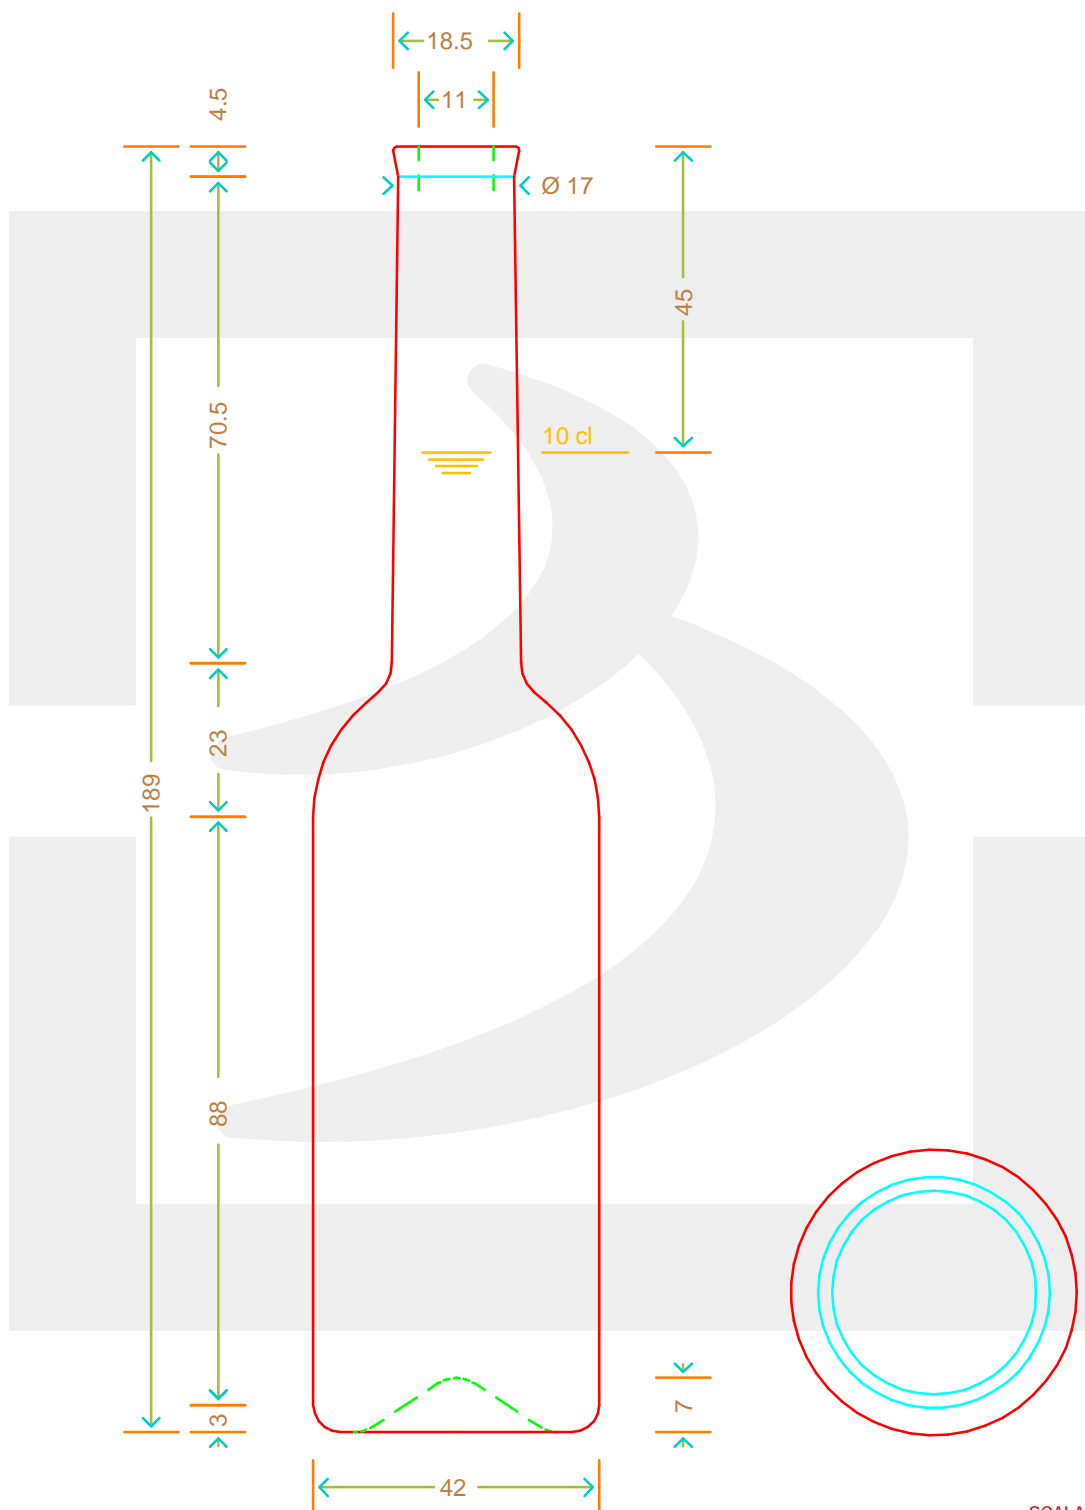

ARTICOLO / ITEM

BOT. SINFONIA 100 A 4,5 *

Colore : BIANCO
Color :

 **bruni glass**
a berlin packaging company

www.bruniglass.com

SCALA: 1:1
SCALE:

Capacità R.B. (c.c.) : Brimful cap. (c.c.) :	104	Peso vetro (gr): Glass weight (gr):	140
Altezza tot (mm): Total height (mm):	189	Bocca: Finish:	ANELLO
Diametro corpo (mm): Body diameter (mm):	42	Min. foro passante (mm): Minimum through bore (mm):	

LE QUOTE SONO ESPRESSE IN mm
DIMENSIONS ARE EXPRESSED IN mm

COD. ARTICOLO / ITEM CODE
11369T1