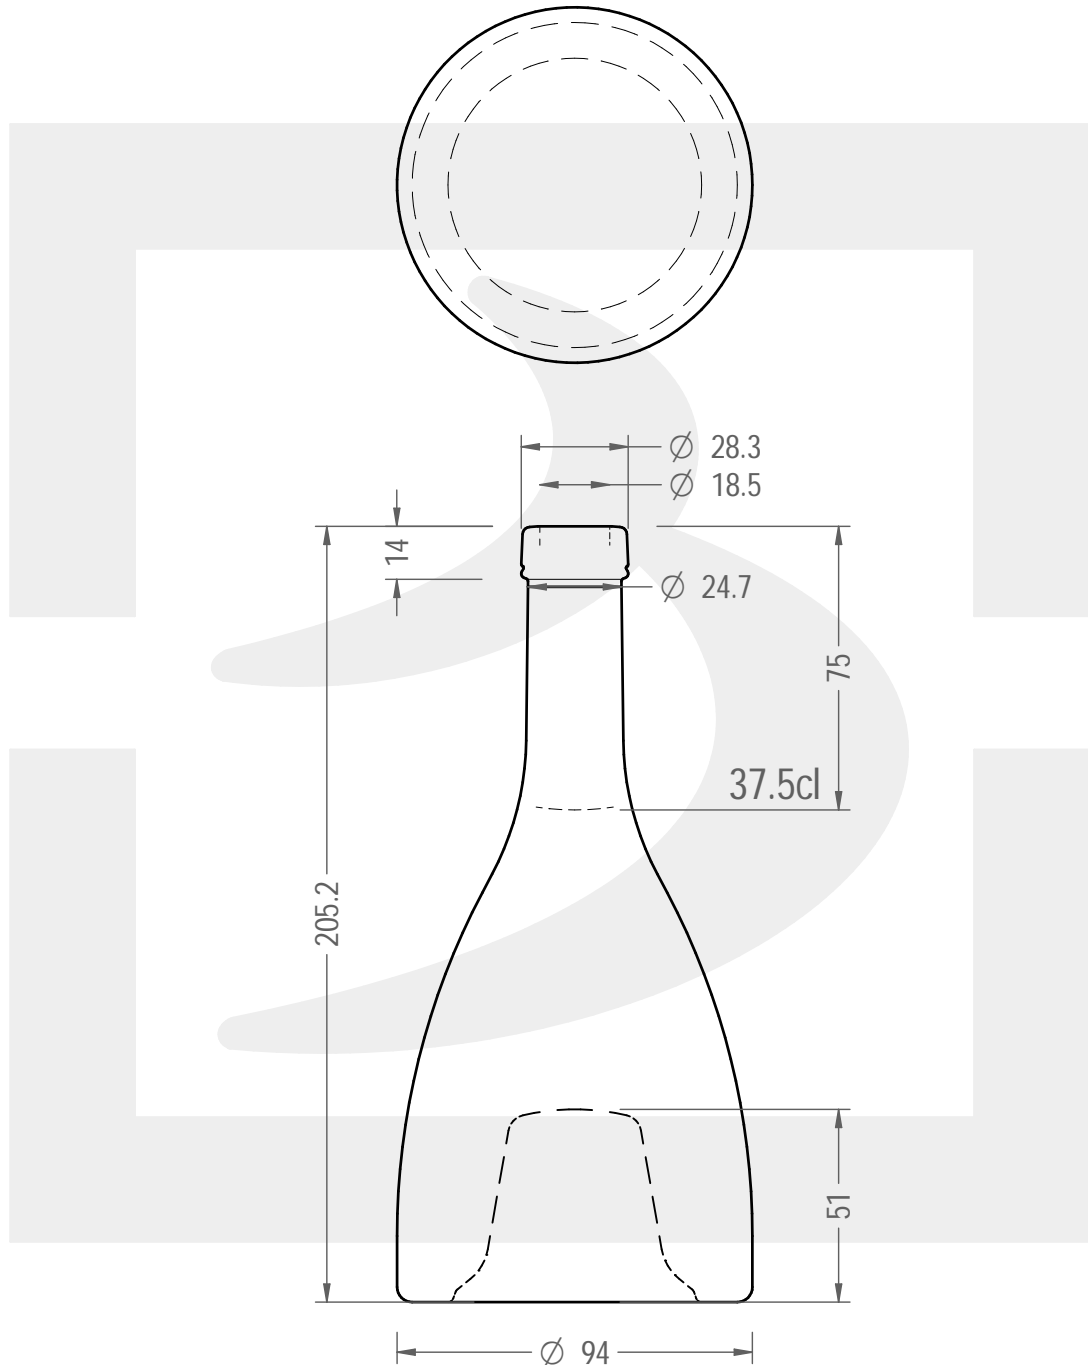

Colore : BIANCO
Color : BIANCO

Il disegno è puramente indicativo e non vincolante - Berlin Packaging Italy S.p.A. non assume garanzia od obbligazione alcuna per l'utilizzo del presente disegno nè per le informazioni in esso riportate
This drawing is approximate and not binding - Berlin Packaging Italy S.p.A. does not assume any guarantee or obligation for use of this drawing or for information contained therein

Capacità R.B. (c.c.):	400	Peso vetro (gr):	415
Brimful capacity (c.c.):		Glass weight (gr):	
Altezza tot. (mm):	205.2	Bocca:	BETS
Total height (mm):		Finish:	
Diametro corpo (mm):	94	Min. foro passante (mm):	15
Body diameter (mm):		Minimum through bore (mm):	
Resistenza a pressione (bar):	-	Scala:	1:2
Pressure resistance (bar):		Scale:	