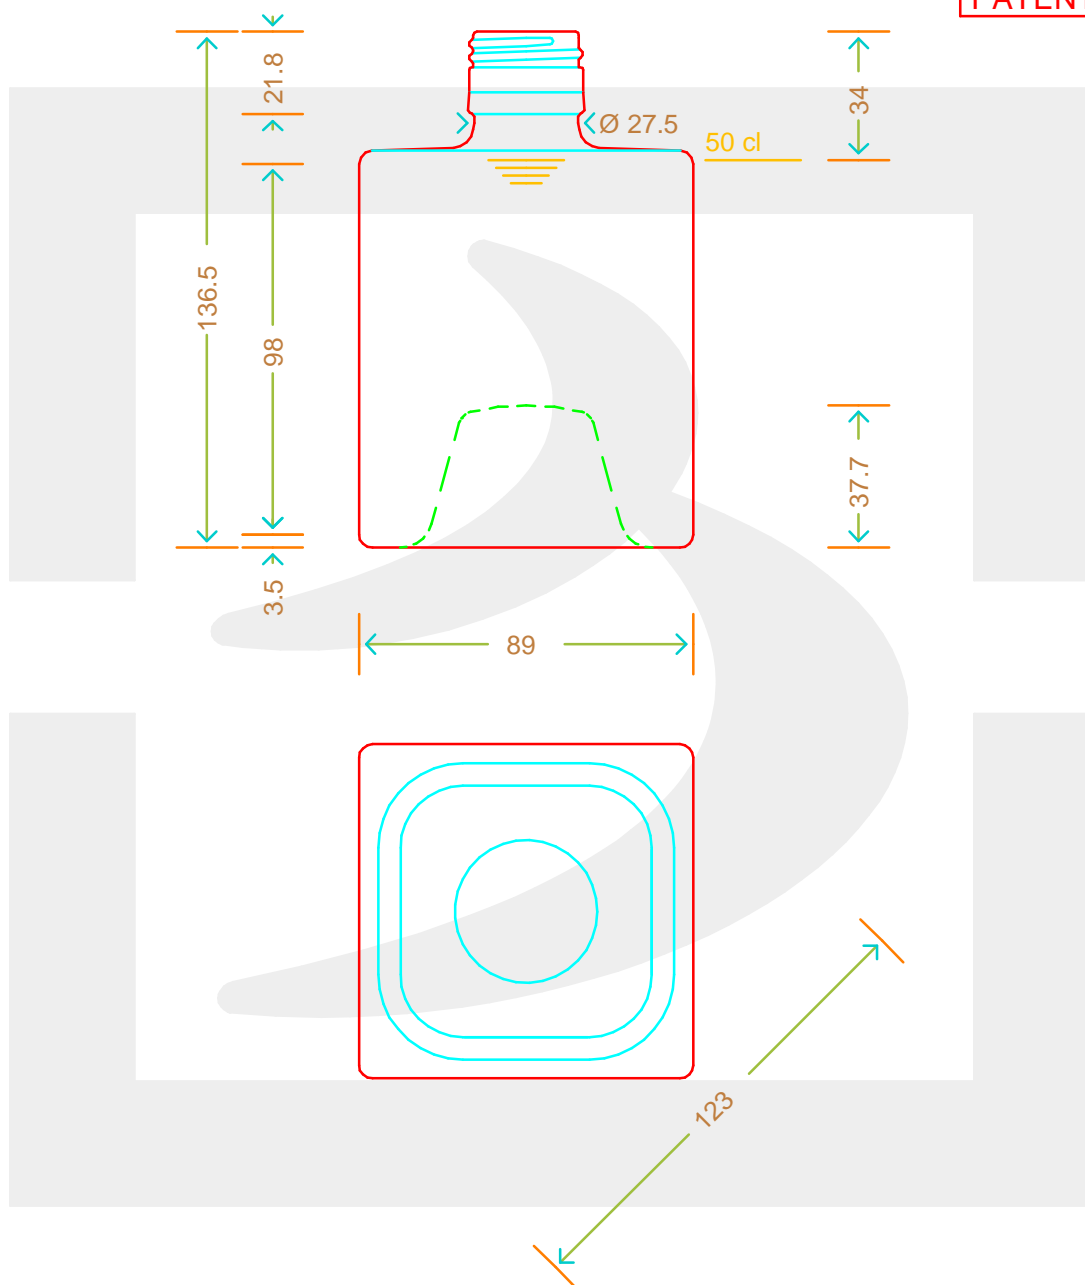

ARTICOLO / ITEM

BOT. MYSTIC IMPIL 500 P 31,5X24 *

Colore : BIANCO
Color : BIANCO

 **bruni glass**
a **berlin packaging** company

www.bruniglass.com

MOD.DEP.
PATENTED

SCALA:
SCALE: -

Capacità R.B. (c.c.) : Brimful cap. (c.c.) :	520	Peso vetro (gr): Glass weight (gr):	650
Altezza tot (mm): Total height (mm):	136.5	Bocca: Finish:	PILFER-PROOF
Diametro corpo (mm): Body diameter (mm):	89	Min. foro passante (mm): Minimum through bore (mm):	14

LE QUOTE SONO ESPRESSE IN mm
DIMENSIONS ARE EXPRESSED IN mm

COD. ARTICOLO / ITEM CODE
11737P2

Data ultimo aggiornamento / Last update: 14/09/2021
Origine / Source: 11737