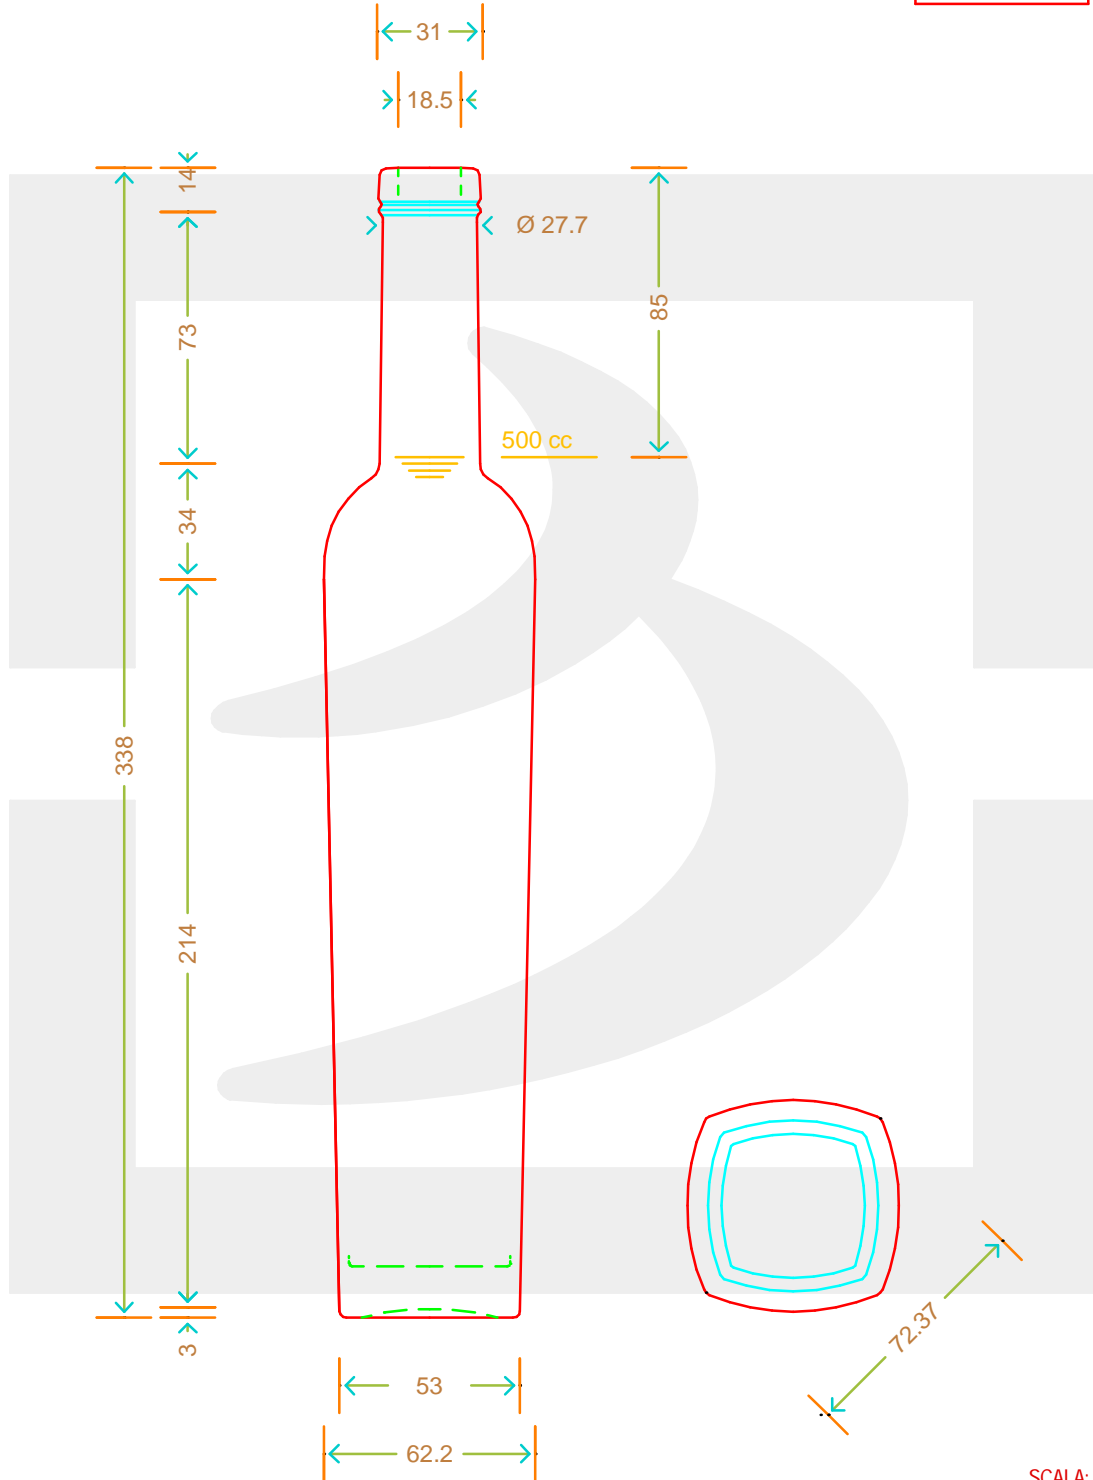

ARTICOLO / ITEM

BOT. CATERINA 500 BETS *

Colore : BIANCO
Color :

bruni glass
a berlin packaging company

www.bruniglass.com

MOD.DEP.
PATENTED

SCALA:
SCALE: -

Capacità R.B. (c.c.) :	527	Peso vetro (gr):	600
Brimful cap. (c.c.) :		Glass weight (gr):	
Altezza tot (mm):	338	Bocca:	BETS
Total height (mm):		Finish:	
Diametro corpo (mm):	62.4	Min. foro passante (mm):	14
Body diameter (mm):		Minimum through bore (mm):	

LE QUOTE SONO ESPRESSE IN mm
DIMENSIONS ARE EXPRESSED IN mm

COD. ARTICOLO / ITEM CODE

11787D2

Data ultimo aggiornamento / Last update: 14/09/2021
Origine / Source: 11787