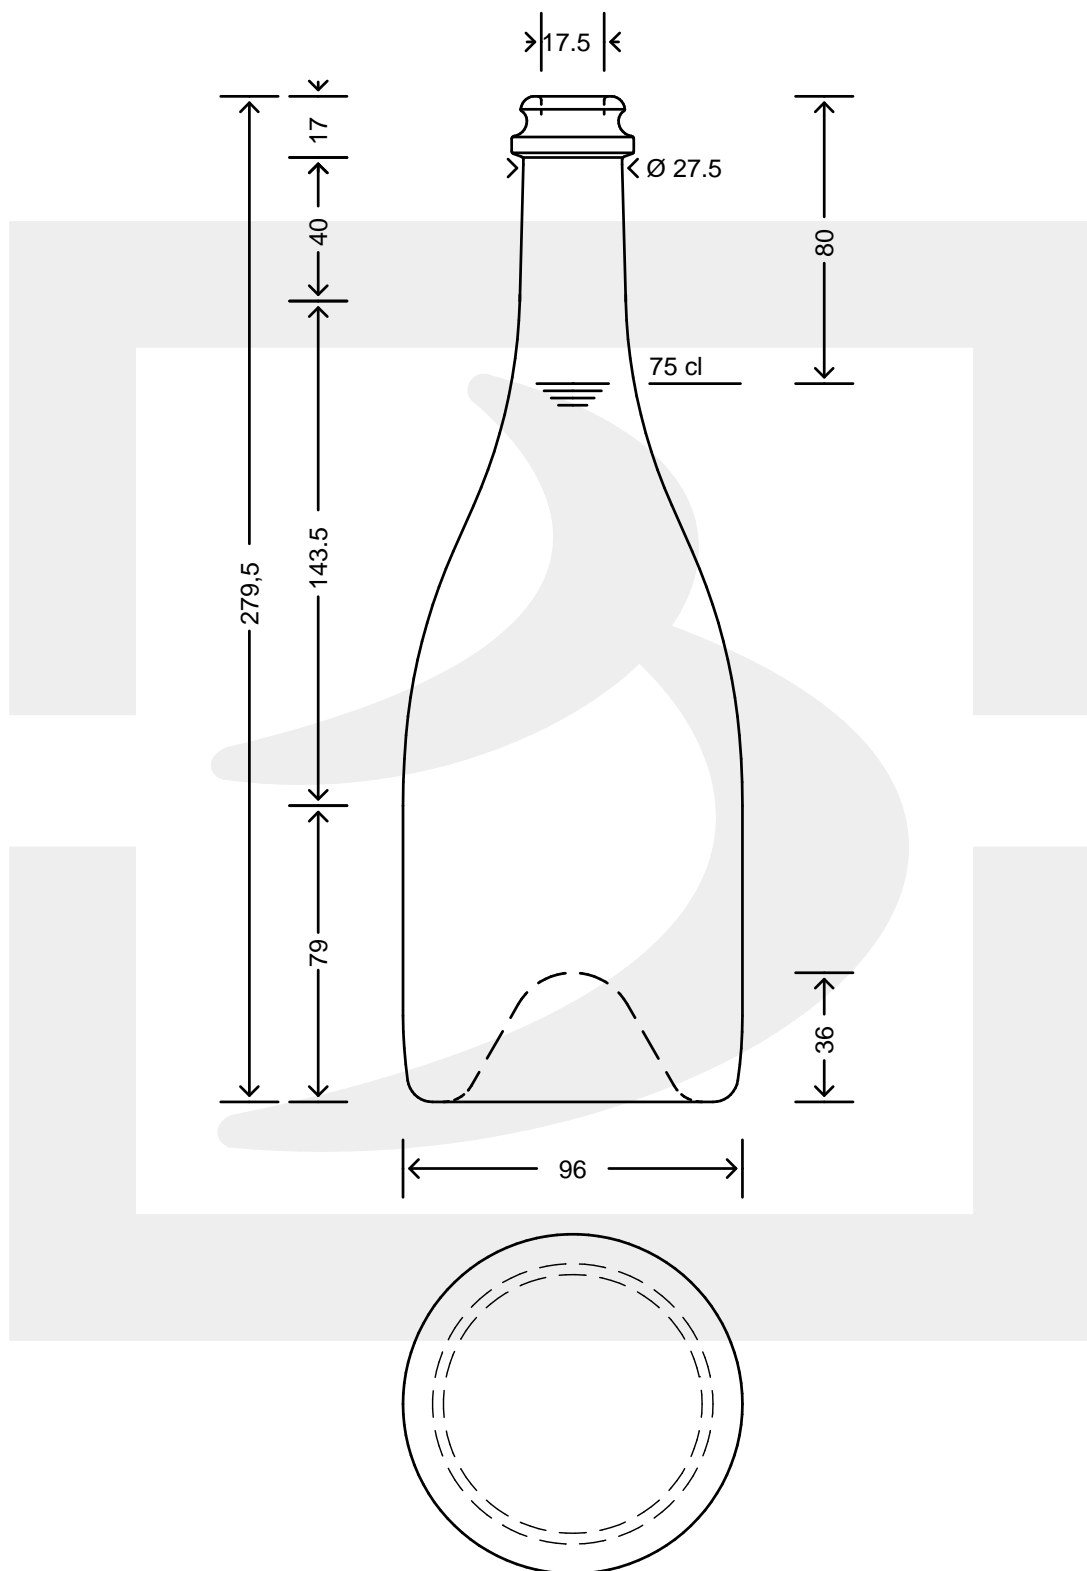

ARTICOLO / ITEM

BOT. SPUM OTELLO 750 TC VA *

Colore : VERDE ANTICO
Color :

berlinpackaging.eu

Il disegno è puramente indicativo e non vincolante - Berlin Packaging Italy S.p.A. non assume garanzia od obbligazione alcuna per l'utilizzo del presente disegno nè per le informazioni in esso riportate
This drawing is approximate and not binding - Berlin Packaging Italy S.p.A. does not assume any guarantee or obligation for use of this drawing or for information contained therein

Capacità R.B. (c.c.): Brimful capacity (c.c.):	777	Peso vetro (gr): Glass weight (gr):	750
Altezza tot. (mm): Total height (mm):	279.5	Bocca: Finish:	TAPPO CORONA
Diametro corpo (mm): Body diameter (mm):	96	Min. foro passante (mm): Minimum through bore (mm):	15
Resistenza a pressione (bar): Pressure resistance (bar):	-	Scala: Scale:	1:1