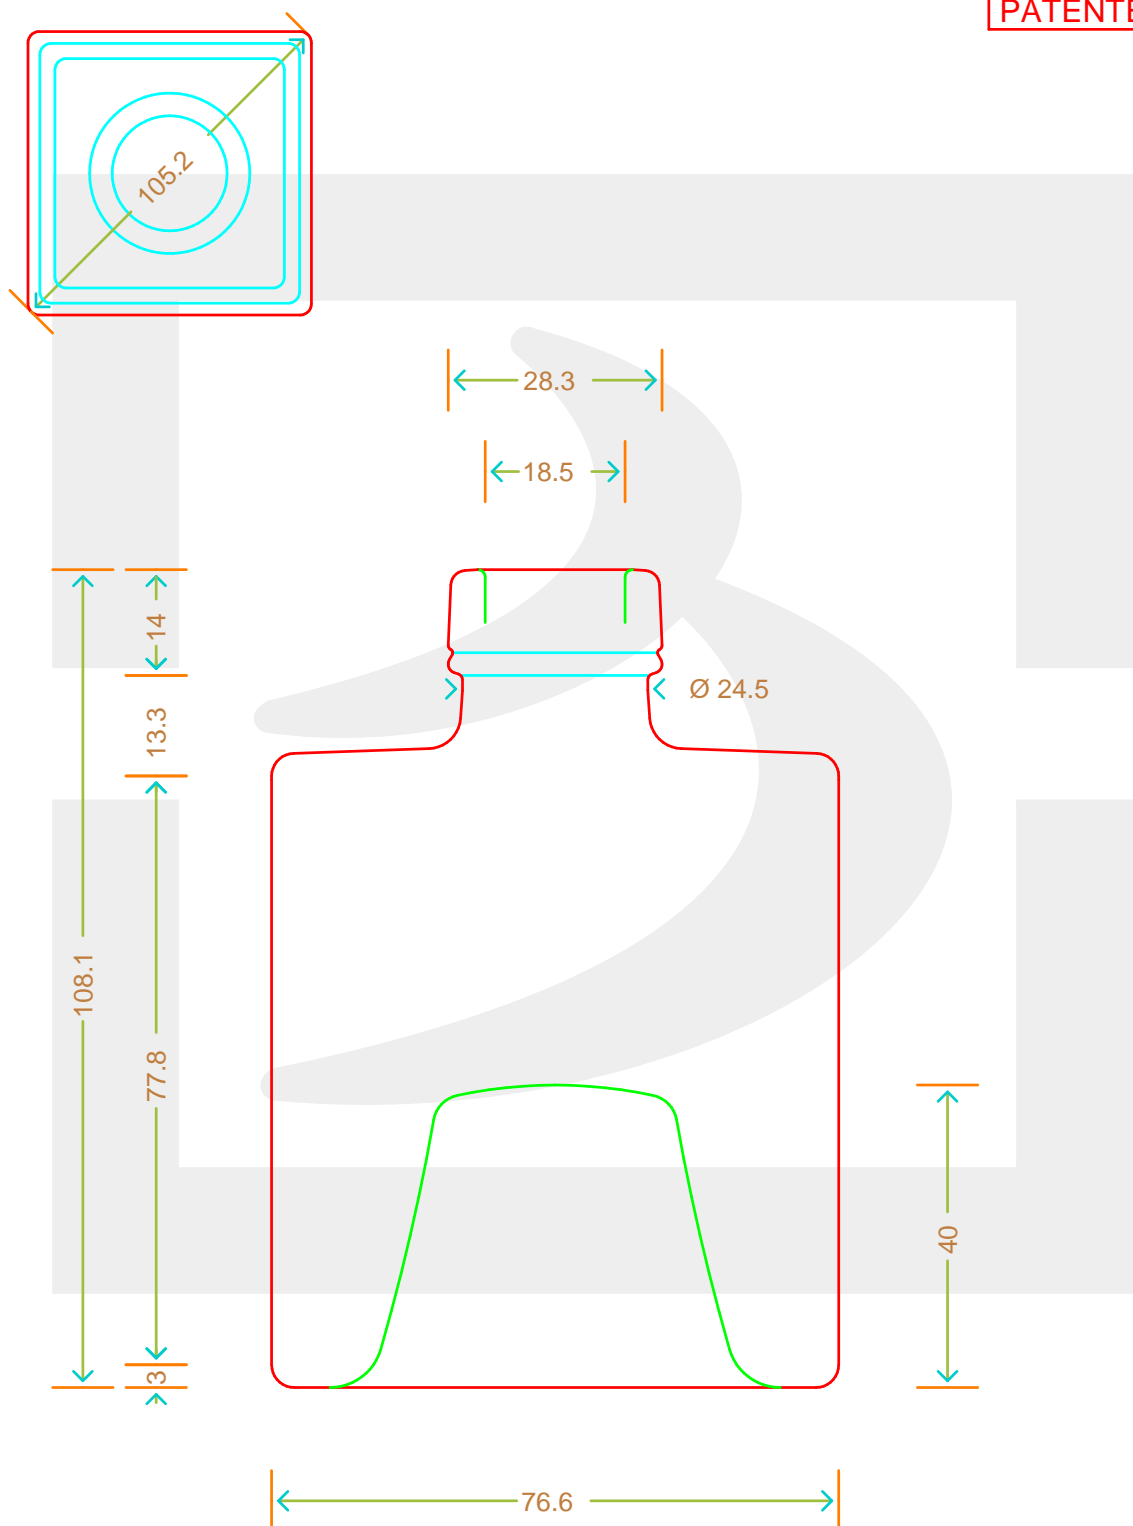

ARTICOLO / ITEM

BOT. MYSTIC IMPIL 250 BETS *

Colore : BIANCO
Color : BIANCO

berlinpackaging.eu

MOD.DEP.
PATENTED

Il disegno è puramente indicativo e non vincolante - Berlin Packaging Italy S.p.A. non assume garanzia od obbligazione alcuna per l'utilizzo del presente disegno nè per le informazioni in esso riportate
This drawing is approximate and not binding - Berlin Packaging Italy S.p.A. does not assume any guarantee or obligation for use of this drawing or for information contained therein

Capacità R.B. (c.c.): Brimful capacity (c.c.):	265	Peso vetro (gr): Glass weight (gr):	450
Altezza tot. (mm): Total height (mm):	108.1	Bocca: Finish:	BETS
Diametro corpo (mm): Body diameter (mm):	76.6	Min. foro passante (mm): Minimum through bore (mm):	16
Resistenza a pressione (bar): Pressure resistance (bar):	-	Scala: Scale:	1:1

Per ulteriori informazioni tecniche contattare il referente commerciale
For full technical details please contact sales representative

COD. ARTICOLO / ITEM CODE
11912T2

Data ultimo aggiornamento / Last update: 01/12/2021
Origine / Source: 11912