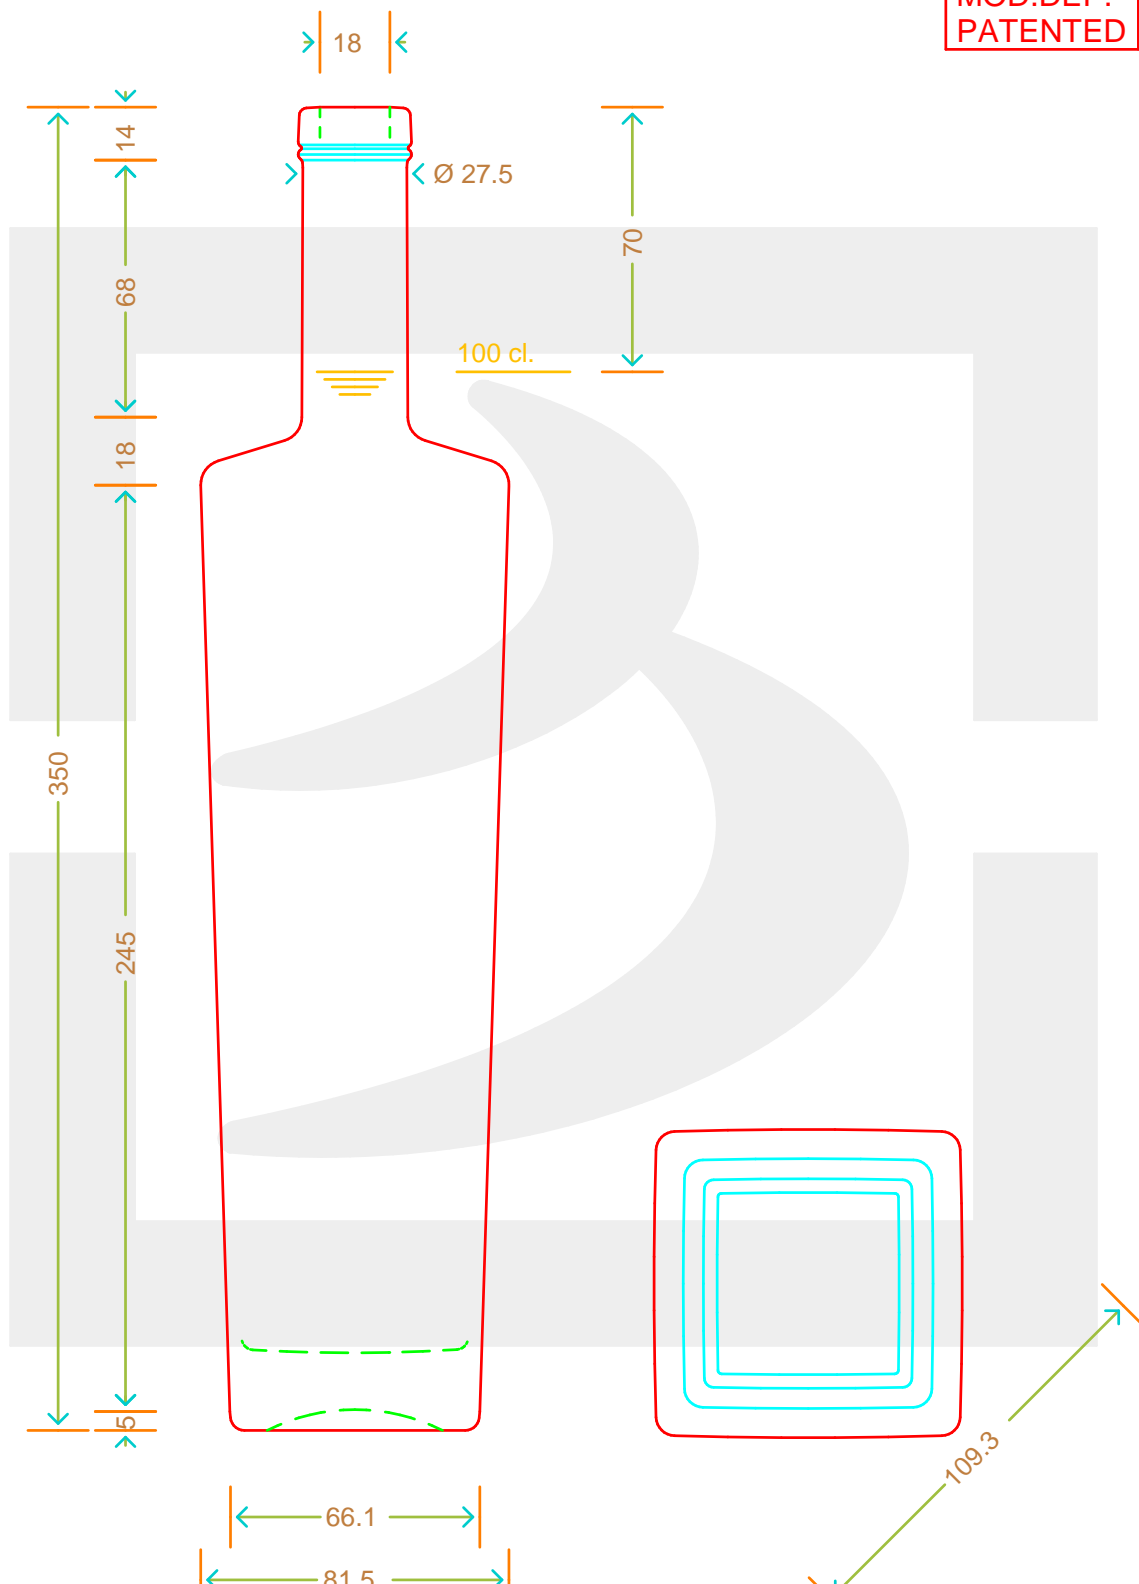

ARTICOLO / ITEM

BOT. MILLENIA 1000 BETS \$ *

Colore : BIANCO
Color : BIANCO

berlinpackaging.eu

MOD.DEP.
PATENTED

Il disegno è puramente indicativo e non vincolante - Berlin Packaging Italy S.p.A. non assume garanzia od obbligazione alcuna per l'utilizzo del presente disegno nè per le informazioni in esso riportate
This drawing is approximate and not binding - Berlin Packaging Italy S.p.A. does not assume any guarantee or obligation for use of this drawing or for information contained therein

Capacità R.B. (c.c.): Brimful capacity (c.c.):	1020	Peso vetro (gr): Glass weight (gr):	1000
Altezza tot. (mm): Total height (mm):	350	Bocca: Finish:	BETS
Diametro corpo (mm): Body diameter (mm):	81.5	Min. foro passante (mm): Minimum through bore (mm):	
Resistenza a pressione (bar): Pressure resistance (bar):	-	Scala: Scale:	1:1

Per ulteriori informazioni tecniche contattare il referente commerciale
For full technical details please contact sales representative

COD. ARTICOLO / ITEM CODE
12178D3

Data ultimo aggiornamento / Last update: 09/12/2021
Origine / Source: 12178