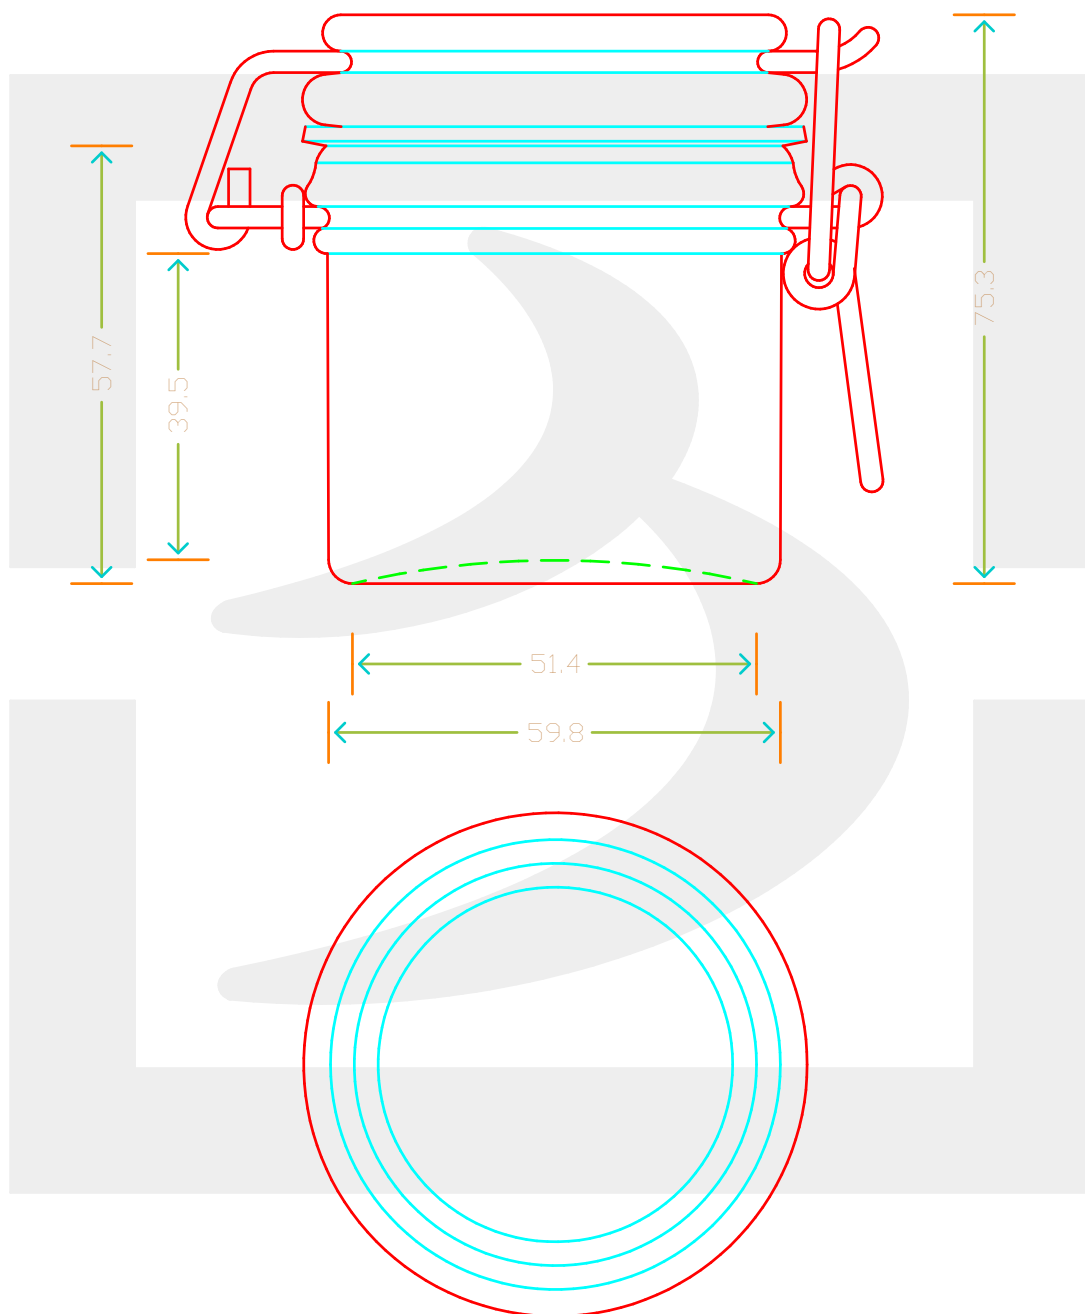

ARTICOLO / ITEM

VASO ERMETICO BONTA' 125

Colore : BIANCO
Color : BIANCO

bruni glass

berlinpackaging.eu

Il disegno è puramente indicativo e non vincolante - Berlin Packaging Italy S.p.A. non assume garanzia od obbligazione alcuna per l'utilizzo del presente disegno nè per le informazioni in esso riportate
This drawing is approximate and not binding - Berlin Packaging Italy S.p.A. does not assume any guarantee or obligation for use of this drawing or for information contained therein

Capacità R.B. (c.c.): Brimful capacity (c.c.):	125	Peso vetro (gr): Glass weight (gr):	208
Altezza tot. (mm): Total height (mm):	75.3	Bocca: Finish:	TAPPO MECCANICO
Diametro corpo (mm): Body diameter (mm):	59.8	Min. foro passante (mm): Minimum through bore (mm):	
Resistenza a pressione (bar): Pressure resistance (bar):	-	Scala: Scale:	1:1

Per ulteriori informazioni tecniche contattare il referente commerciale
For full technical details please contact sales representative

COD. ARTICOLO / ITEM CODE
12222T1

Data ultimo aggiornamento / Last update: 09/12/2021
Origine / Source: 12222