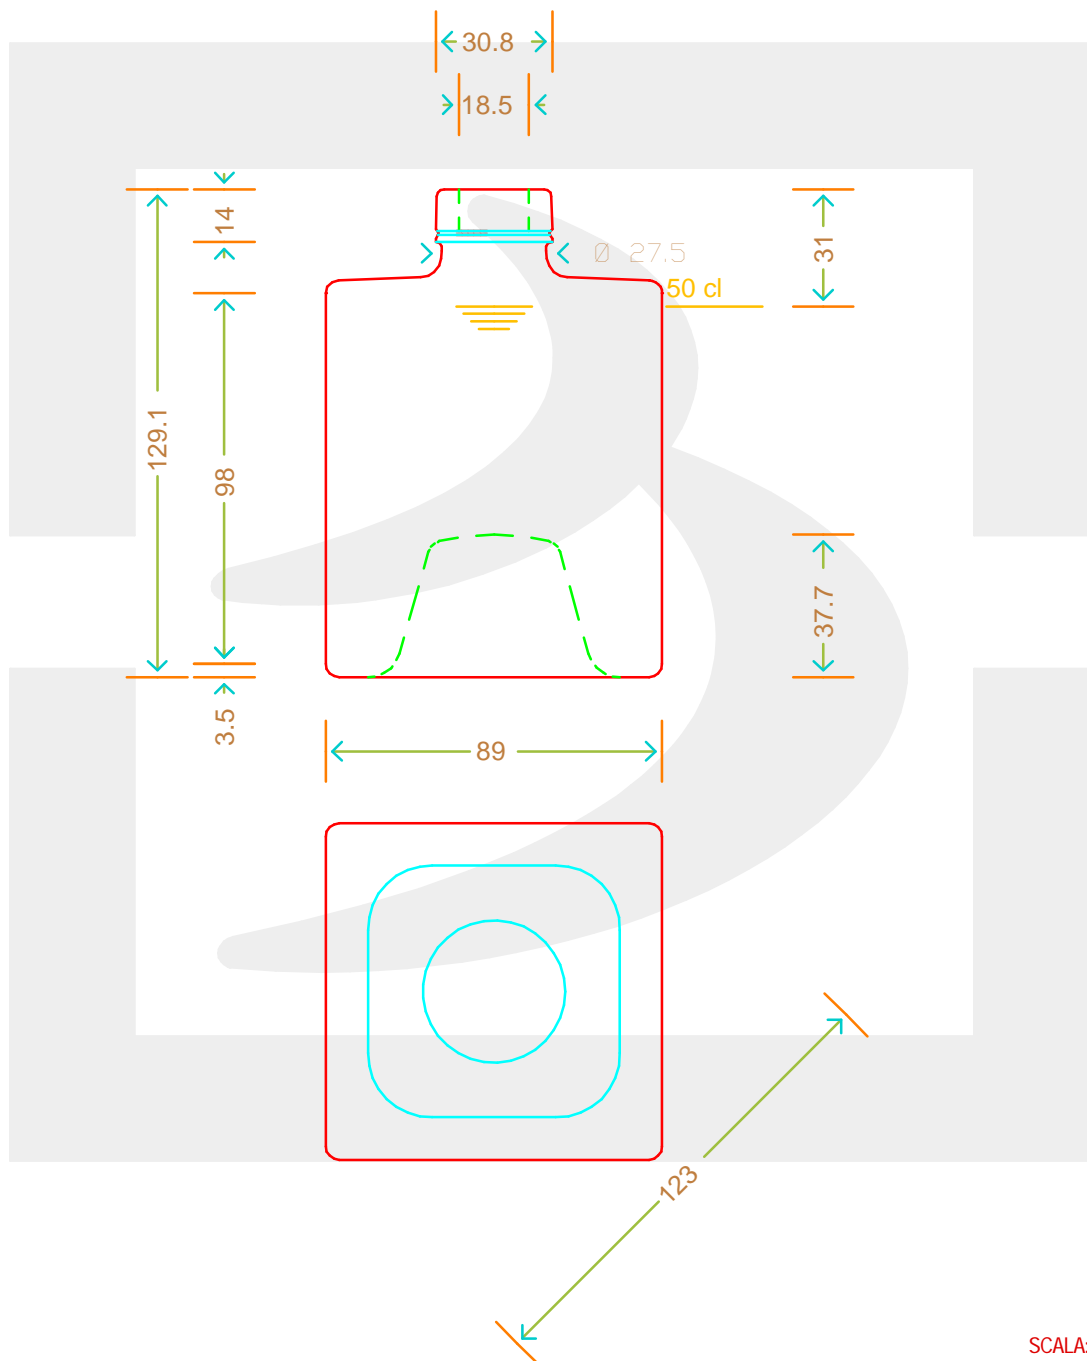

ARTICOLO / ITEM

BOT. MYSTIC IMPIL 500 BETS *

Colore : BIANCO
Color :

bruni glass
a berlin packaging company

www.bruniglass.com

SCALA:
SCALE: -

Capacità R.B. (c.c.) : Brimful cap. (c.c.) :	515	Peso vetro (gr): Glass weight (gr):	650
Altezza tot (mm): Total height (mm):	129.1	Bocca: Finish:	BETS
Diametro corpo (mm): Body diameter (mm):	89	Min. foro passante (mm): Minimum through bore (mm):	17,5

LE QUOTE SONO ESPRESSE IN mm
DIMENSIONS ARE EXPRESSED IN mm

COD. ARTICOLO / ITEM CODE
12316T2

Data ultimo aggiornamento / Last update: 14/09/2021
Origine / Source: 12316