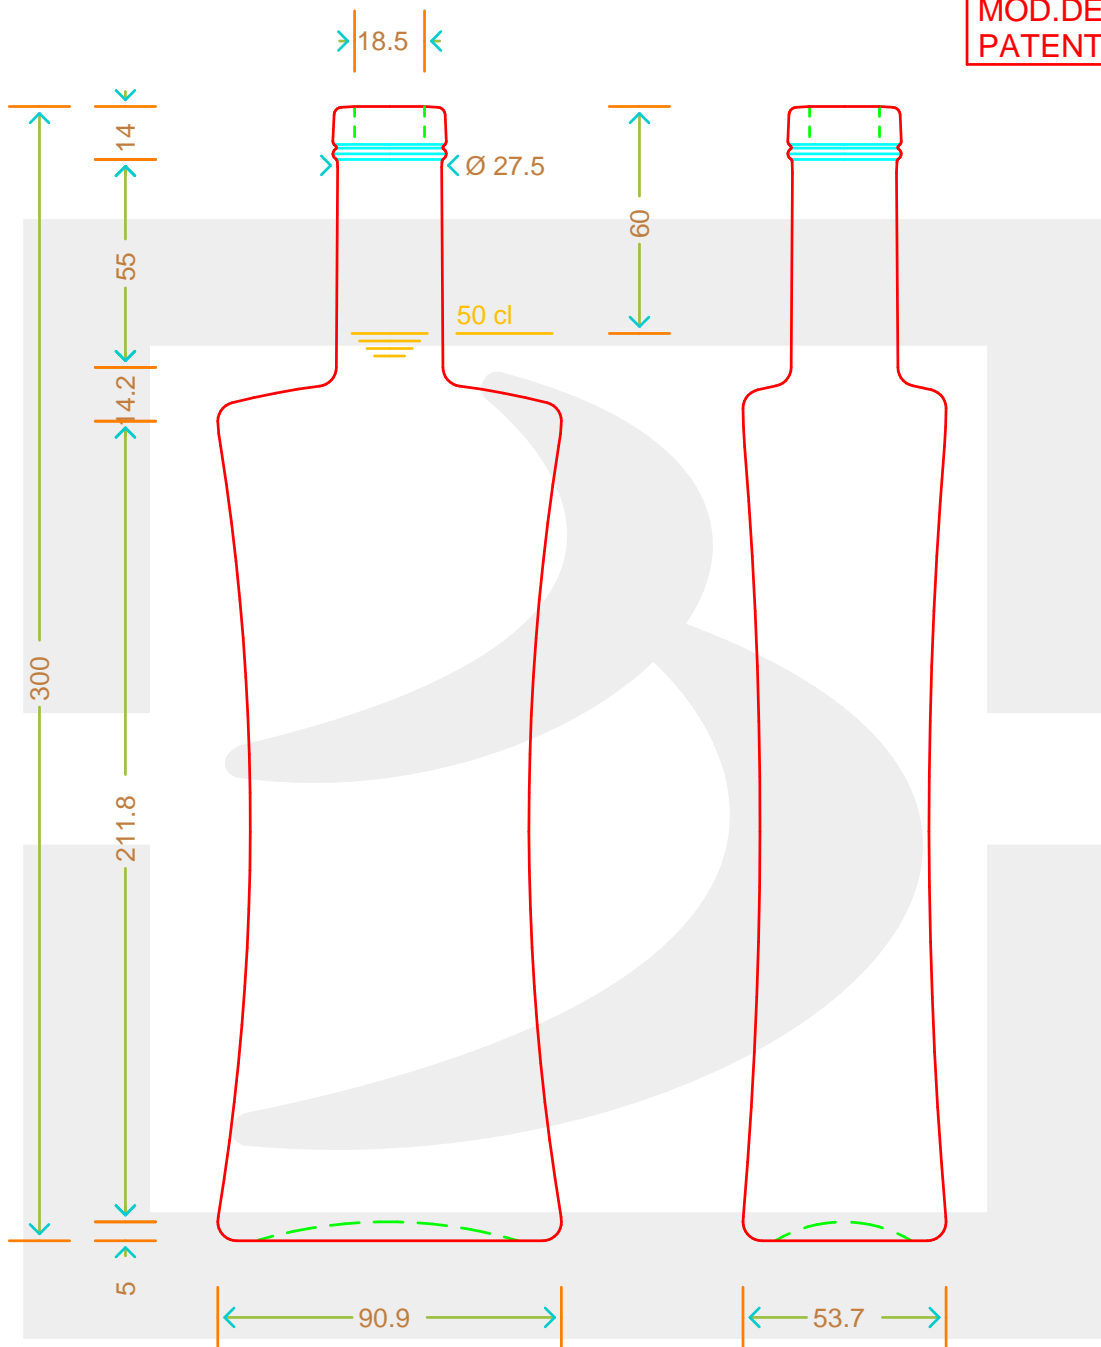

ARTICOLO / ITEM

BOT. CHILLY 500 BETS *

Colore : BIANCO
Color : BIANCO

berlinpackaging.eu

MOD.DEP.
PATENTED

Il disegno è puramente indicativo e non vincolante - Berlin Packaging Italy S.p.A. non assume garanzia od obbligazione alcuna per l'utilizzo del presente disegno nè per le informazioni in esso riportate
This drawing is approximate and not binding - Berlin Packaging Italy S.p.A. does not assume any guarantee or obligation for use of this drawing or for information contained therein

| | | | |
|---|------|--|------|
| Capacità R.B. (c.c.): Brimful capacity (c.c.): | 517 | Peso vetro (gr): Glass weight (gr): | 500 |
| Altezza tot. (mm): Total height (mm): | 300 | Bocca: Finish: | BETS |
| Diametro corpo (mm): Body diameter (mm): | 90.9 | Min. foro passante (mm): Minimum through bore (mm): | |
| Resistenza a pressione (bar): Pressure resistance (bar): | - | Scala: Scale: | 1:1 |