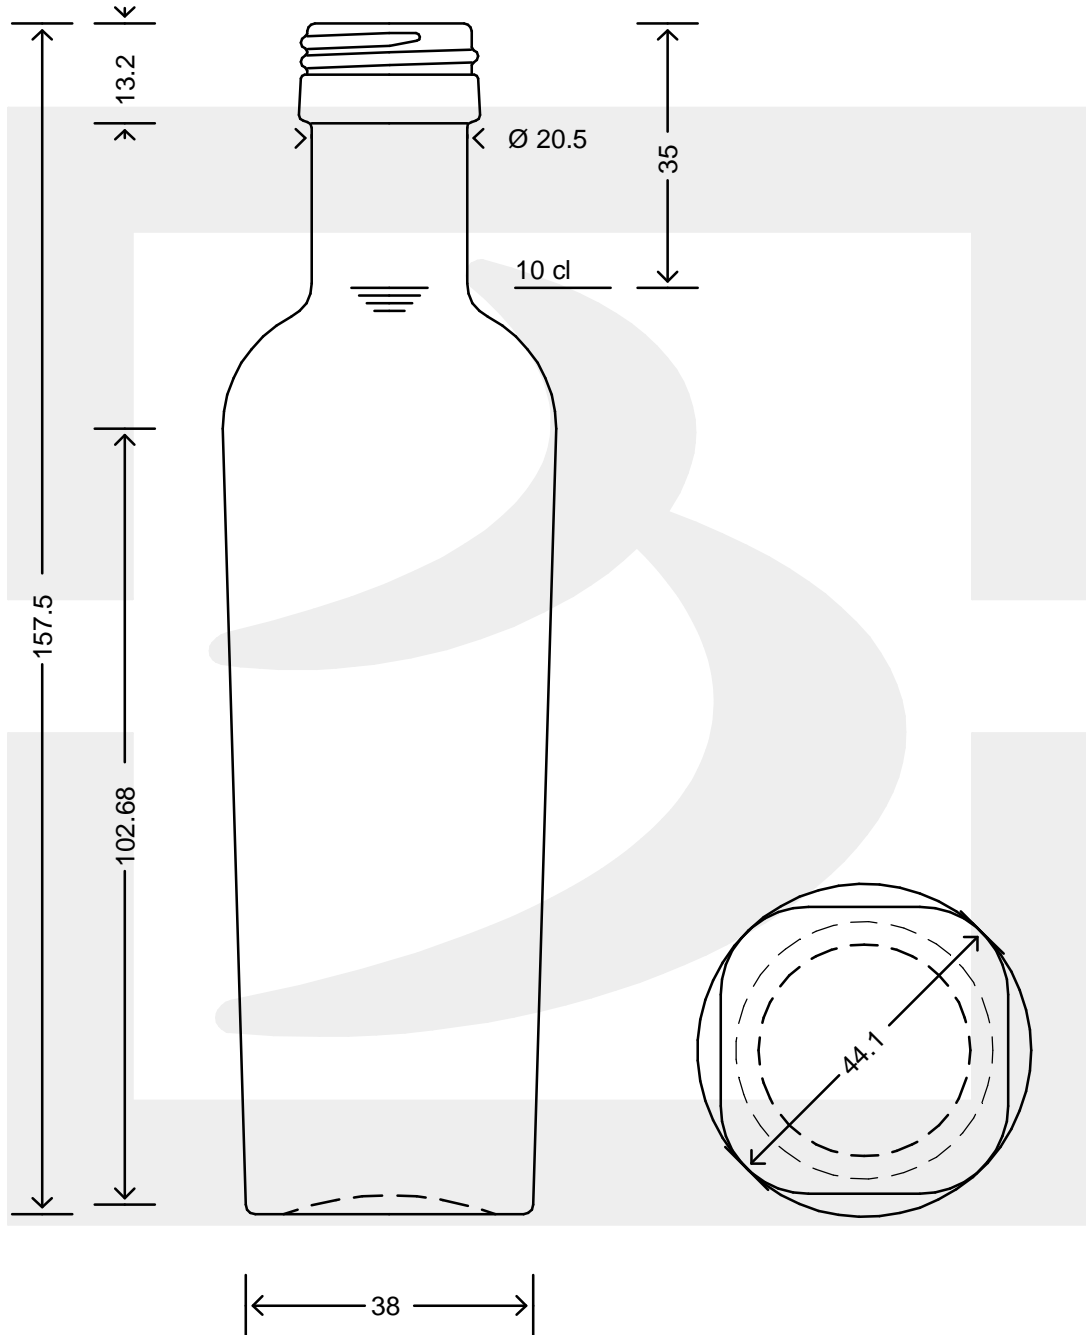

ARTICOLO / ITEM

BOT. BELLOLIO 100 P24 VA

*

bruni glass

berlinpackaging.eu

Colore : VERDE ANTICO
Color :

Il disegno è puramente indicativo e non vincolante - Berlin Packaging Italy S.p.A. non assume garanzia od obbligazione alcuna per l'utilizzo del presente disegno nè per le informazioni in esso riportate
This drawing is approximate and not binding - Berlin Packaging Italy S.p.A. does not assume any guarantee or obligation for use of this drawing or for information contained therein

Capacità R.B. (c.c.):	104	Peso vetro (gr):	170
Brimful capacity (c.c.):		Glass weight (gr):	
Altezza tot. (mm):	157.5	Bocca:	PILFER-PROOF
Total height (mm):		Finish:	
Diametro corpo (mm):	44.1	Min. foro passante (mm):	11
Body diameter (mm):		Minimum through bore (mm):	
Resistenza a pressione (bar):	-	Scala:	1:1
Pressure resistance (bar):		Scale:	