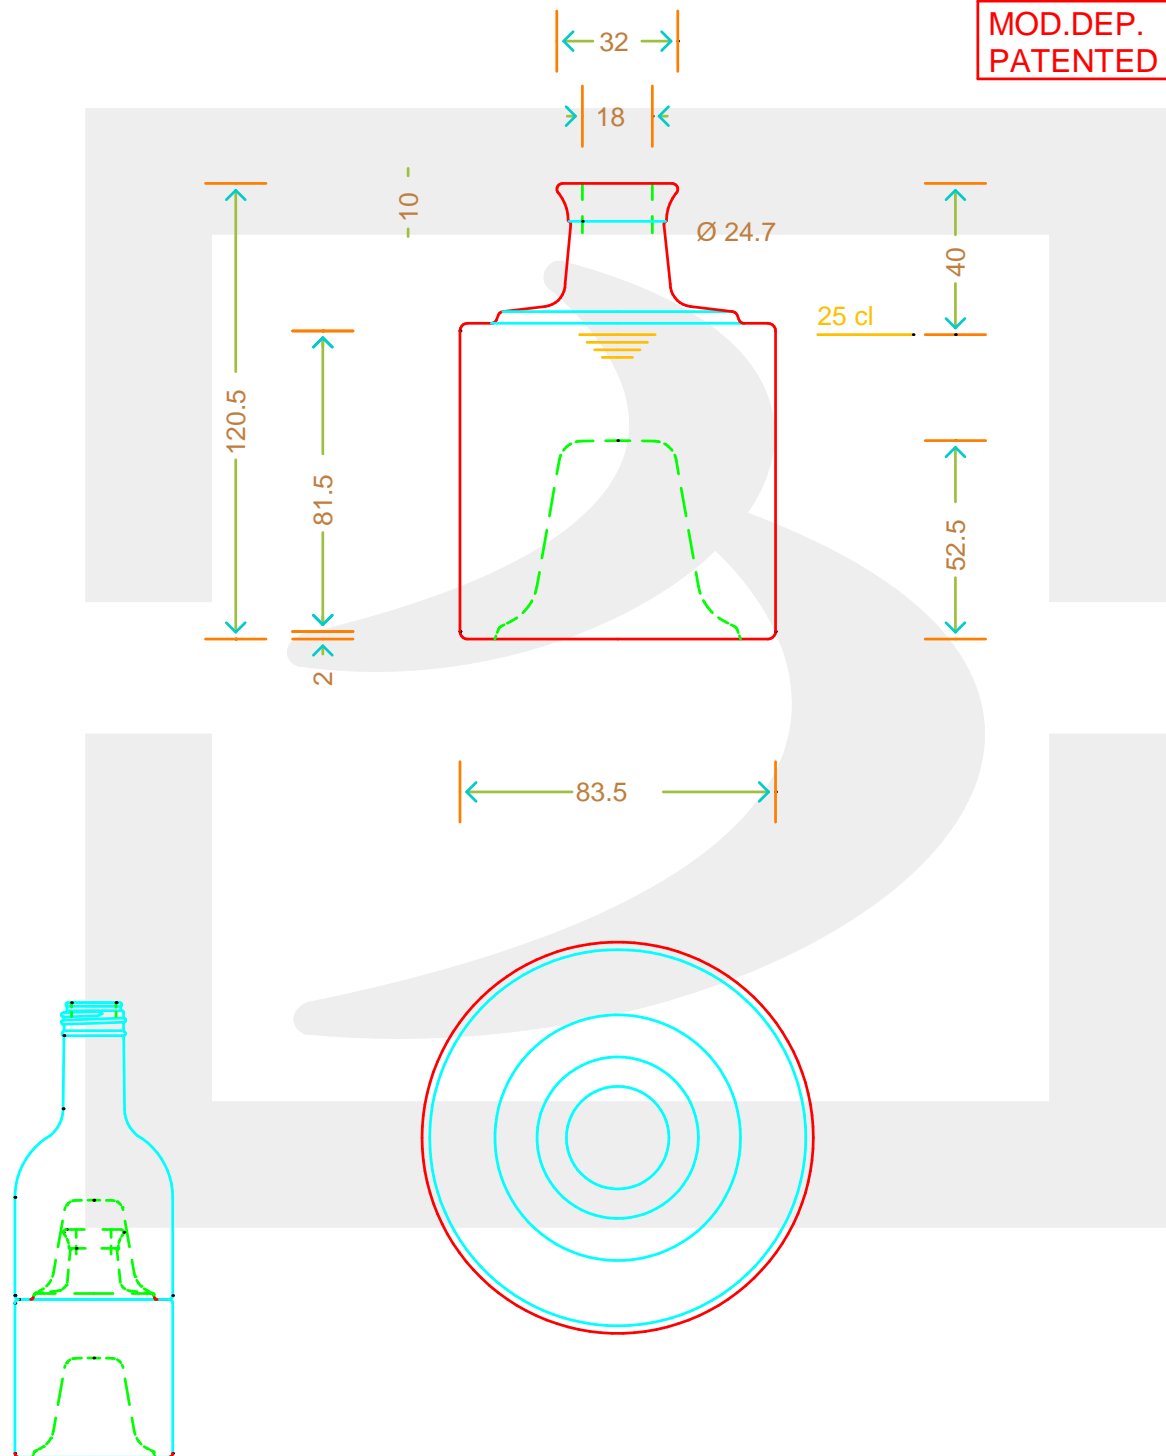

ARTICOLO / ITEM

BOT. IMPILABILE INF 250 BP DG \$ *

Colore : BIANCO
Color : BIANCO

berlinpackaging.eu

MOD.DEP.
PATENTED

Il disegno è puramente indicativo e non vincolante - Berlin Packaging Italy S.p.A. non assume garanzia od obbligazione alcuna per l'utilizzo del presente disegno nè per le informazioni in esso riportate
This drawing is approximate and not binding - Berlin Packaging Italy S.p.A. does not assume any guarantee or obligation for use of this drawing or for information contained therein

Capacità R.B. (c.c.): Brimful capacity (c.c.):	267	Peso vetro (gr): Glass weight (gr):	380
Altezza tot. (mm): Total height (mm):	120.5	Bocca: Finish:	BOCCA PROFUMO
Diametro corpo (mm): Body diameter (mm):	83.5	Min. foro passante (mm): Minimum through bore (mm):	18
Resistenza a pressione (bar): Pressure resistance (bar):	-	Scala: Scale:	1:1