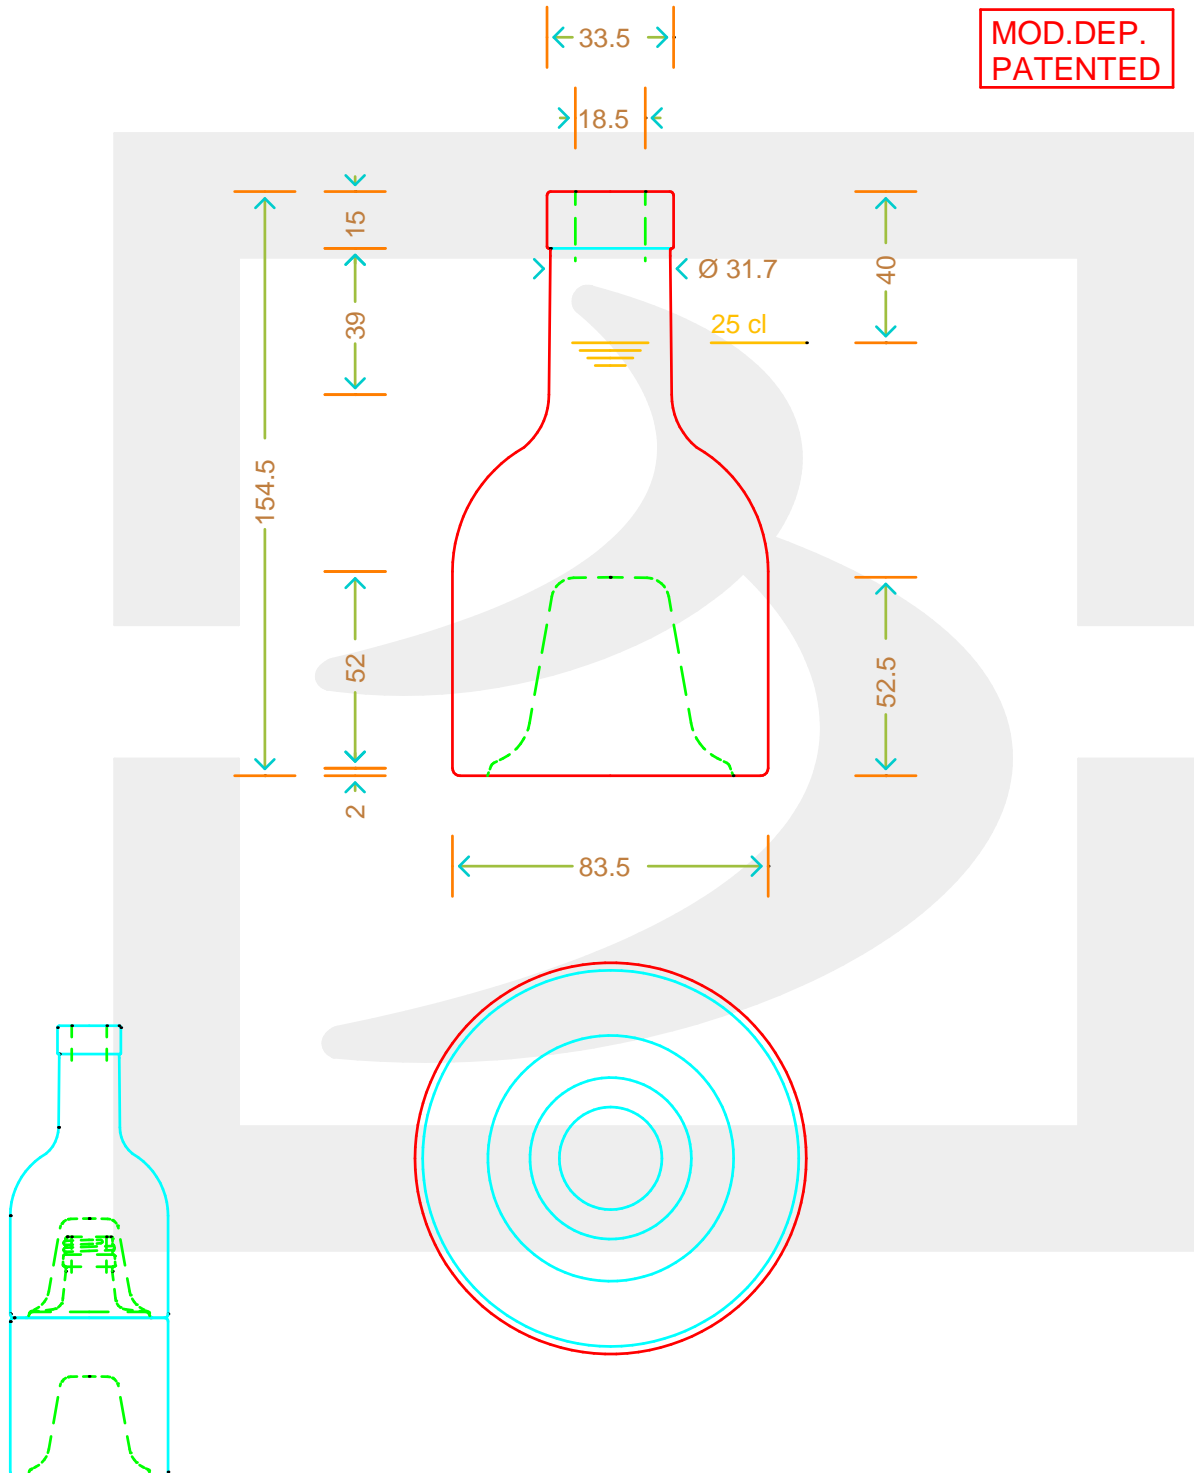

ARTICOLO / ITEM

BOT. IMPILABILE SUP 250 F15 DG \$ *

Colore : BIANCO
Color : BIANCO

bruni glass

berlinpackaging.eu

MOD.DEP.
PATENTED

Il disegno è puramente indicativo e non vincolante - Berlin Packaging Italy S.p.A. non assume garanzia od obbligazione alcuna per l'utilizzo del presente disegno nè per le informazioni in esso riportate
This drawing is approximate and not binding - Berlin Packaging Italy S.p.A. does not assume any guarantee or obligation for use of this drawing or for information contained therein

Capacità R.B. (c.c.): Brimful capacity (c.c.):	266	Peso vetro (gr): Glass weight (gr):	380
Altezza tot. (mm): Total height (mm):	154.5	Bocca: Finish:	FASCETTA
Diametro corpo (mm): Body diameter (mm):	83.5	Min. foro passante (mm): Minimum through bore (mm):	16
Resistenza a pressione (bar): Pressure resistance (bar):	-	Scala: Scale:	1:1

Per ulteriori informazioni tecniche contattare il referente commerciale
For full technical details please contact sales representative

COD. ARTICOLO / ITEM CODE
12540T1

Data ultimo aggiornamento / Last update: 10/12/2021
Origine / Source: 12540