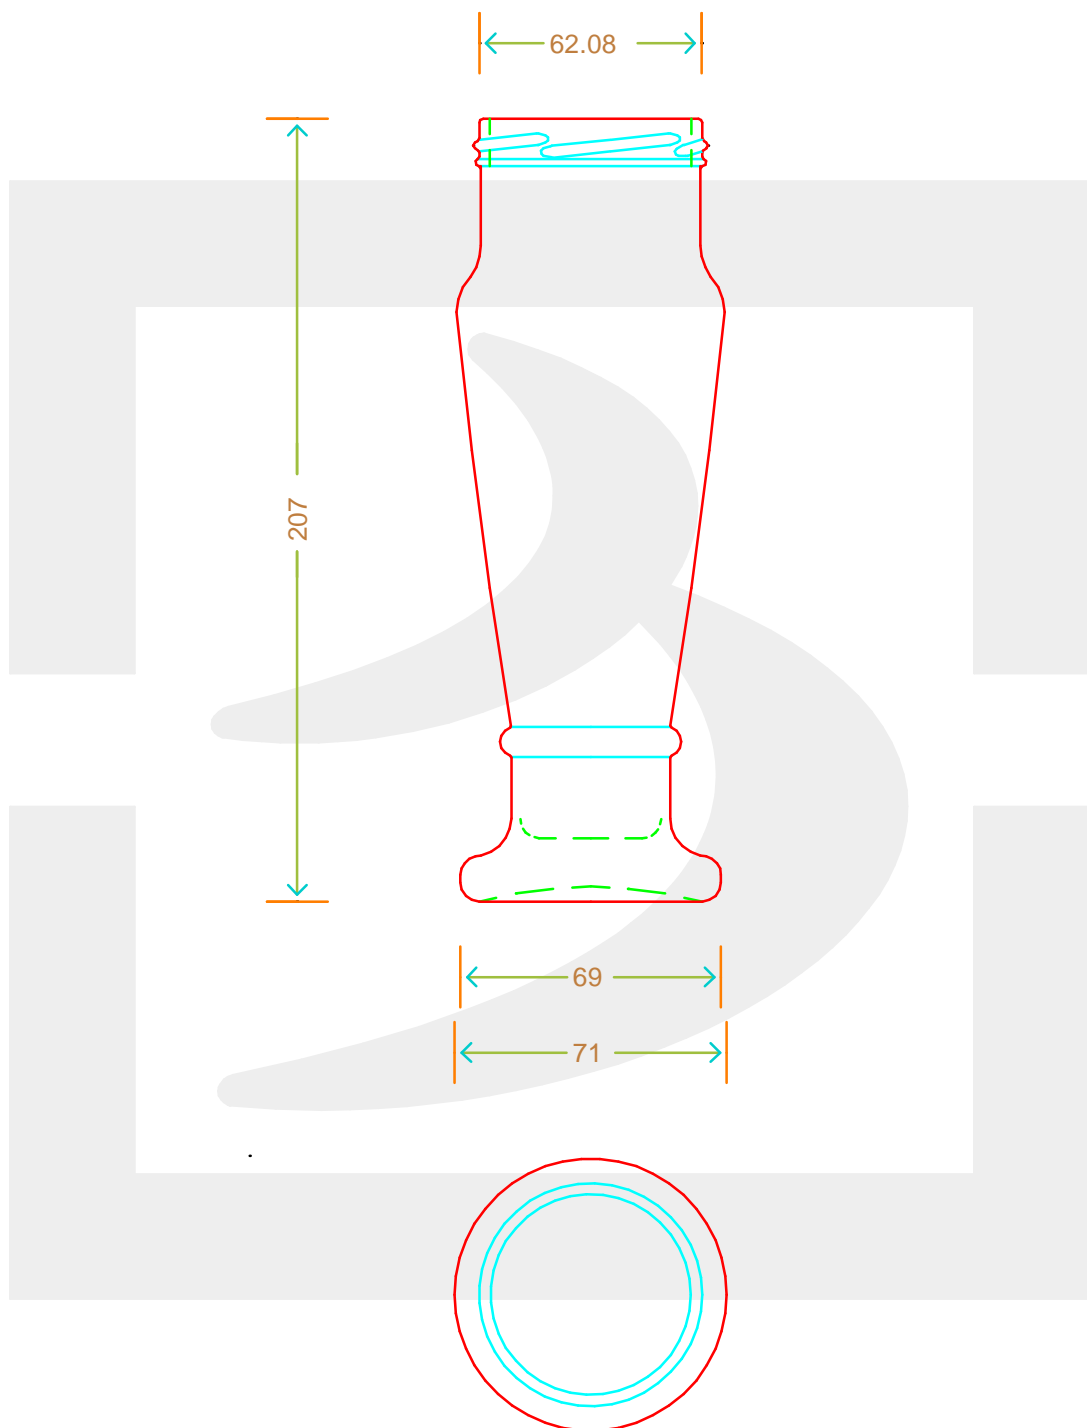

# VASO JOEL 370 T 63 BT \*

Colore : BIANCO  
Color :

 **bruni glass**  
a **berlin packaging** company  
www.bruniglass.com

**MODELLO DEPOSITATO - PATENTED**

SCALA: 1:1  
SCALE:

Capacità R.B. (c.c.) :	370	Peso vetro (gr):	400
Brimful cap. (c.c.) :		Glass weight (gr):	
Altezza tot (mm):	207	Bocca:	TWIST-OFF
Total height (mm):		Finish:	
Diametro corpo (mm):	71	Min. foro passante (mm):	
Body diameter (mm):		Minimum through bore (mm):	

LE QUOTE SONO ESPRESSE IN mm  
DIMENSIONS ARE EXPRESSED IN mm

COD. ARTICOLO / ITEM CODE  
**12549P1**

Data ultimo aggiornamento / Last update: 14/09/2021  
Origine / Source: 12549