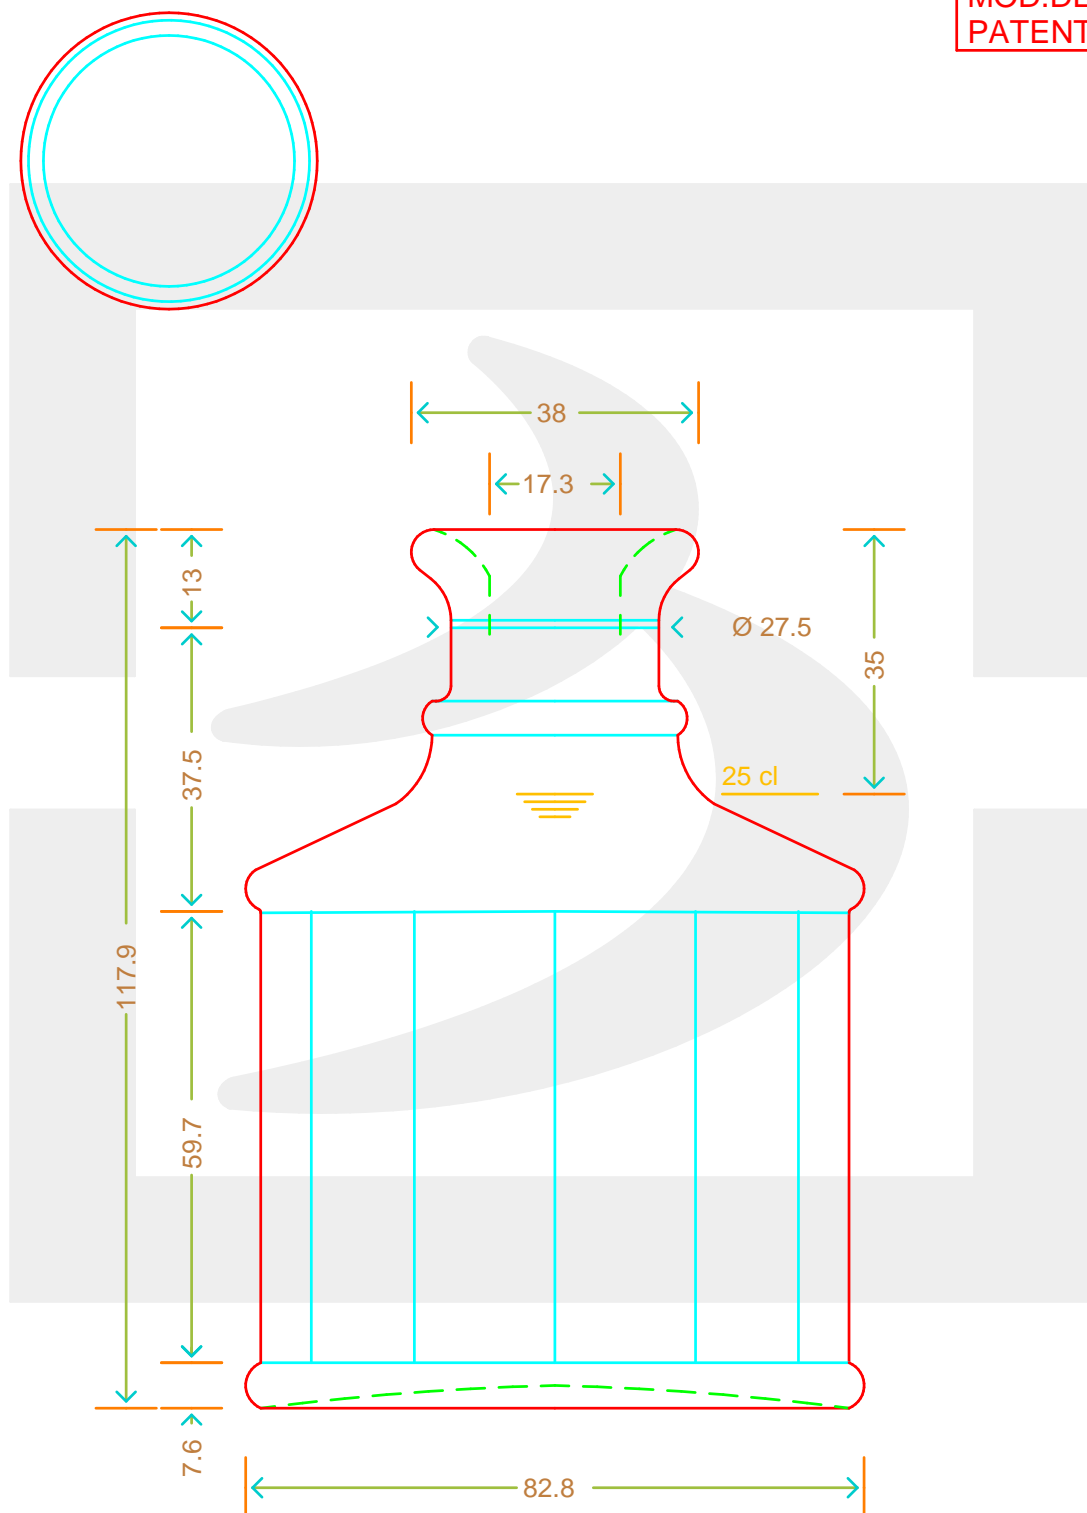

ARTICOLO / ITEM

BOT. LULU' FACETTES 250 BP

*

bruni glass

berlinpackaging.eu

Colore : BIANCO
Color : BIANCO

MOD.DEP.
PATENTED

Il disegno è puramente indicativo e non vincolante - Berlin Packaging Italy S.p.A. non assume garanzia od obbligazione alcuna per l'utilizzo del presente disegno nè per le informazioni in esso riportate
This drawing is approximate and not binding - Berlin Packaging Italy S.p.A. does not assume any guarantee or obligation for use of this drawing or for information contained therein

Capacità R.B. (c.c.): Brimful capacity (c.c.):	262	Peso vetro (gr): Glass weight (gr):	350
Altezza tot. (mm): Total height (mm):	117.9	Bocca: Finish:	BOCCA PROFUMO
Diametro corpo (mm): Body diameter (mm):	82.8	Min. foro passante (mm): Minimum through bore (mm):	
Resistenza a pressione (bar): Pressure resistance (bar):	-	Scala: Scale:	1:1

Per ulteriori informazioni tecniche contattare il referente commerciale
For full technical details please contact sales representative

COD. ARTICOLO / ITEM CODE
12640D1

Data ultimo aggiornamento / Last update: 10/12/2021
Origine / Source: 12640