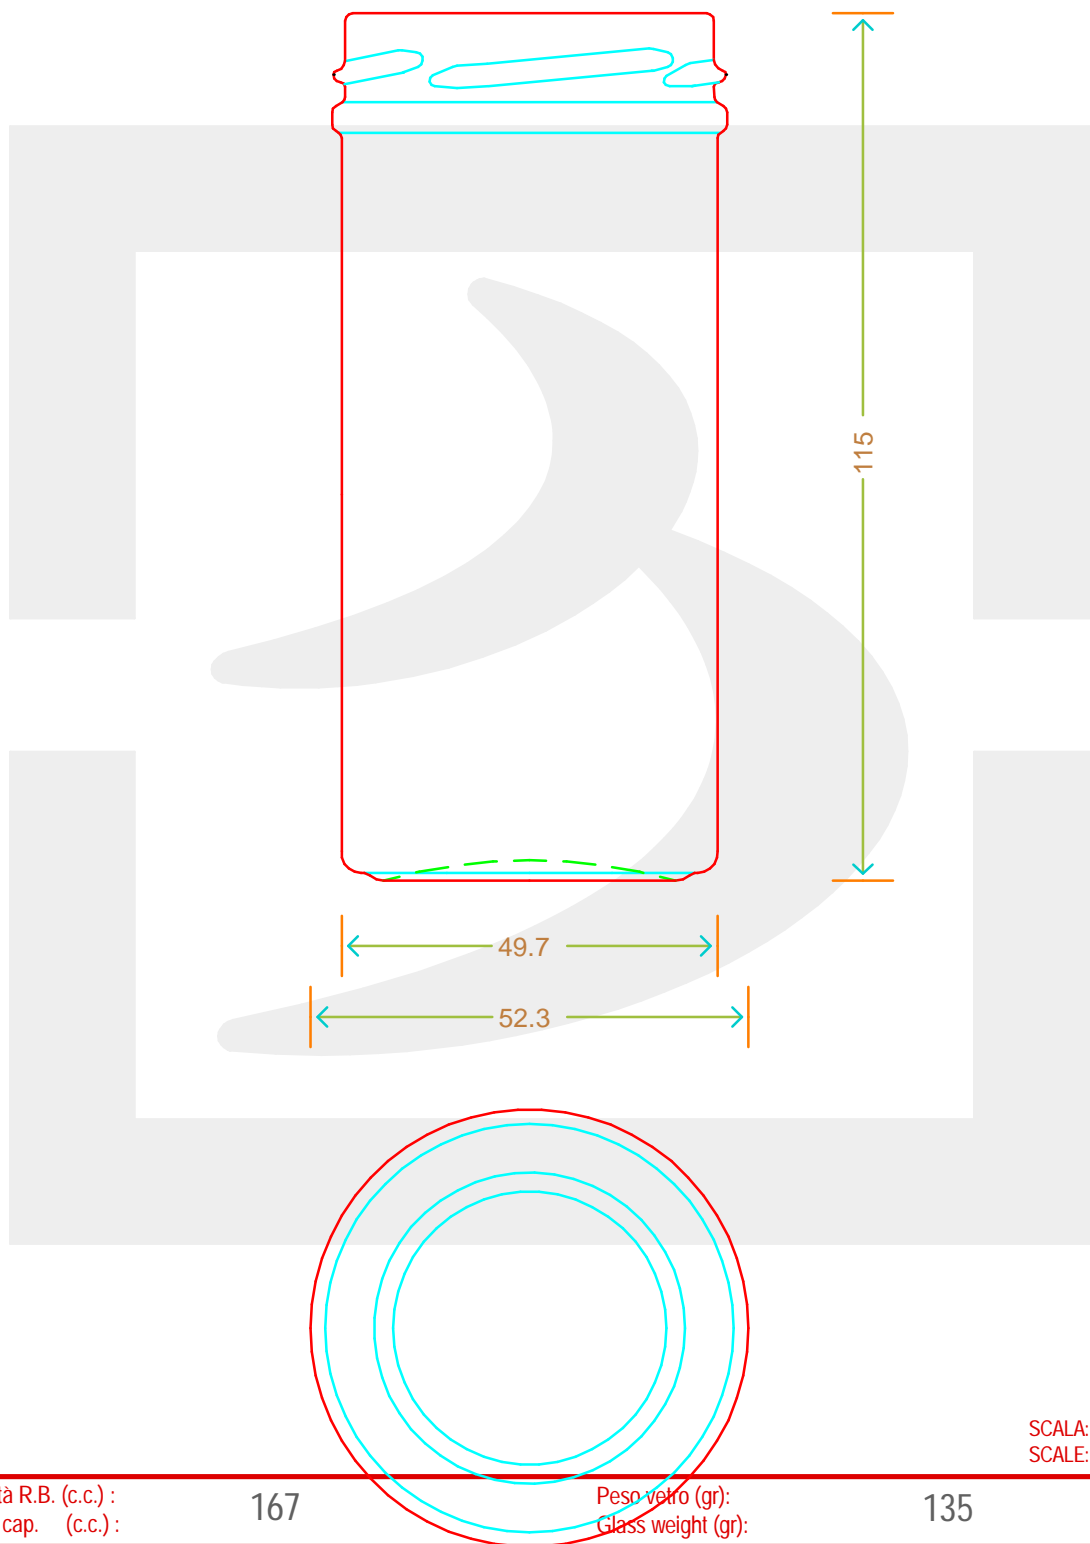

ARTICOLO / ITEM

VASO BONTA' BRUNI 167 T 53 BV *

Colore : BIANCO
Color :

 **bruni glass**
a **berlin packaging** company

www.bruniglass.com

SCALA: 1:1
SCALE:

Capacità R.B. (c.c.) : Brimful cap. (c.c.) :	167	Peso vetro (gr): Glass weight (gr):	135
Altezza tot (mm): Total height (mm):	115	Bocca: Finish:	TWIST-OFF
Diametro corpo (mm): Body diameter (mm):	52.3	Min. foro passante (mm): Minimum through bore (mm):	

LE QUOTE SONO ESPRESSE IN mm
DIMENSIONS ARE EXPRESSED IN mm

COD. ARTICOLO / ITEM CODE
12776P1

Data ultimo aggiornamento / Last update: 14/09/2021
Origine / Source: 12776