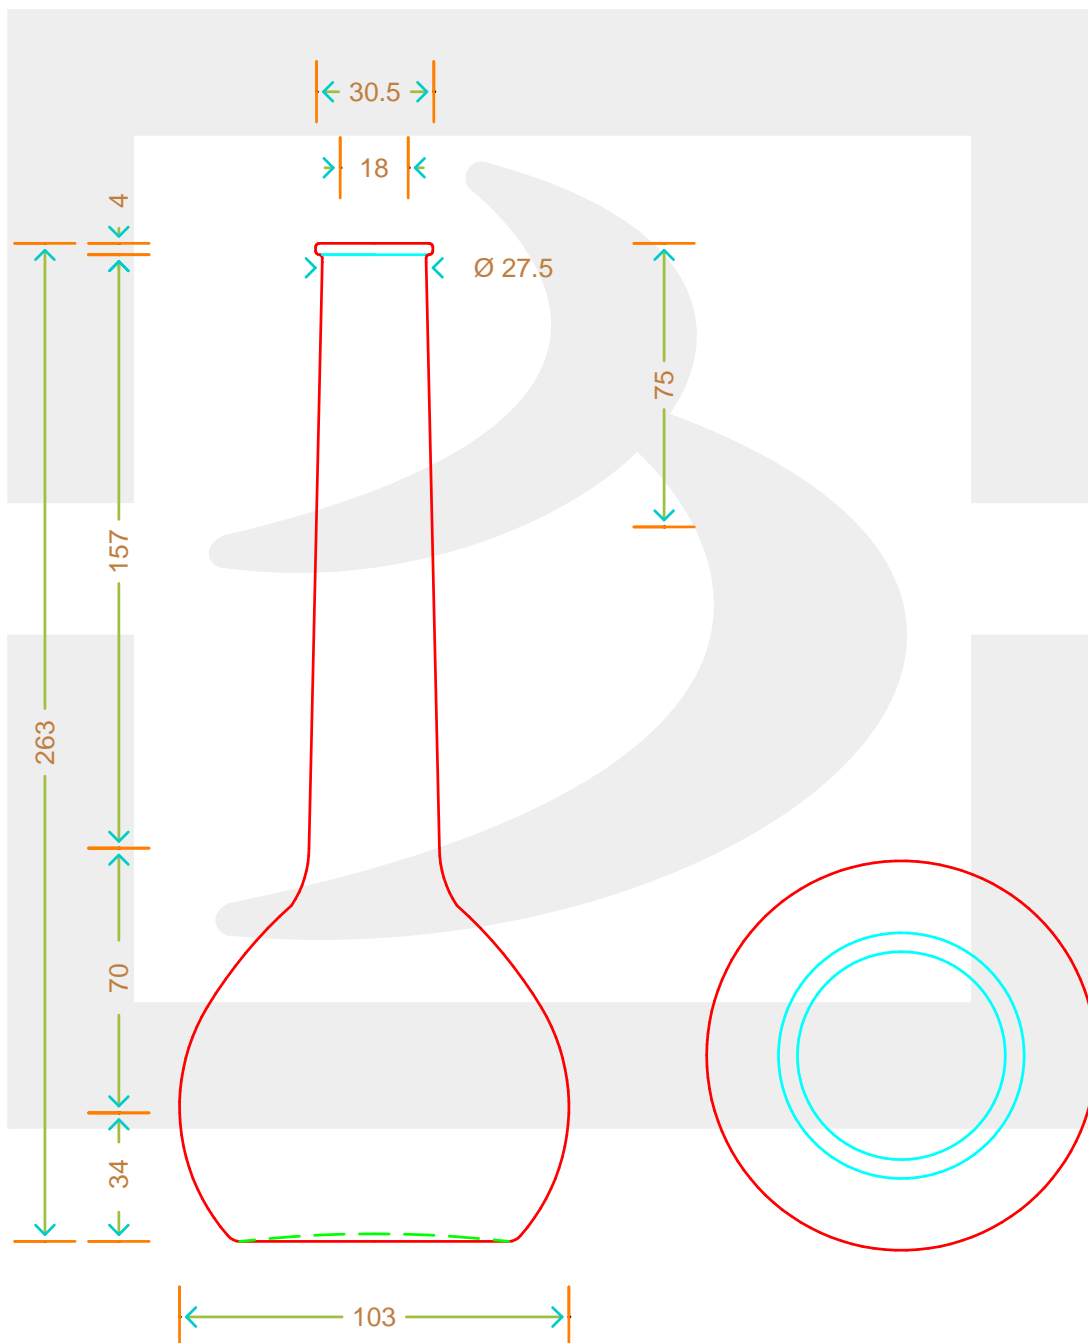

ARTICOLO / ITEM

BOT. TULIPANO 500 A DIAM INT 18 PG

Colore : BIANCO
Color : BIANCO

berlinpackaging.eu

Il disegno è puramente indicativo e non vincolante - Berlin Packaging Italy S.p.A. non assume garanzia od obbligazione alcuna per l'utilizzo del presente disegno nè per le informazioni in esso riportate
This drawing is approximate and not binding - Berlin Packaging Italy S.p.A. does not assume any guarantee or obligation for use of this drawing or for information contained therein

Capacità R.B. (c.c.): Brimful capacity (c.c.):	527	Peso vetro (gr): Glass weight (gr):	380
Altezza tot. (mm): Total height (mm):	263	Bocca: Finish:	ANELLO
Diametro corpo (mm): Body diameter (mm):	103	Min. foro passante (mm): Minimum through bore (mm):	16
Resistenza a pressione (bar): Pressure resistance (bar):	-	Scala: Scale:	1:1

Per ulteriori informazioni tecniche contattare il referente commerciale
For full technical details please contact sales representative

COD. ARTICOLO / ITEM CODE
12841T1

Data ultimo aggiornamento / Last update: 13/12/2021
Origine / Source: 12841