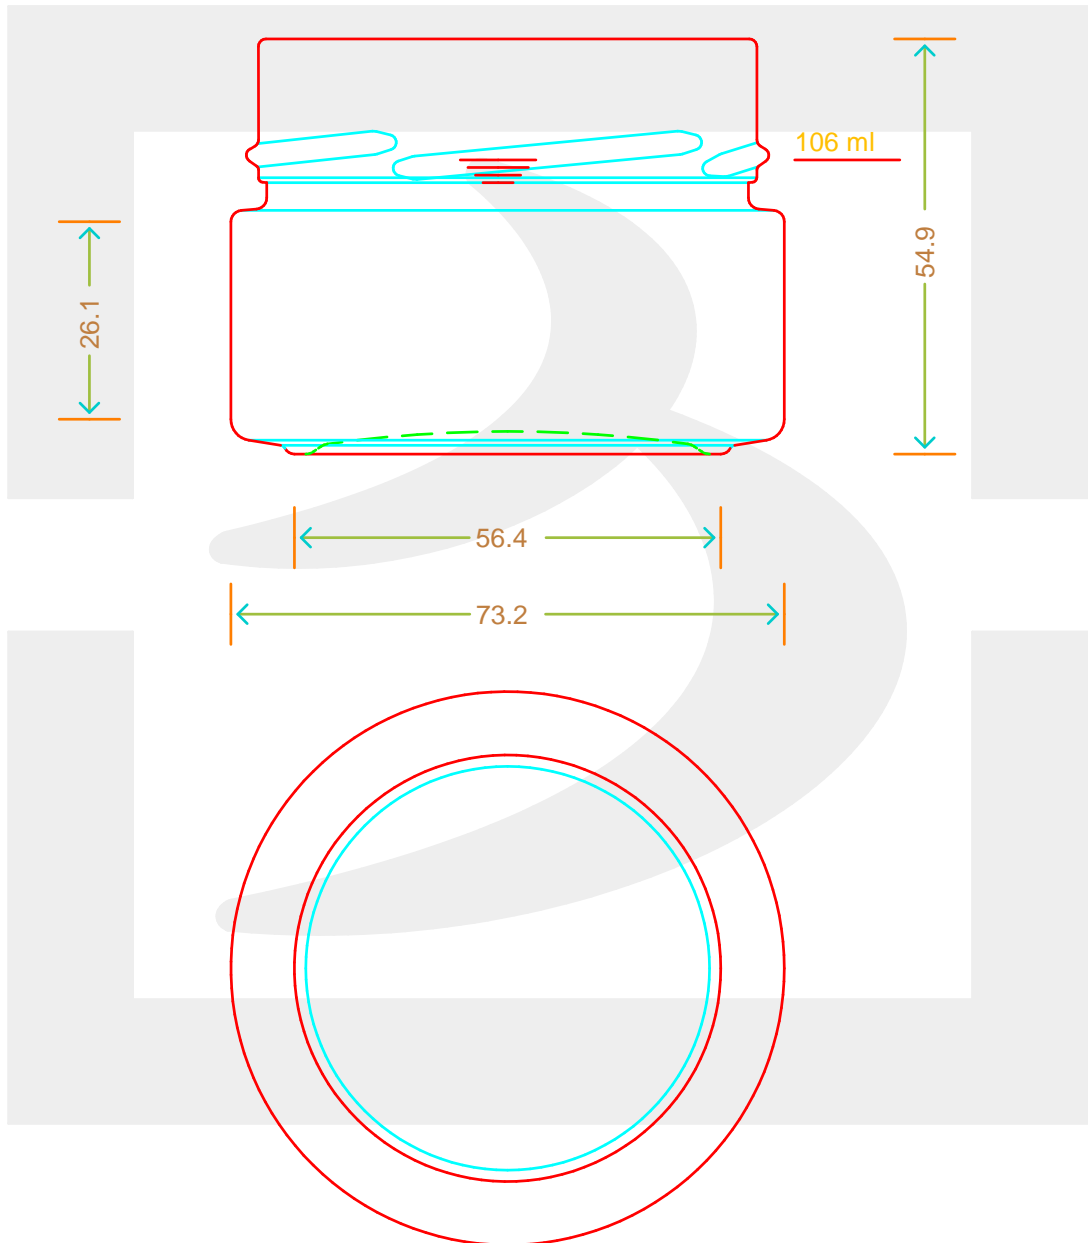

ARTICOLO / ITEM

VASO ERGO 106 T 70 XDEEP H18 *

Colore : BIANCO
Color : BIANCO

bruni glass

berlinpackaging.eu

Il disegno è puramente indicativo e non vincolante - Berlin Packaging Italy S.p.A. non assume garanzia od obbligazione alcuna per l'utilizzo del presente disegno nè per le informazioni in esso riportate
This drawing is approximate and not binding - Berlin Packaging Italy S.p.A. does not assume any guarantee or obligation for use of this drawing or for information contained therein

Capacità R.B. (c.c.): Brimful capacity (c.c.):	151	Peso vetro (gr): Glass weight (gr):	130
Altezza tot. (mm): Total height (mm):	54.9	Bocca: Finish:	TWIST-OFF
Diametro corpo (mm): Body diameter (mm):	73.2	Min. foro passante (mm): Minimum through bore (mm):	
Resistenza a pressione (bar): Pressure resistance (bar):	-	Scala: Scale:	1:1