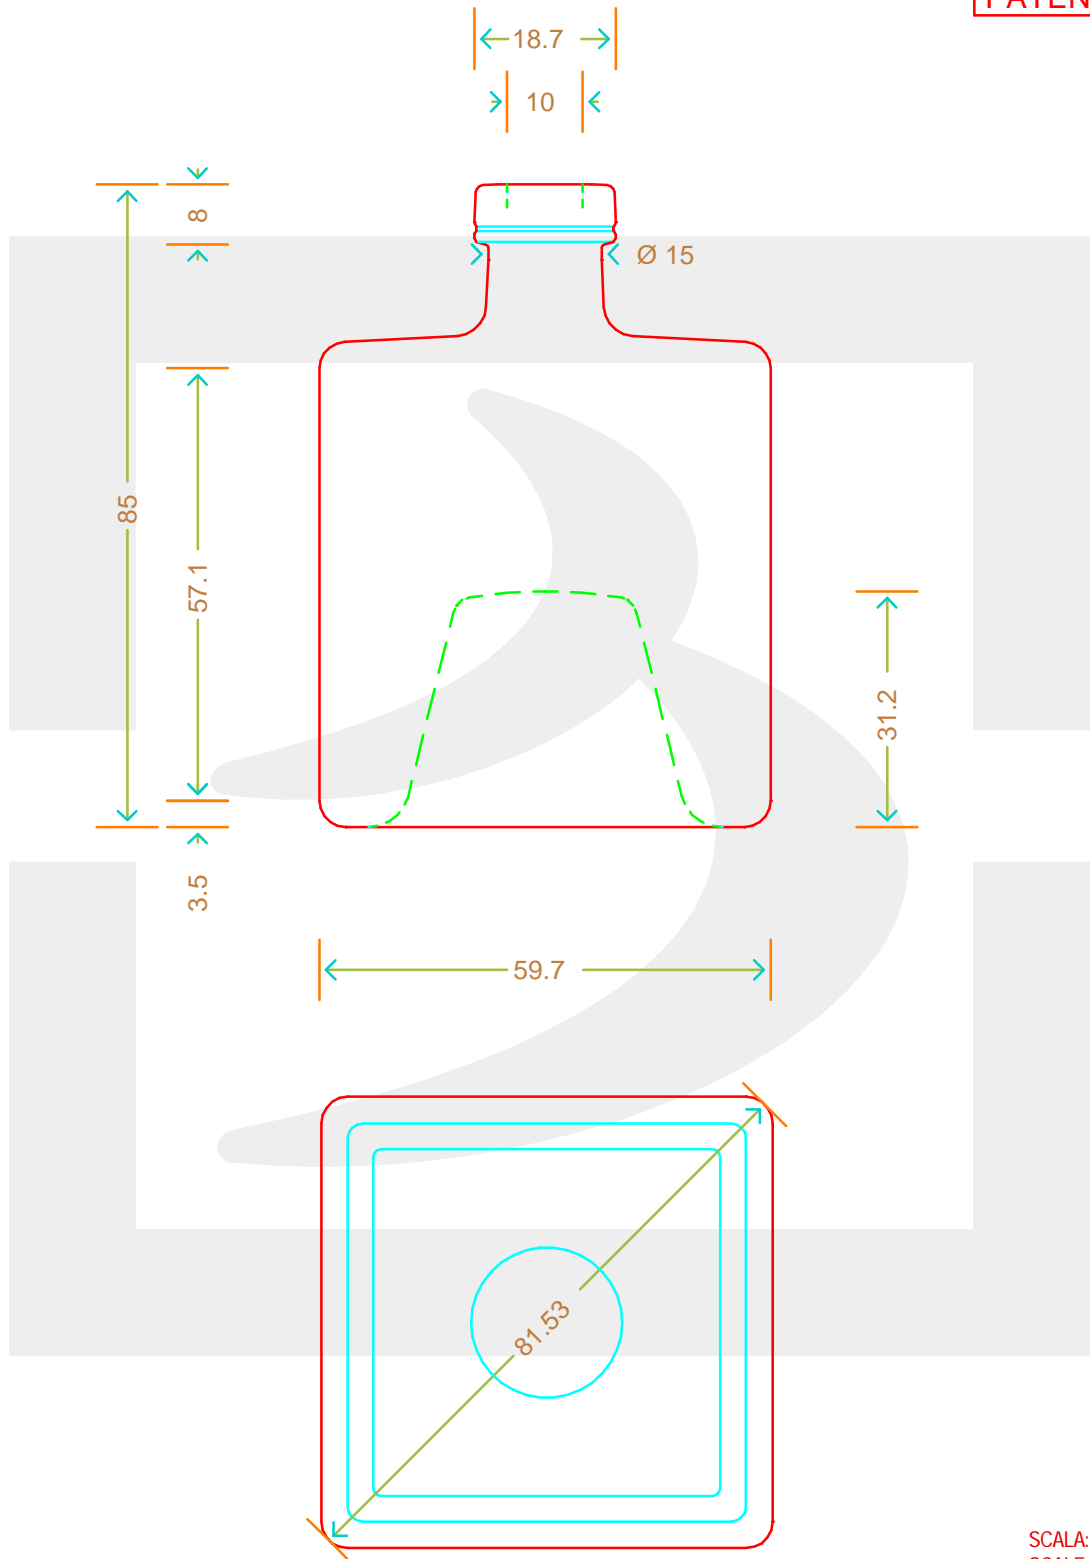

ARTICOLO / ITEM

BOT. MYSTIC IMPIL 100 BETS *

Colore : BIANCO
Color :

bruni glass
a berlin packaging company

www.bruniglass.com

MOD.DEP.
PATENTED

SCALA:
SCALE: -

Capacità R.B. (c.c.) :	110	Peso vetro (gr):	250
Brimful cap. (c.c.) :		Glass weight (gr):	
Altezza tot (mm):	85	Bocca:	BETS
Total height (mm):		Finish:	
Diametro corpo (mm):	59.7	Min. foro passante (mm):	8
Body diameter (mm):		Minimum through bore (mm):	

LE QUOTE SONO ESPRESSE IN mm
DIMENSIONS ARE EXPRESSED IN mm

COD. ARTICOLO / ITEM CODE
12857T2

Data ultimo aggiornamento / Last update: 14/09/2021
Origine / Source: 12857