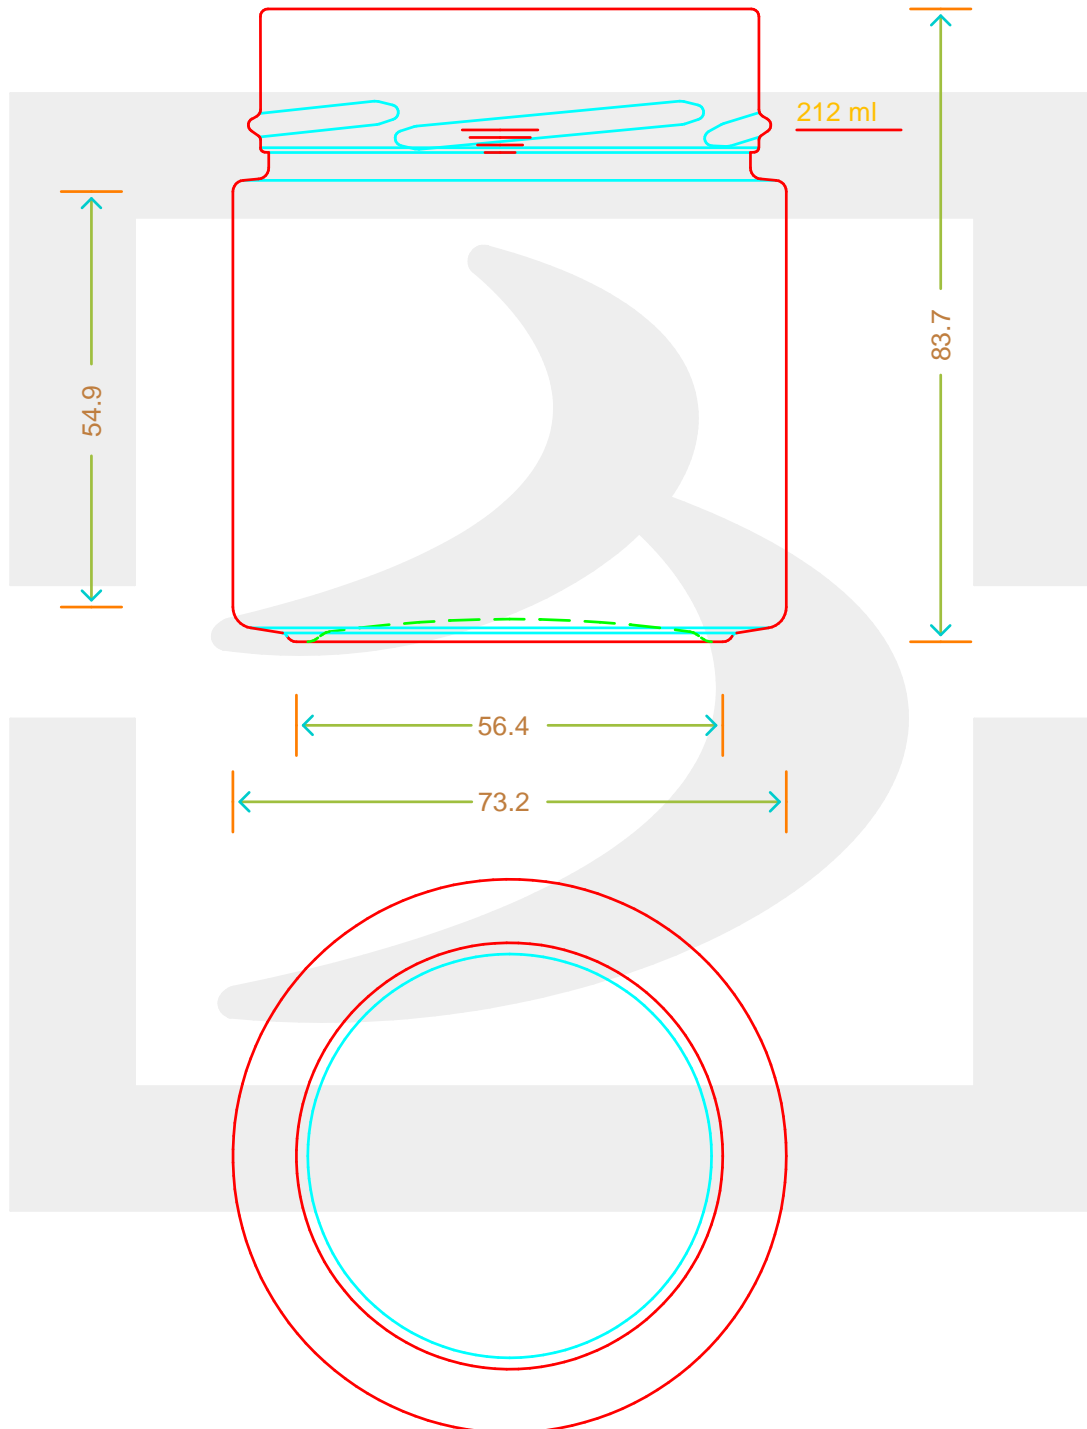

# VASO ERGO 212 T 70 XDEEP H18 \*

Colore : BIANCO  
Color : BIANCO

bruni glass

berlinpackaging.eu

Il disegno è puramente indicativo e non vincolante - Berlin Packaging Italy S.p.A. non assume garanzia od obbligazione alcuna per l'utilizzo del presente disegno nè per le informazioni in esso riportate  
This drawing is approximate and not binding - Berlin Packaging Italy S.p.A. does not assume any guarantee or obligation for use of this drawing or for information contained therein

Capacità R.B. (c.c.): Brimful capacity (c.c.):	257	Peso vetro (gr): Glass weight (gr):	165
Altezza tot. (mm): Total height (mm):	83.7	Bocca: Finish:	TWIST-OFF
Diametro corpo (mm): Body diameter (mm):	73.2	Min. foro passante (mm): Minimum through bore (mm):	
Resistenza a pressione (bar): Pressure resistance (bar):	-	Scala: Scale:	1:1