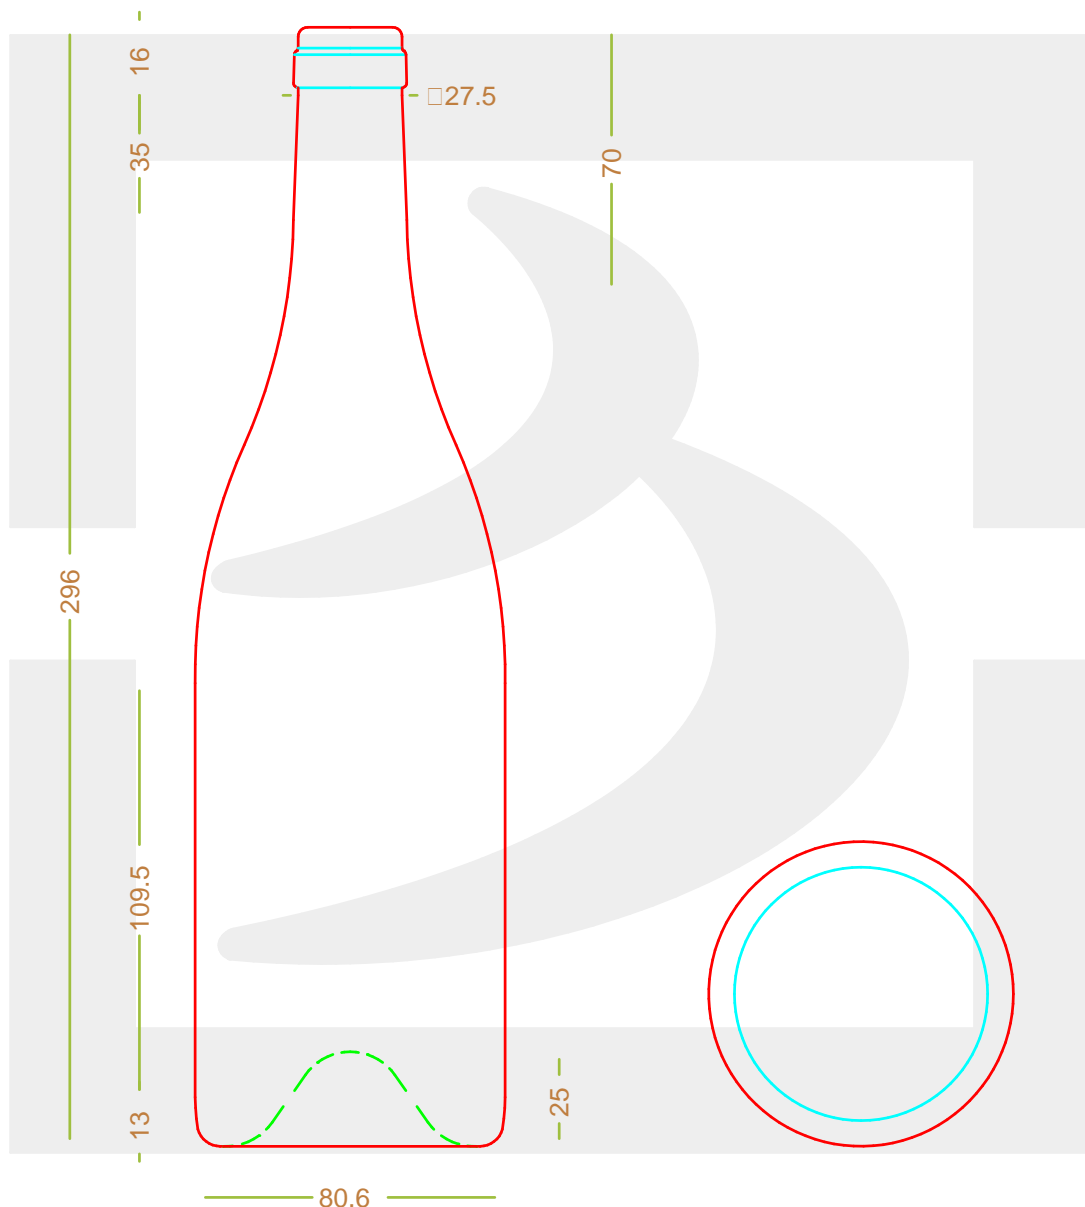

# BOT. BORG ELLENICA 750 S VA BA

Colore : VERDE ANTICO  
Color : VERDE ANTICO

bruni glass

berlinpackaging.eu

Il disegno è puramente indicativo e non vincolante - Berlin Packaging Italy S.p.A. non assume garanzia od obbligazione alcuna per l'utilizzo del presente disegno nè per le informazioni in esso riportate  
This drawing is approximate and not binding - Berlin Packaging Italy S.p.A. does not assume any guarantee or obligation for use of this drawing or for information contained therein

Capacità R.B. (c.c.): Brimful capacity (c.c.):	772	Peso vetro (gr): Glass weight (gr):	550
Altezza tot. (mm): Total height (mm):	296	Bocca: Finish:	SUGHERO
Diametro corpo (mm): Body diameter (mm):	82	Min. foro passante (mm): Minimum through bore (mm):	
Resistenza a pressione (bar): Pressure resistance (bar):	-	Scala: Scale:	1:1