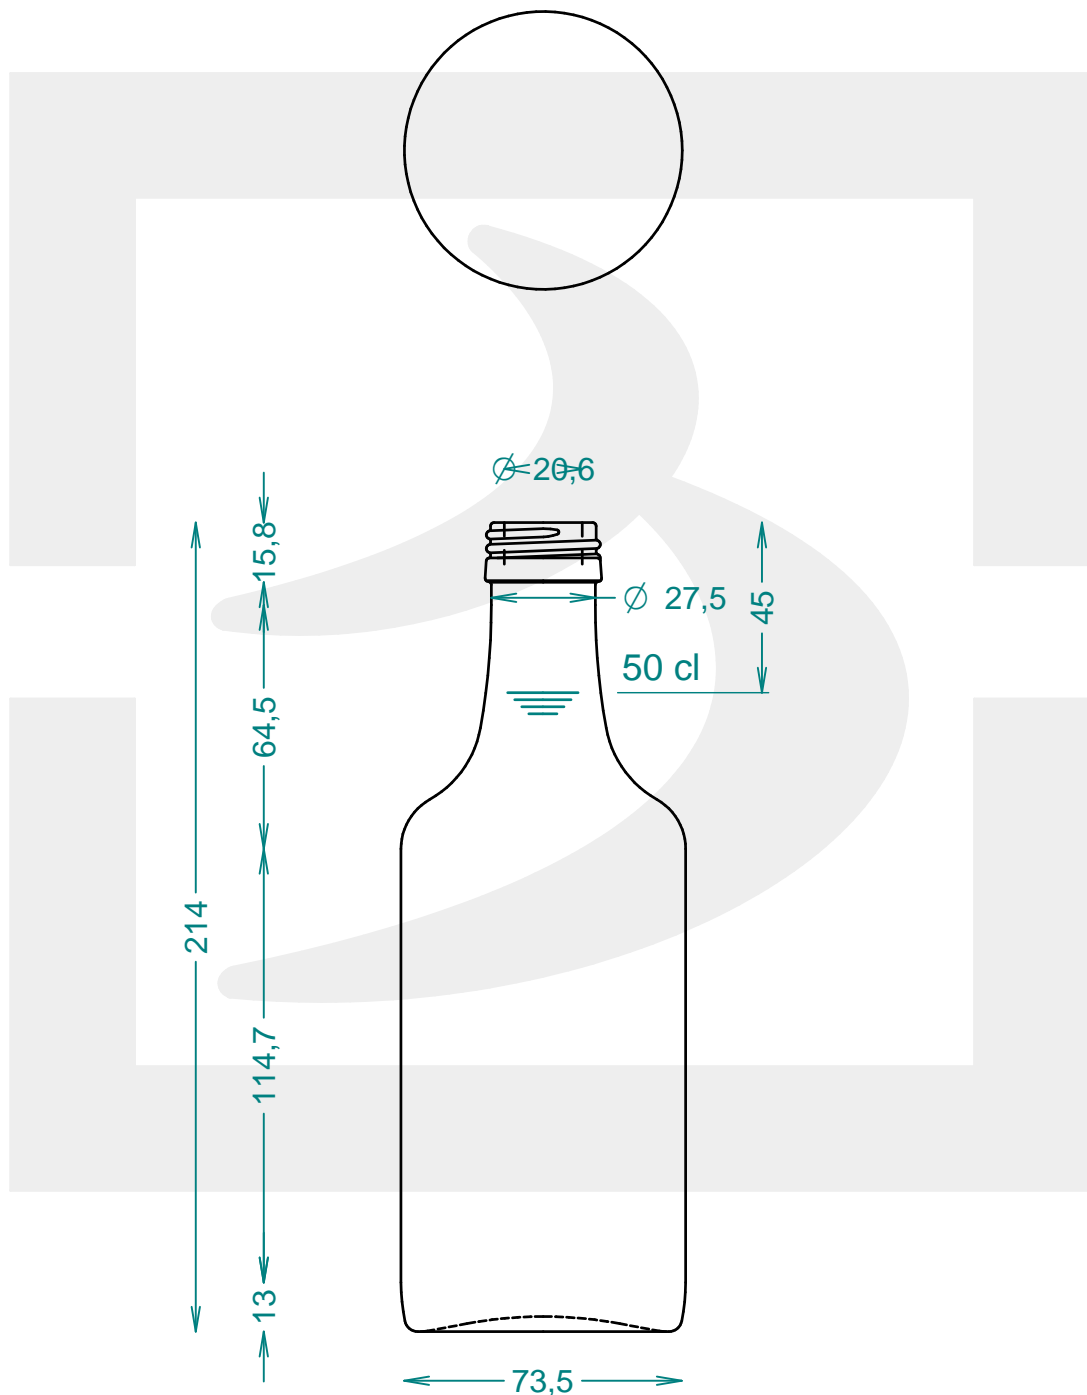

# BOT. FERROCHINA 500 P 31,5X18 VA BA

Colore : VERDE ANTICO  
Color :

berlinpackaging.eu

Il disegno è puramente indicativo e non vincolante - Berlin Packaging Italy S.p.A. non assume garanzia od obbligazione alcuna per l'utilizzo del presente disegno nè per le informazioni in esso riportate  
This drawing is approximate and not binding - Berlin Packaging Italy S.p.A. does not assume any guarantee or obligation for use of this drawing or for information contained therein

Capacità R.B. (c.c.):	500	Peso vetro (gr):	400
Brimful capacity (c.c.):		Glass weight (gr):	
Altezza tot. (mm):	214	Bocca:	PILFER-PROOF
Total height (mm):		Finish:	
Diametro corpo (mm):	75.3	Min. foro passante (mm):	18.5
Body diameter (mm):		Minimum through bore (mm):	
Resistenza a pressione (bar):	-	Scala:	1:1
Pressure resistance (bar):		Scale:	