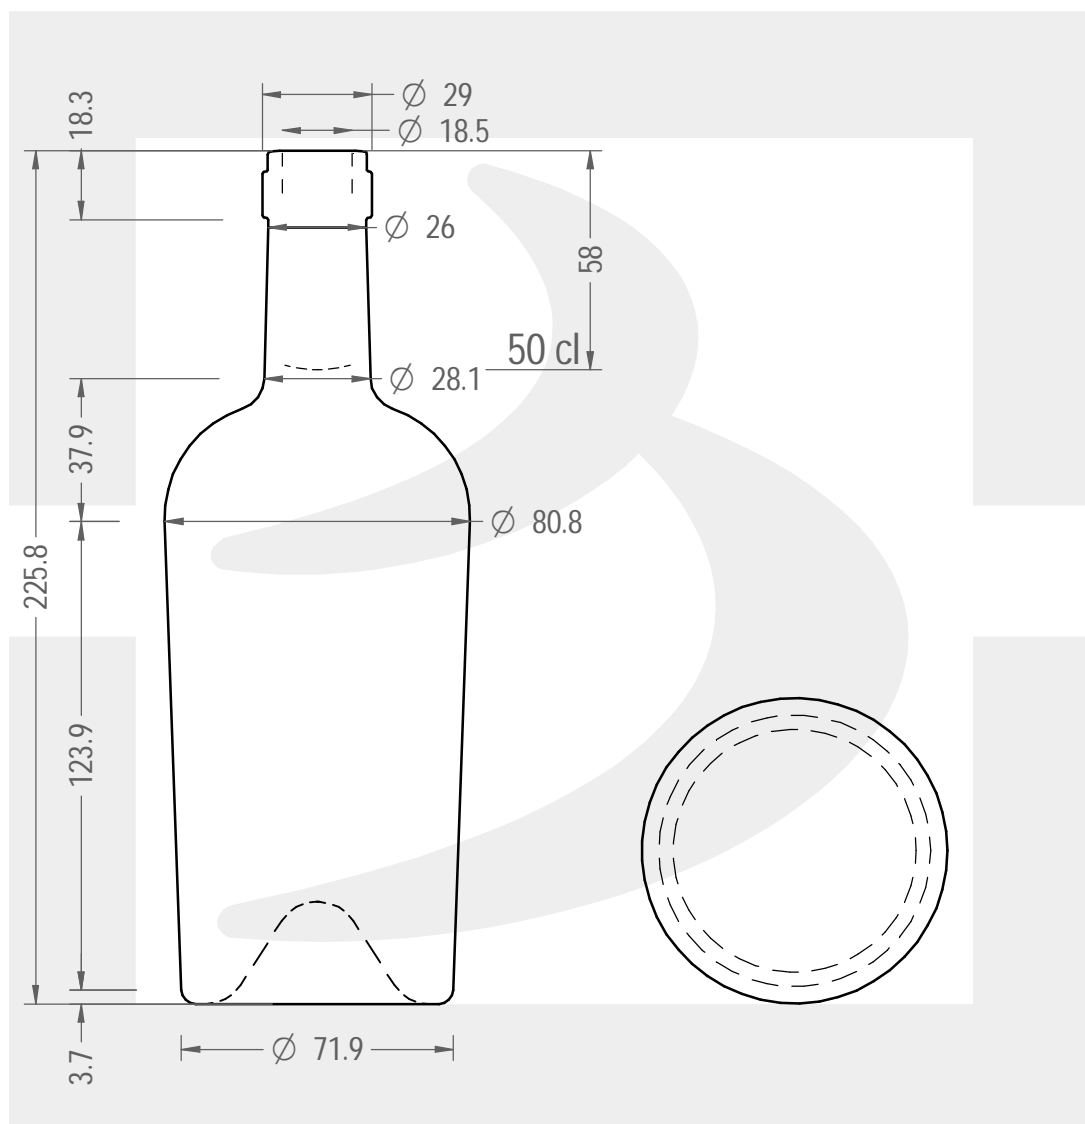

ARTICOLO / ITEM

BOT. BORD REGINE 500 S VA \$ *

Colore : VERDE ANTICO
Color :

 **bruni glass**
a **berlin packaging** company

www.bruniglass.com

SCALA: 1:2
SCALE:

Capacità R.B. (c.c.) : Brimful cap. (c.c.) :	517	Peso vetro (gr): Glass weight (gr):	500
Altezza tot (mm): Total height (mm):	225.8	Bocca: Finish:	SUGHERO
Diametro corpo (mm): Body diameter (mm):	80.8	Min. foro passante (mm): Minimum through bore (mm):	

LE QUOTE SONO ESPRESSE IN mm
DIMENSIONS ARE EXPRESSED IN mm

COD. ARTICOLO / ITEM CODE
13098T1

Data ultimo aggiornamento / Last update: 14/09/2021
Origine / Source: 13098