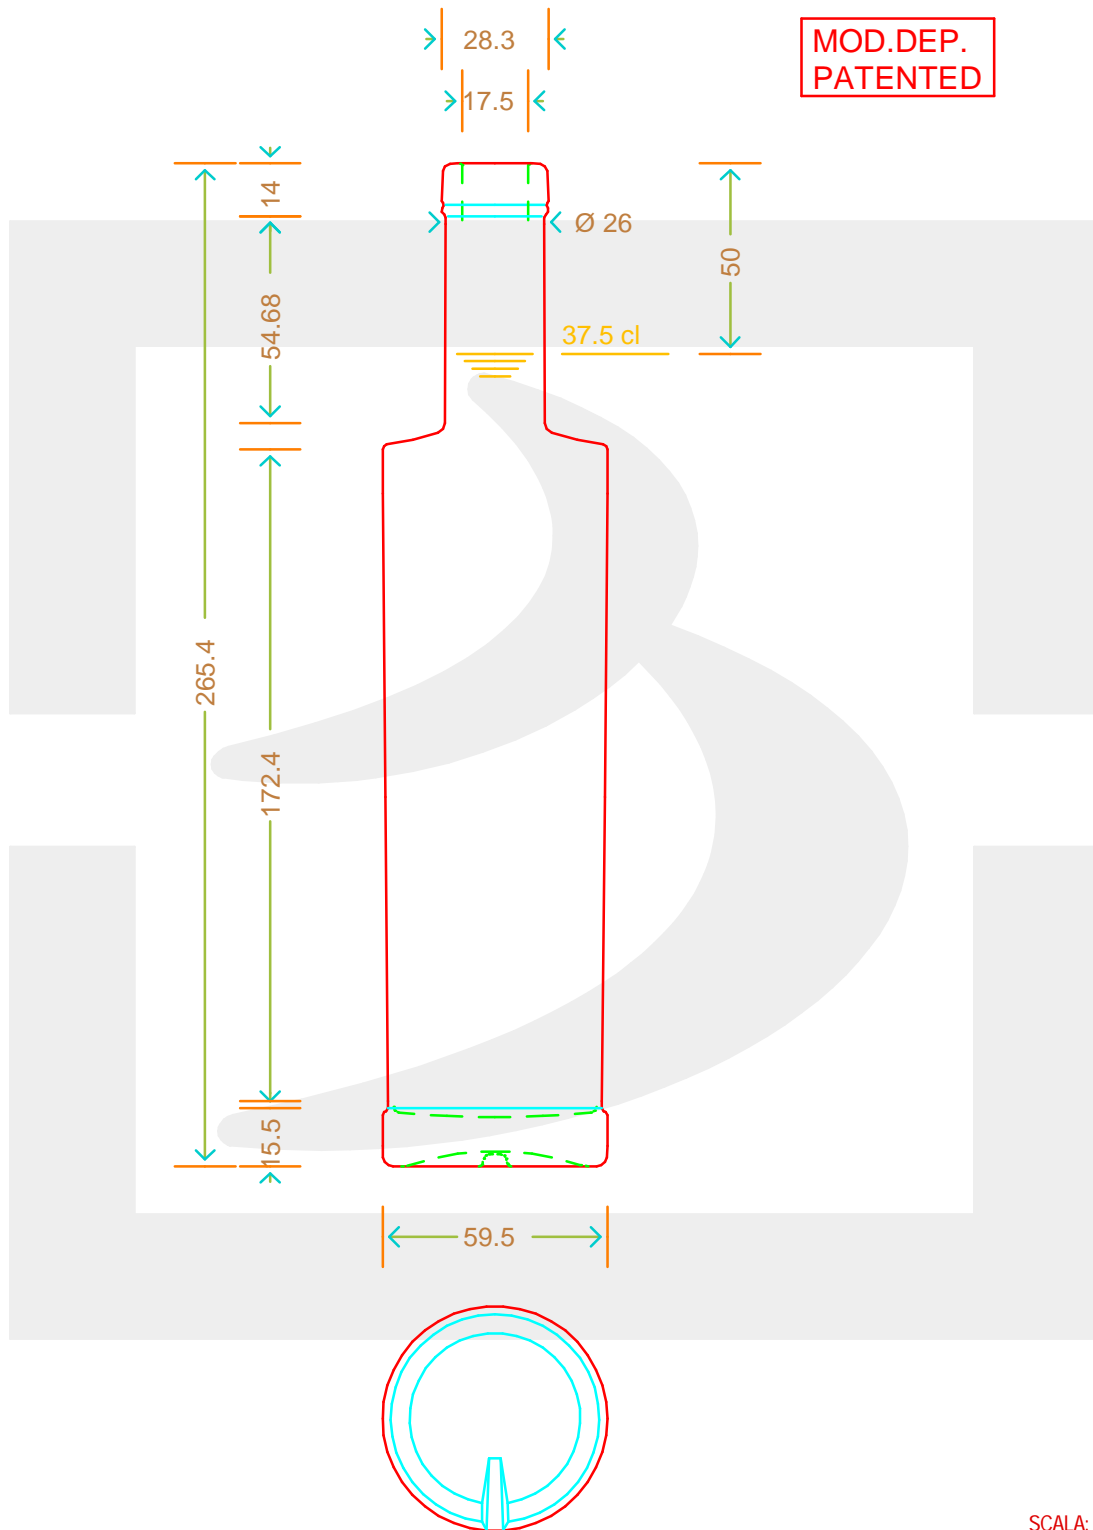

ARTICOLO / ITEM

BOT. CALIGULA EVOL 375 BETS *

Colore : BIANCO
Color : BIANCO

bruni glass
a berlin packaging company

www.bruniglass.com

SCALA: 1:1
SCALE:

Capacità R.B. (c.c.) : Brimful cap. (c.c.) :	387	Peso vetro (gr): Glass weight (gr):	400
Altezza tot (mm): Total height (mm):	265.4	Bocca: Finish:	BETS
Diametro corpo (mm): Body diameter (mm):	59.5	Min. foro passante (mm): Minimum through bore (mm):	14

LE QUOTE SONO ESPRESSE IN mm
DIMENSIONS ARE EXPRESSED IN mm

COD. ARTICOLO / ITEM CODE

13109P2

Data ultimo aggiornamento / Last update: 14/09/2021
Origine / Source: 13109