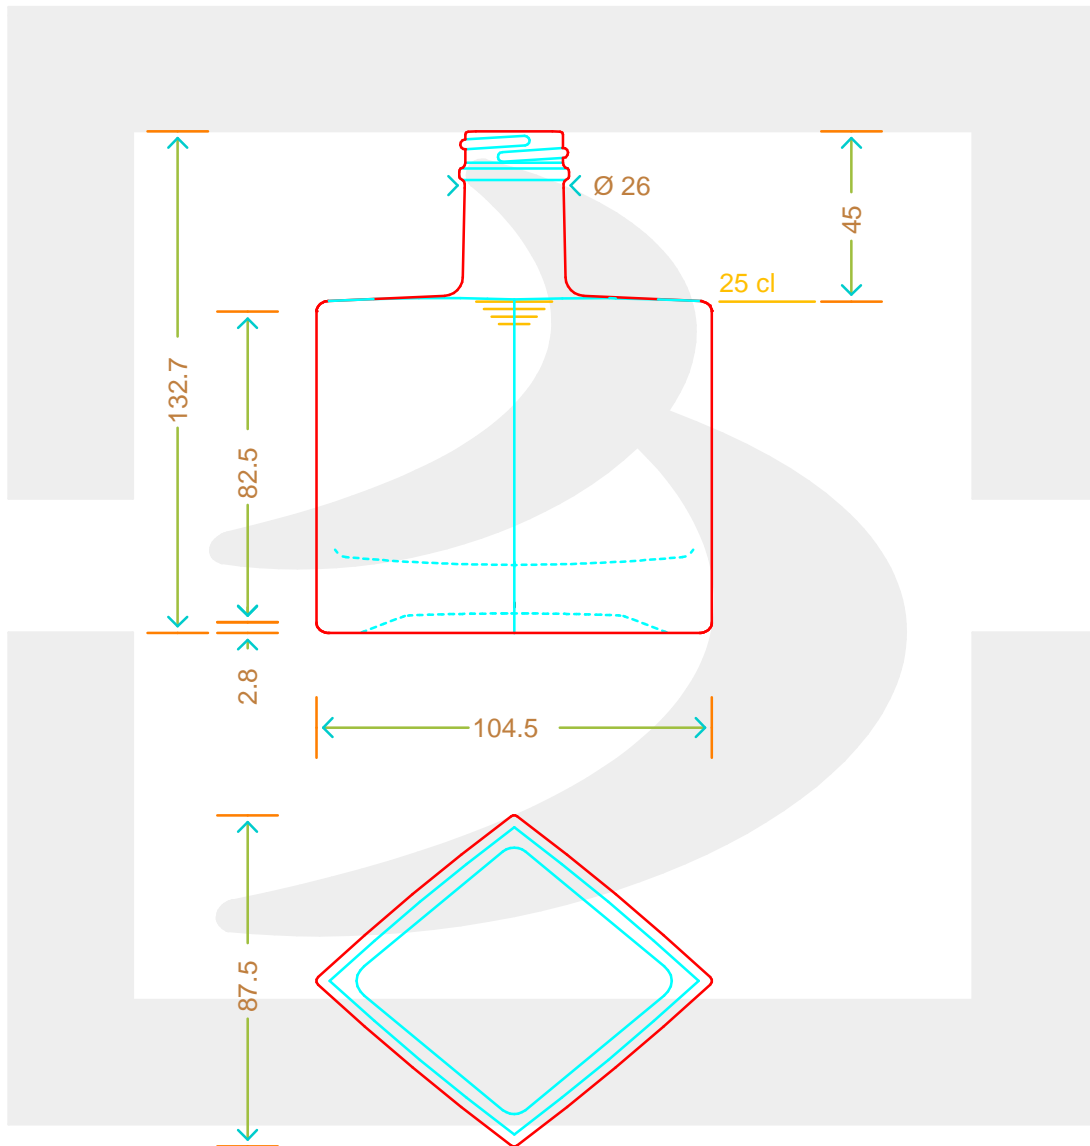

ARTICOLO / ITEM

BOT. ROMBIX 250 GPI 400/28 *

Colore : BIANCO
Color : BIANCO

 **bruni glass**
a **berlin packaging** company

www.bruniglass.com

MOD.DEP.
PATENTED

SCALA: -
SCALE: -

Capacità R.B. (c.c.) : Brimful cap. (c.c.) :	262	Peso vetro (gr): Glass weight (gr):	450
Altezza tot (mm): Total height (mm):	132.7	Bocca: Finish:	GPI
Diametro corpo (mm): Body diameter (mm):	104.5	Min. foro passante (mm): Minimum through bore (mm):	

LE QUOTE SONO ESPRESSE IN mm
DIMENSIONS ARE EXPRESSED IN mm

COD. ARTICOLO / ITEM CODE

13557P1

Data ultimo aggiornamento / Last update: 08/05/2019
Origine / Source: 13557