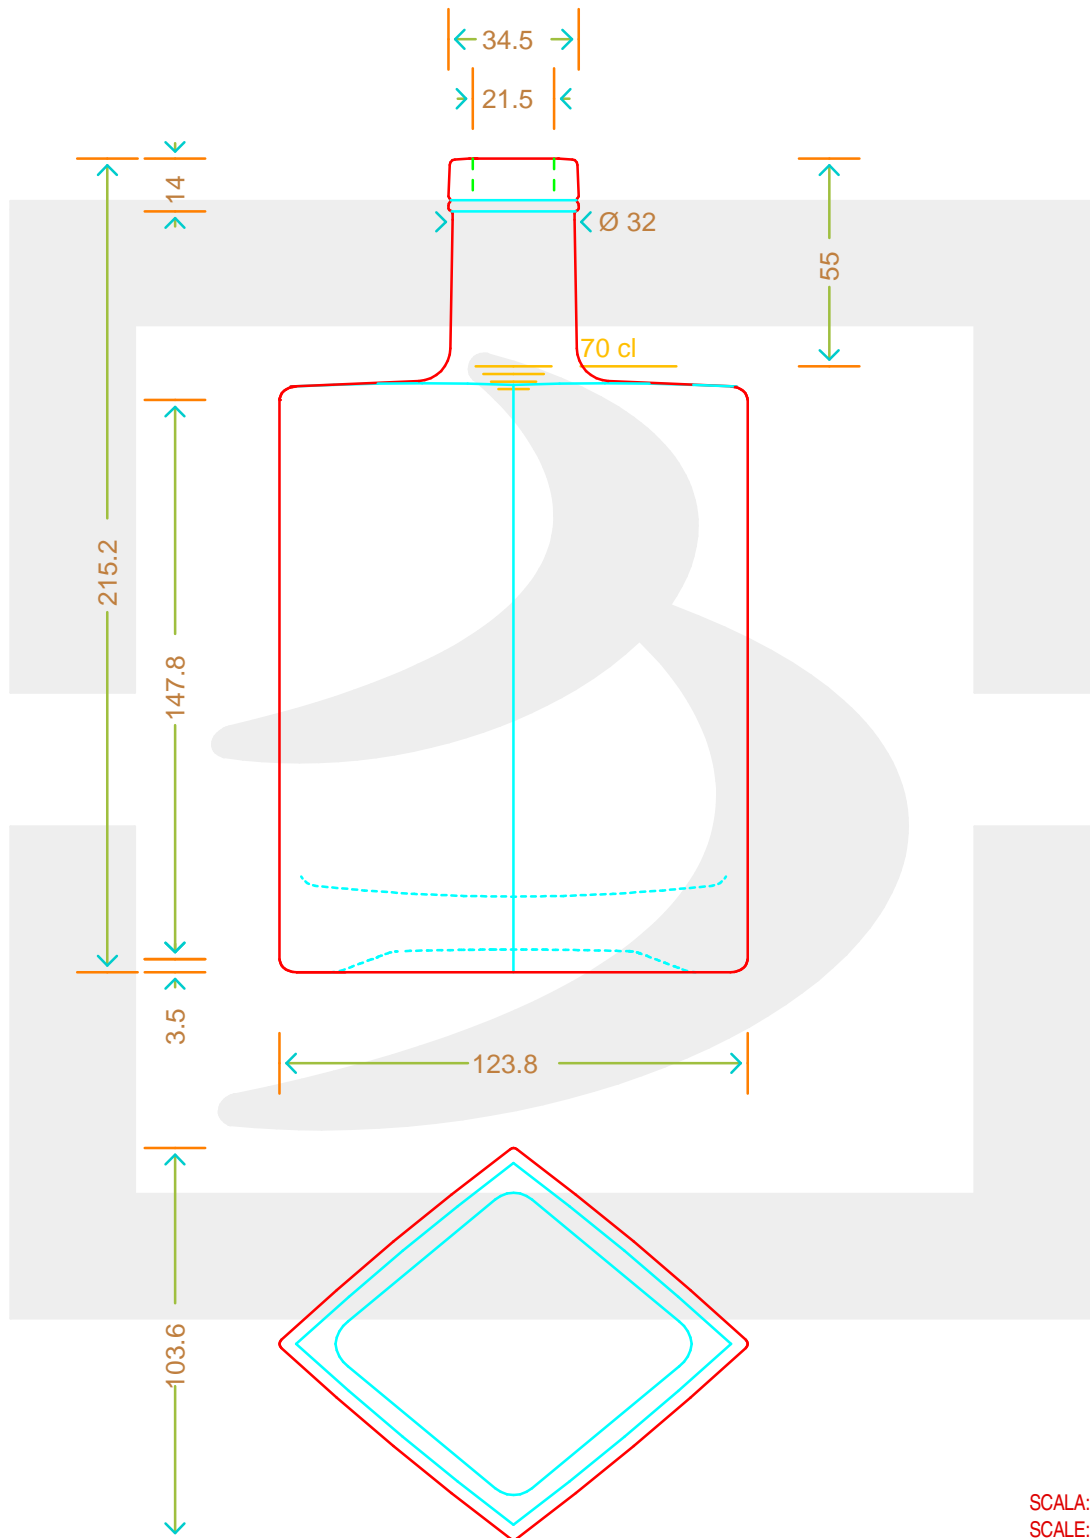

ARTICOLO / ITEM

BOT. ROMBIX 700 BETS *

Colore : BIANCO
Color : BIANCO

bruni glass
a berlin packaging company

www.bruniglass.com

MOD.DEP.
PATENTED

SCALA: -
SCALE: -

| | | | |
|---|-------|--|------|
| Capacità R.B. (c.c.) : Brimful cap. (c.c.) : | 721 | Peso vetro (gr): Glass weight (gr): | 900 |
| Altezza tot (mm): Total height (mm): | 215.2 | Bocca: Finish: | BETS |
| Diametro corpo (mm): Body diameter (mm): | 123.8 | Min. foro passante (mm): Minimum through bore (mm): | |

LE QUOTE SONO ESPRESSE IN mm
DIMENSIONS ARE EXPRESSED IN mm

COD. ARTICOLO / ITEM CODE

13774P2

Data ultimo aggiornamento / Last update: 08/05/2019
Origine / Source: 13774