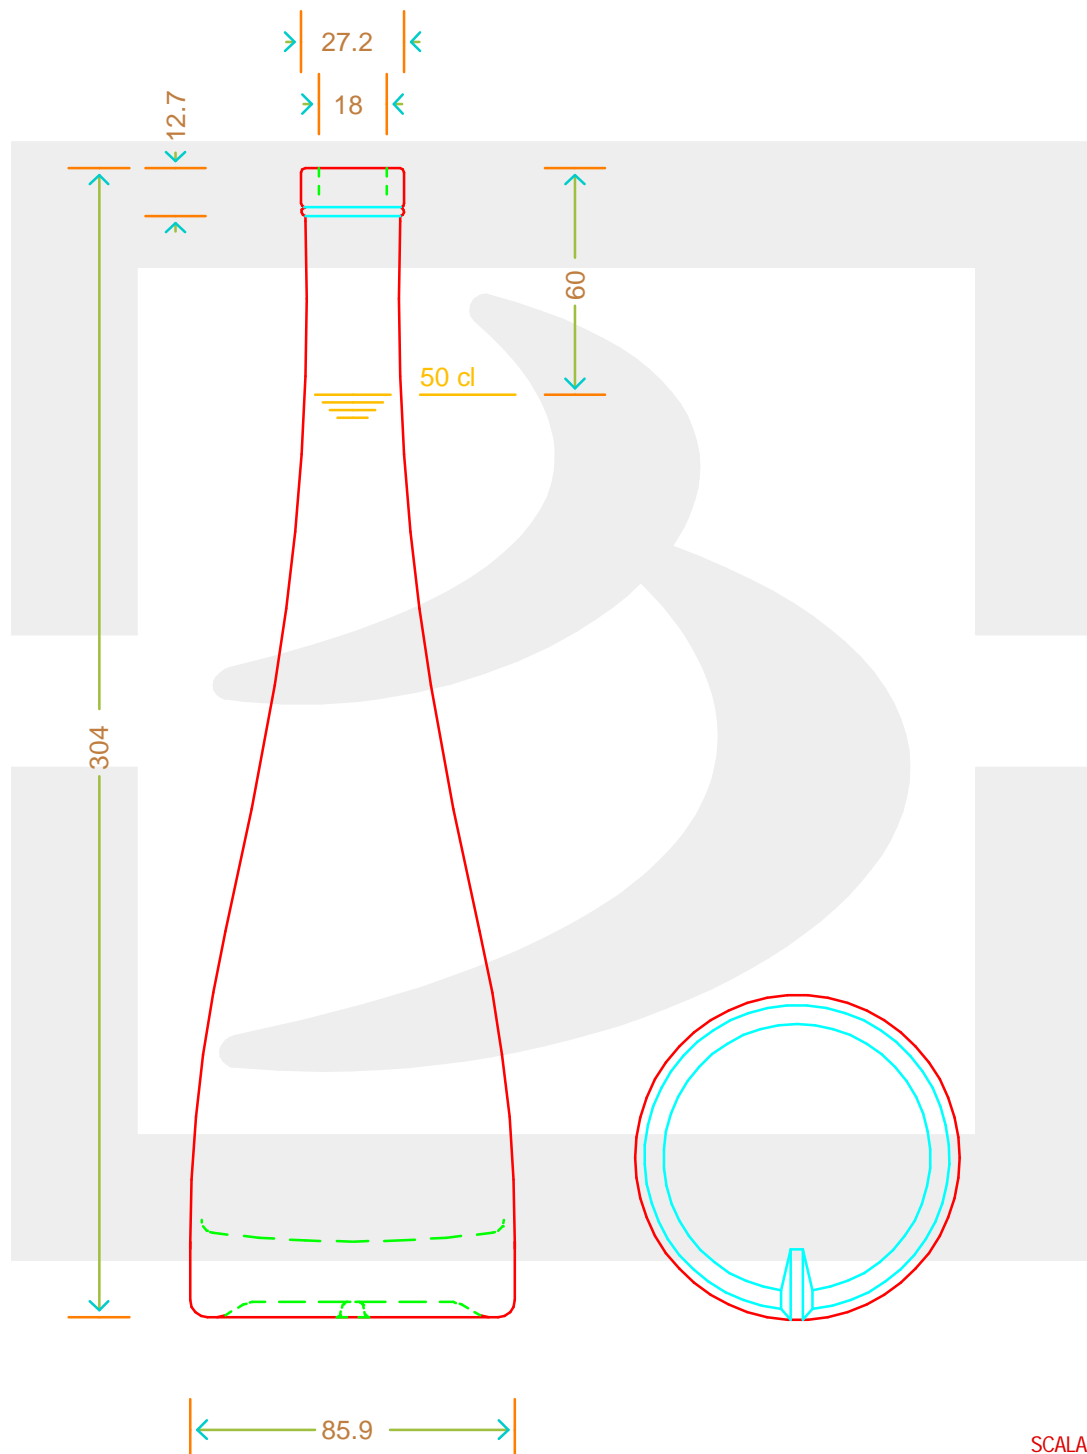

ARTICOLO / ITEM

BOT. TOBBO 500 BETS CT *

Colore : BIANCO
Color :

 **bruni glass**
a **berlin packaging** company

www.bruniglass.com

SCALA: 1:1
SCALE:

Capacità R.B. (c.c.) :	513	Peso vetro (gr):	600
Brimful cap. (c.c.) :		Glass weight (gr):	
Altezza tot (mm):	304	Bocca:	BETS
Total height (mm):		Finish:	
Diametro corpo (mm):	85.9	Min. foro passante (mm):	14
Body diameter (mm):		Minimum through bore (mm):	

LE QUOTE SONO ESPRESSE IN mm
DIMENSIONS ARE EXPRESSED IN mm

COD. ARTICOLO / ITEM CODE

13784T1

MODELLO DEPOSITATO - PATENTED

Data ultimo aggiornamento / Last update: 14/09/2021
Origine / Source: 13784