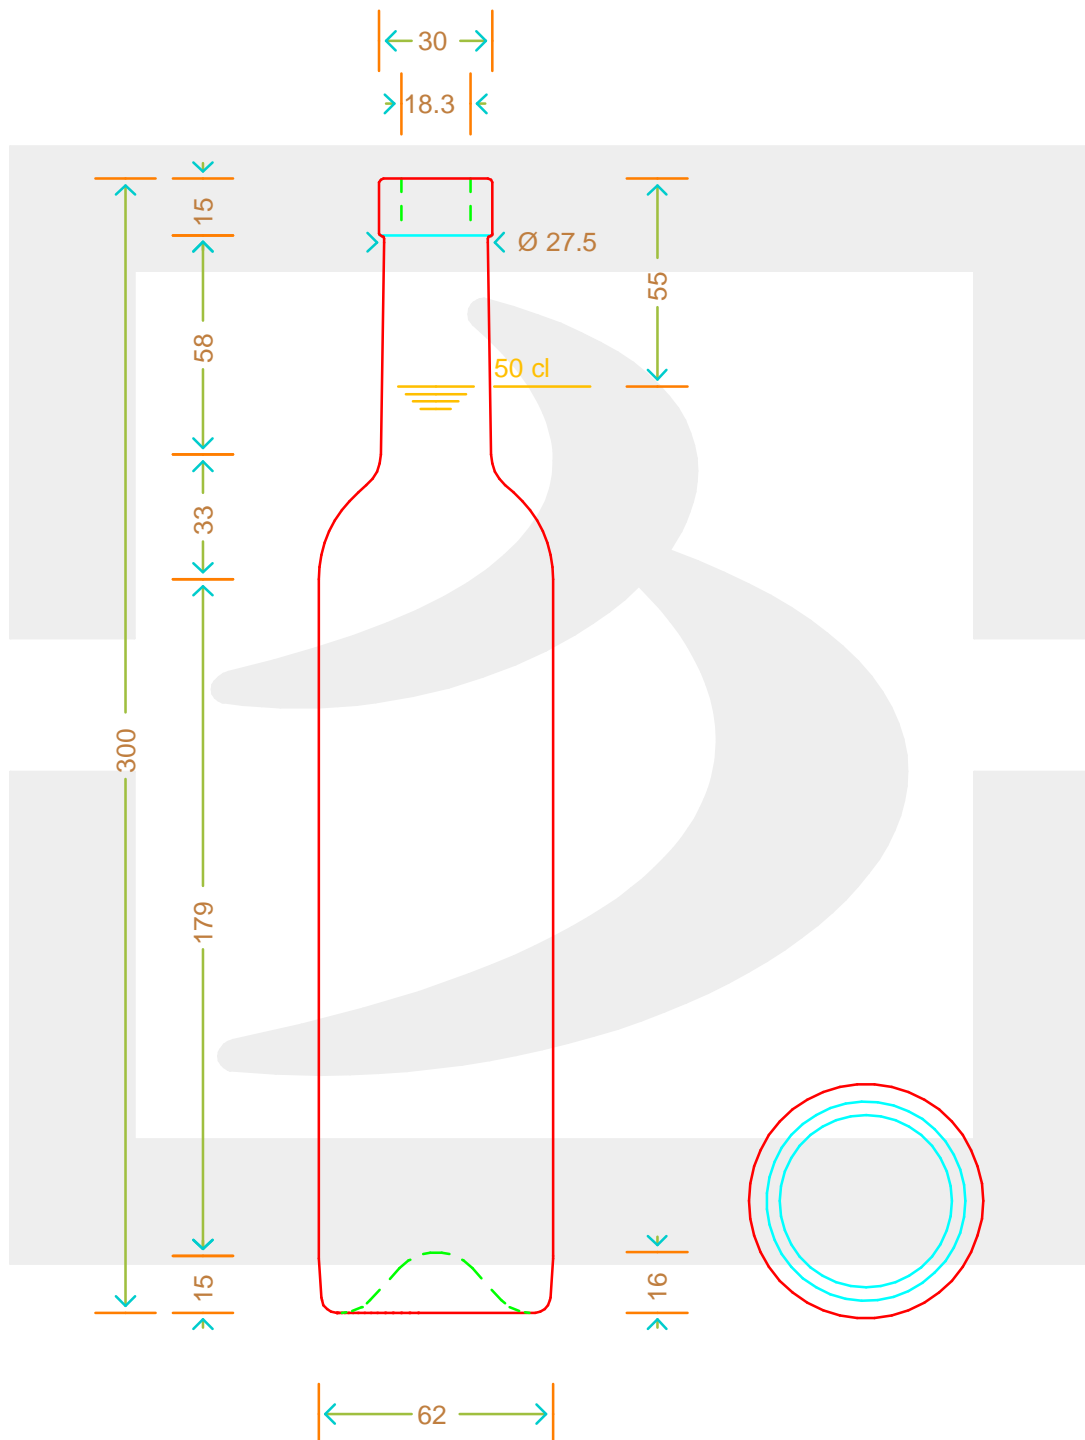

ARTICOLO / ITEM

BOT. VINOVA 500 F16 LIGHT E \$ *

Colore : BIANCO
Color :

bruni glass
a **berlin packaging** company

www.bruniglass.com

SCALA: -
SCALE:

Capacità R.B. (c.c.) : Brimful cap. (c.c.) :	518	Peso vetro (gr): Glass weight (gr):	400
Altezza tot (mm): Total height (mm):	300	Bocca: Finish:	FASCETTA
Diametro corpo (mm): Body diameter (mm):	62	Min. foro passante (mm): Minimum through bore (mm):	16

LE QUOTE SONO ESPRESSE IN mm
DIMENSIONS ARE EXPRESSED IN mm

COD. ARTICOLO / ITEM CODE
13828T1

Data ultimo aggiornamento / Last update: 14/09/2021
Origine / Source: 13828