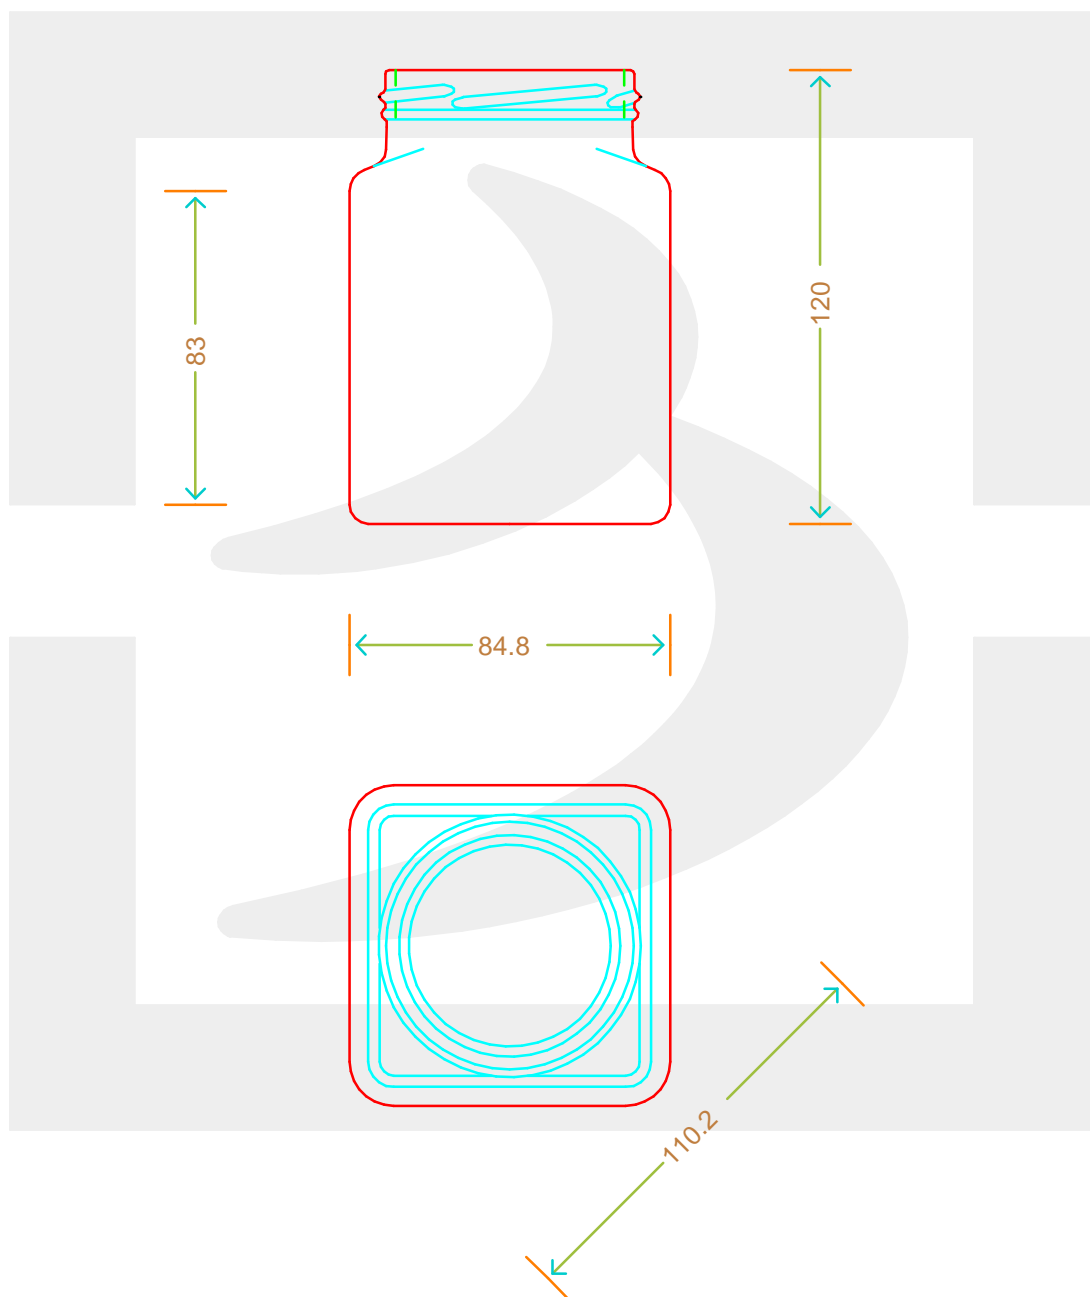

ARTICOLO / ITEM

VASO QUADRO L 580 T 70 # *

Colore : BIANCO
Color :

 **bruni glass**
a **berlin packaging** company

www.bruniglass.com

SCALA: -
SCALE:

Capacità R.B. (c.c.) : Brimful cap. (c.c.) :	580	Peso vetro (gr): Glass weight (gr):	400
Altezza tot (mm): Total height (mm):	120	Bocca: Finish:	TWIST-OFF
Diametro corpo (mm): Body diameter (mm):	84.8	Min. foro passante (mm): Minimum through bore (mm):	

LE QUOTE SONO ESPRESSE IN mm
DIMENSIONS ARE EXPRESSED IN mm

COD. ARTICOLO / ITEM CODE

13856T1

Data ultimo aggiornamento / Last update: 14/09/2021
Origine / Source: 13856