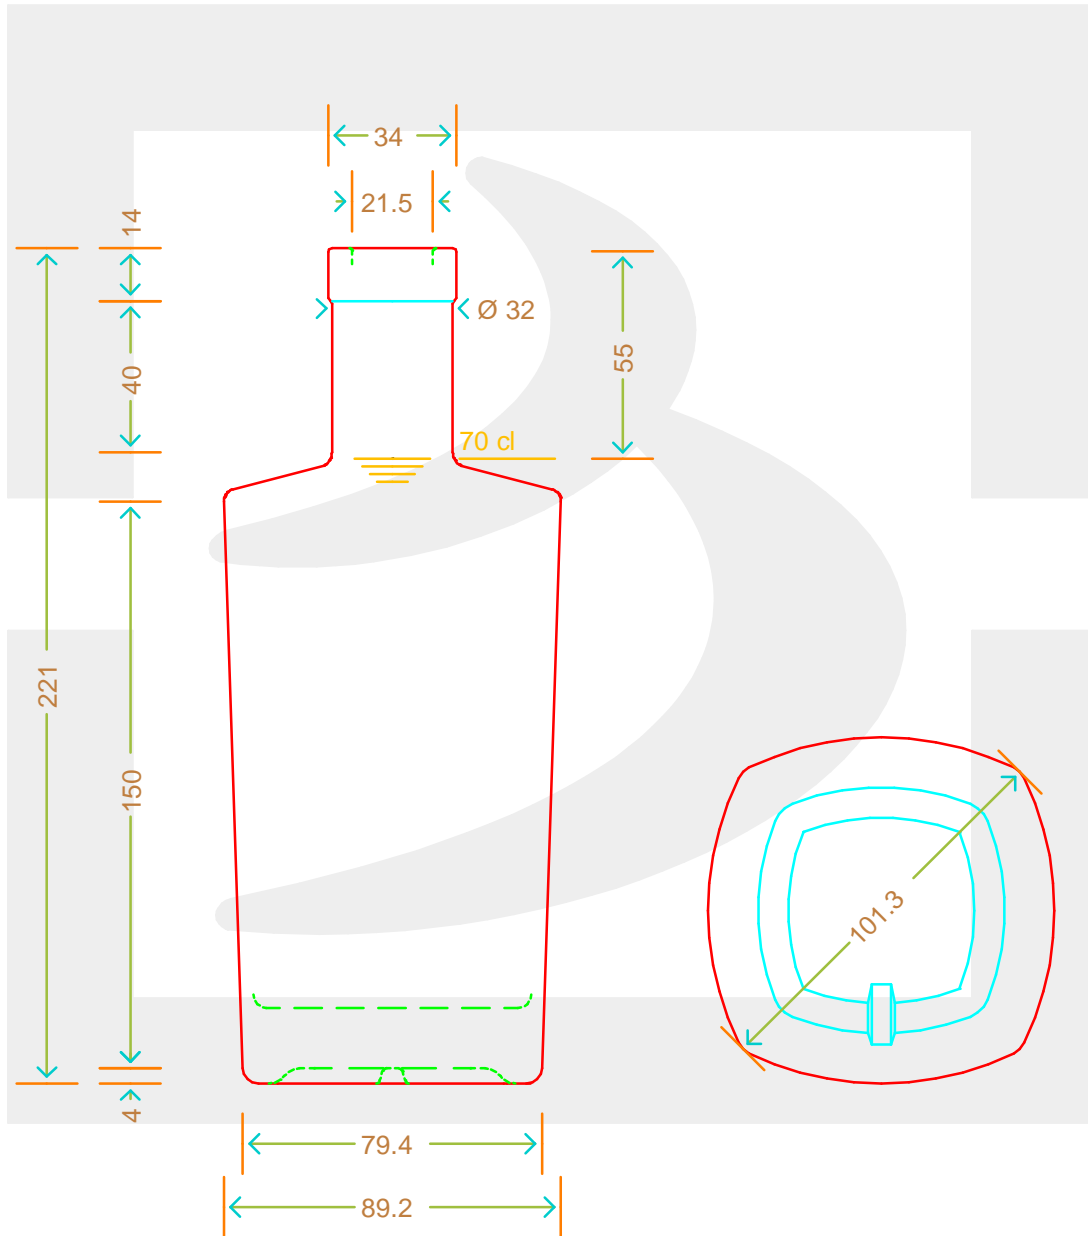

ARTICOLO / ITEM

BOT. DEC CONTESSA 700 F 14 \$ *

Colore : BIANCO
Color : BIANCO

bruni glass
a berlin packaging company

www.bruniglass.com

MOD.DEP.
PATENTED

SCALA: 1:2
SCALE:

Capacità R.B. (c.c.) : Brimful cap. (c.c.) :	721	Peso vetro (gr): Glass weight (gr):	750
Altezza tot (mm): Total height (mm):	221	Bocca: Finish:	FASCETTA
Diametro corpo (mm): Body diameter (mm):	89.2	Min. foro passante (mm): Minimum through bore (mm):	18

LE QUOTE SONO ESPRESSE IN mm
DIMENSIONS ARE EXPRESSED IN mm

COD. ARTICOLO / ITEM CODE

13910D1

Data ultimo aggiornamento / Last update: 14/09/2021
Origine / Source: 13910