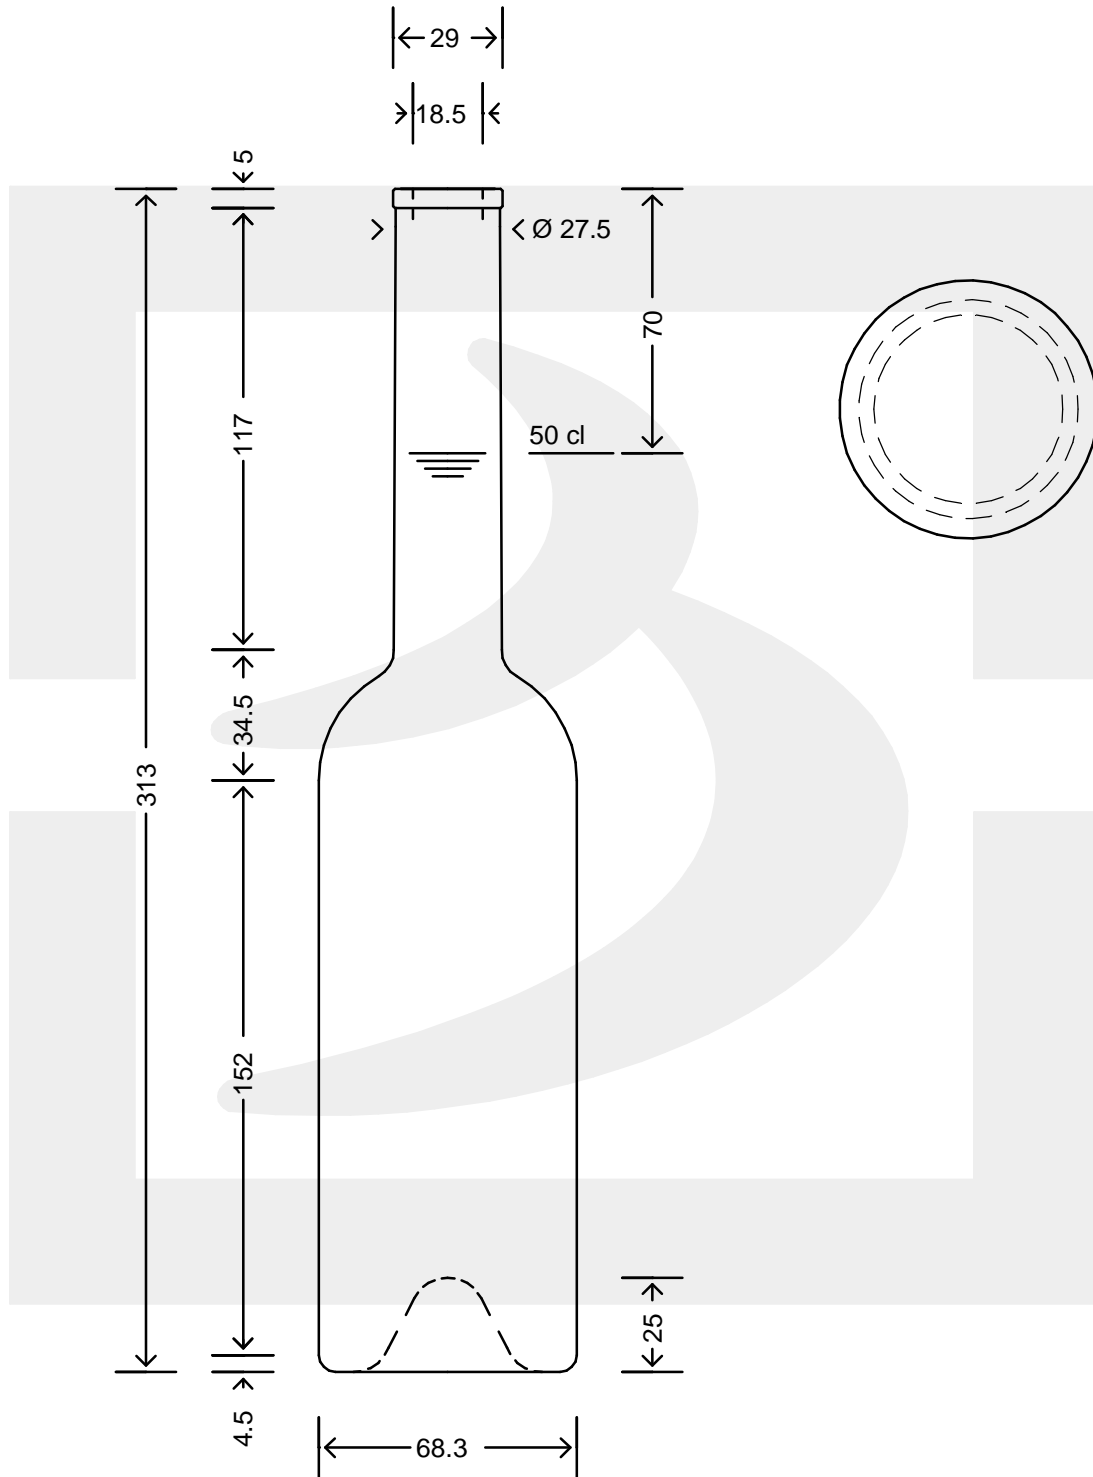

# BOT. OPERA' 500 NUOVA F5 VS

Colore : BIANCO  
Color : BIANCO

bruni glass

berlinpackaging.eu

Il disegno è puramente indicativo e non vincolante - Berlin Packaging Italy S.p.A. non assume garanzia od obbligazione alcuna per l'utilizzo del presente disegno nè per le informazioni in esso riportate  
This drawing is approximate and not binding - Berlin Packaging Italy S.p.A. does not assume any guarantee or obligation for use of this drawing or for information contained therein

Capacità R.B. (c.c.):	510	Peso vetro (gr):	500
Brimful capacity (c.c.):		Glass weight (gr):	
Altezza tot. (mm):	313	Bocca:	FASCETTA
Total height (mm):		Finish:	
Diametro corpo (mm):	68.3	Min. foro passante (mm):	16
Body diameter (mm):		Minimum through bore (mm):	
Resistenza a pressione (bar):	-	Scala:	1:1
Pressure resistance (bar):		Scale:	