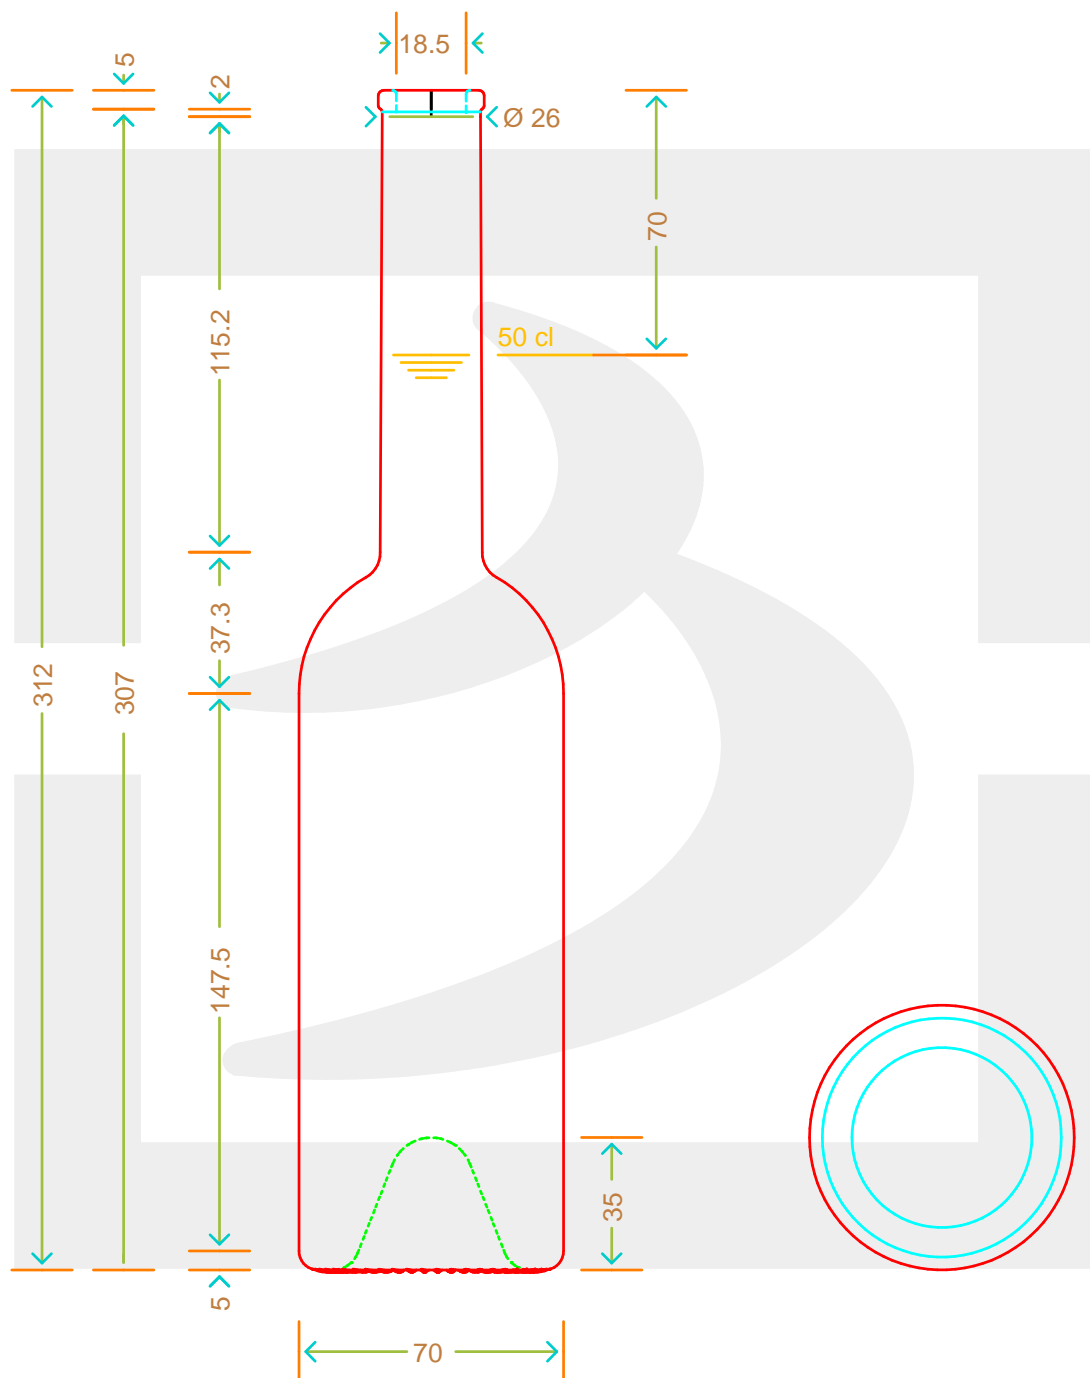

ARTICOLO / ITEM

BOT. SINFONIA 500 F7 VA BA

Colore : VERDE ANTICO
Color :

bruni glass

berlinpackaging.eu

Il disegno è puramente indicativo e non vincolante - Berlin Packaging Italy S.p.A. non assume garanzia od obbligazione alcuna per l'utilizzo del presente disegno nè per le informazioni in esso riportate
This drawing is approximate and not binding - Berlin Packaging Italy S.p.A. does not assume any guarantee or obligation for use of this drawing or for information contained therein

Capacità R.B. (c.c.):	520	Peso vetro (gr):	500
Brimful capacity (c.c.):		Glass weight (gr):	
Altezza tot. (mm):	312	Bocca:	FASCETTA
Total height (mm):		Finish:	
Diametro corpo (mm):	70.5	Min. foro passante (mm):	14
Body diameter (mm):		Minimum through bore (mm):	
Resistenza a pressione (bar):	-	Scala:	1:1
Pressure resistance (bar):		Scale:	