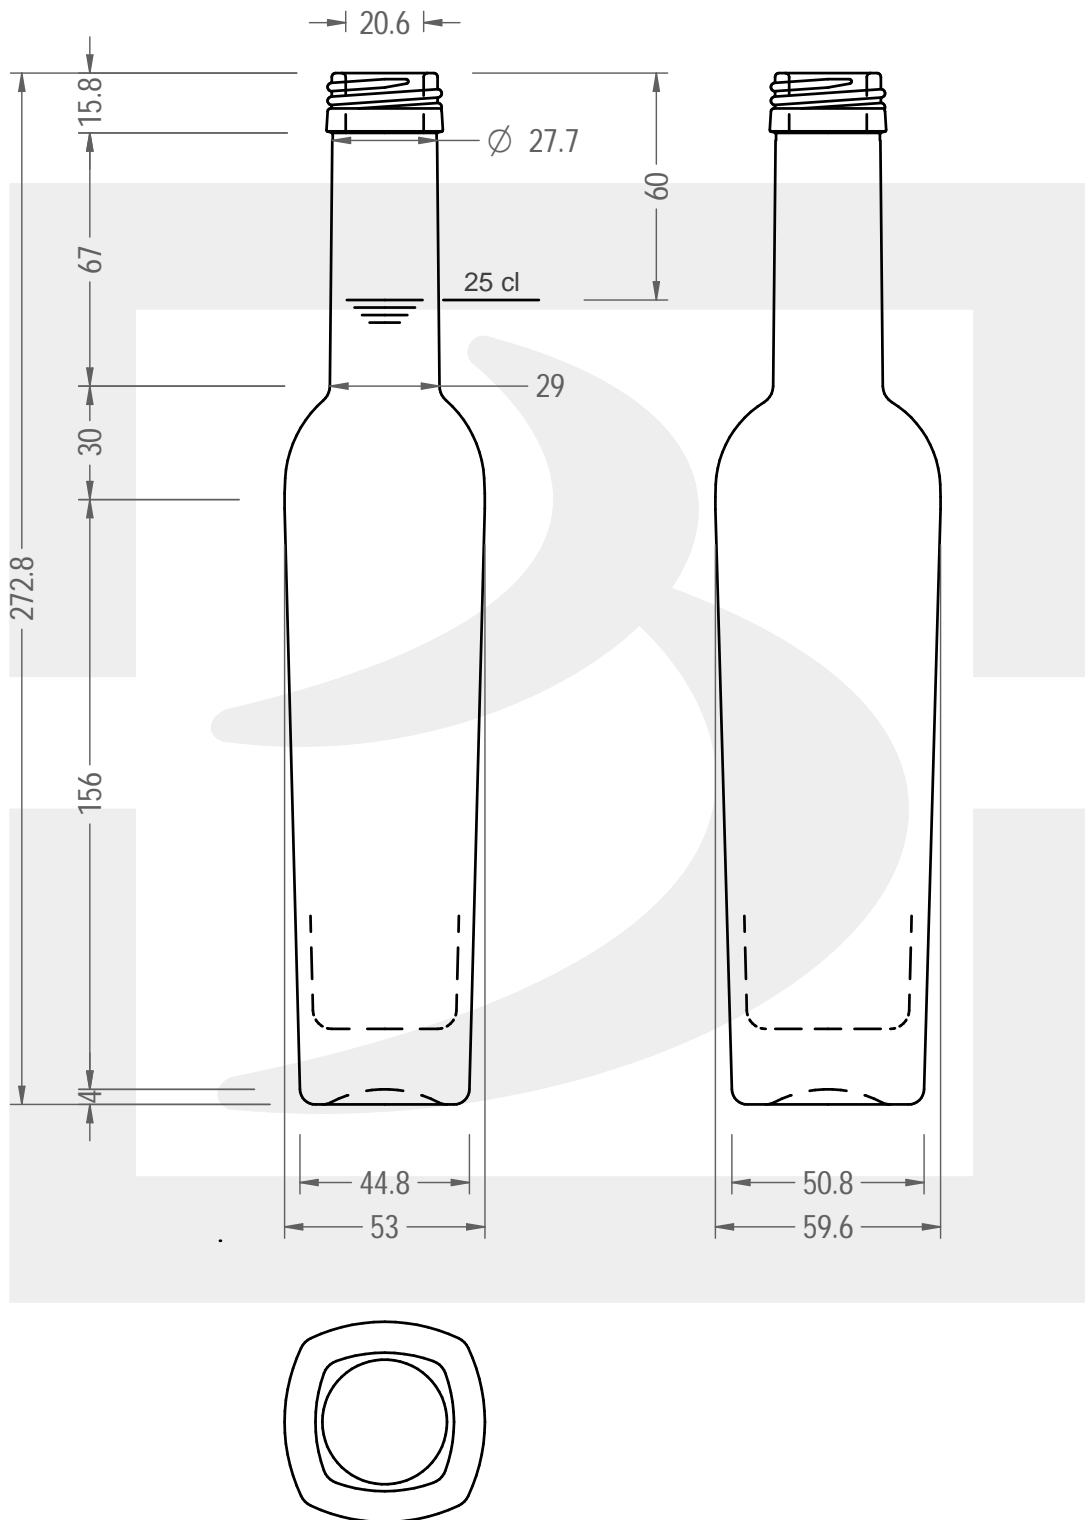

# BOT. AROMA 250 P 31,5X18 FP \* FV

Colore : BIANCO  
Color : BIANCO

bruni glass

berlinpackaging.eu

Il disegno è puramente indicativo e non vincolante - Berlin Packaging Italy S.p.A. non assume garanzia od obbligazione alcuna per l'utilizzo del presente disegno nè per le informazioni in esso riportate  
This drawing is approximate and not binding - Berlin Packaging Italy S.p.A. does not assume any guarantee or obligation for use of this drawing or for information contained therein

Capacità R.B. (c.c.):	250	Peso vetro (gr):	400
Brimful capacity (c.c.):		Glass weight (gr):	
Altezza tot. (mm):	272.8	Bocca:	PILFER-PROOF
Total height (mm):		Finish:	
Diametro corpo (mm):	53	Min. foro passante (mm):	14
Body diameter (mm):		Minimum through bore (mm):	
Resistenza a pressione (bar):	-	Scala:	1:1
Pressure resistance (bar):		Scale:	