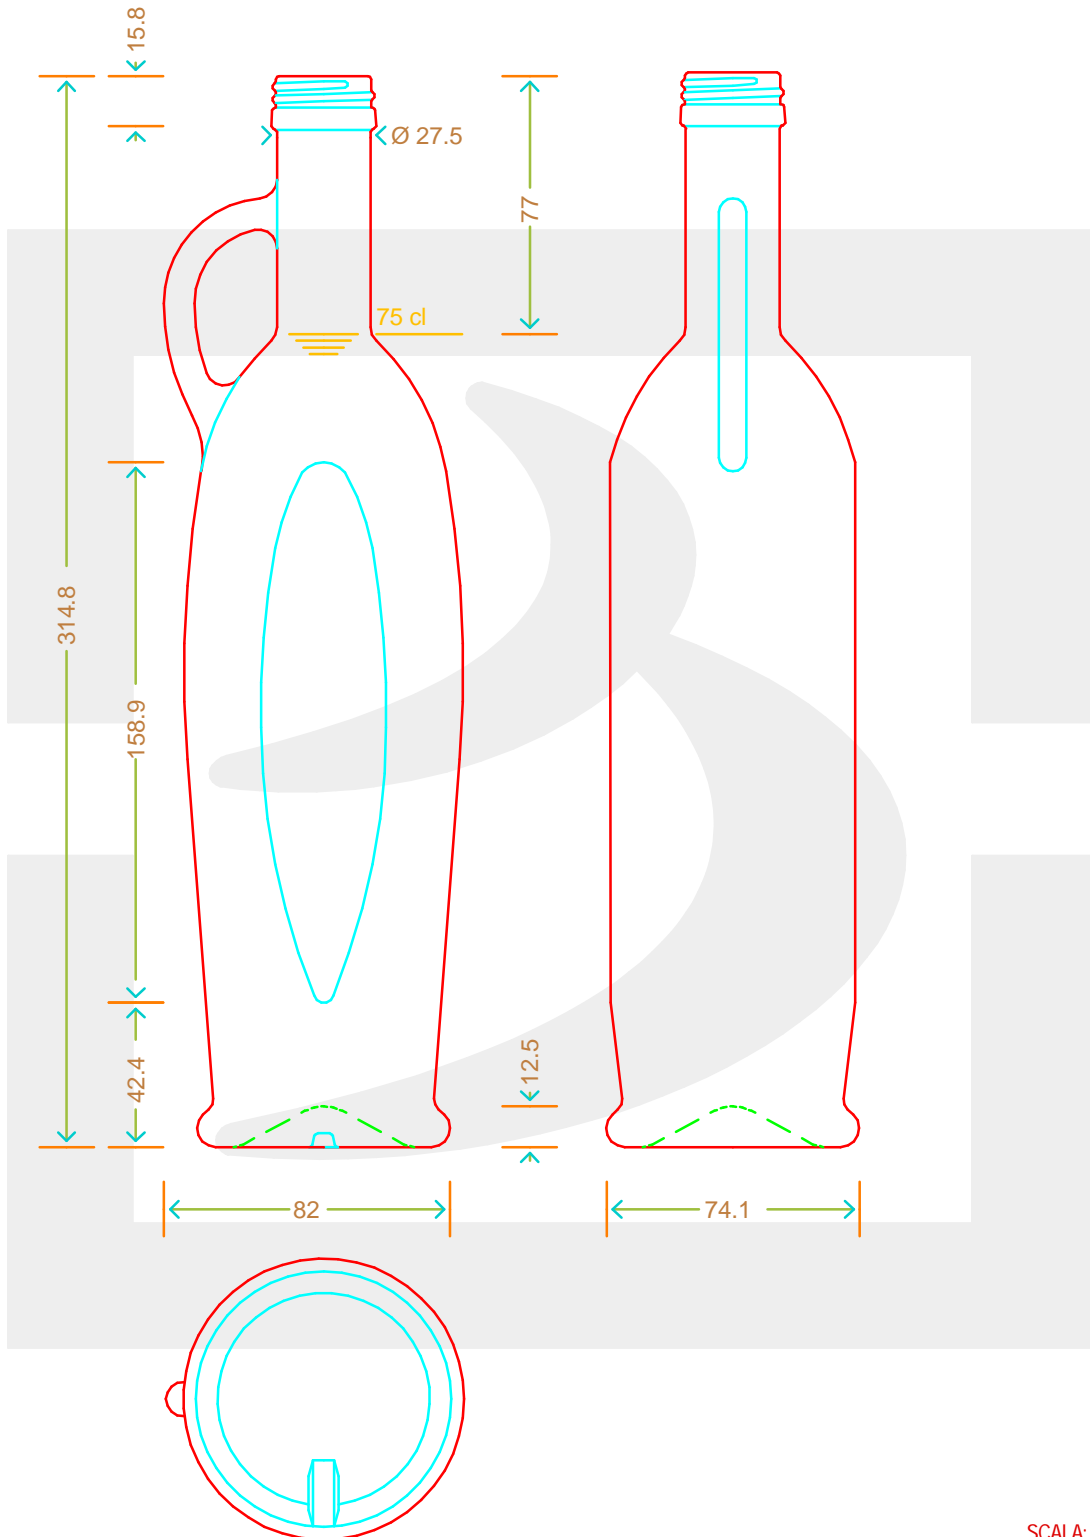

ARTICOLO / ITEM

BOT ANFORA SIVIGLIA 750 P31,5 VA*FV

bruni glass
a **berlin packaging** company

www.brunglass.com

Colore : VERDE ANTICO
Color :

SCALA: -
SCALE:

Capacità R.B. (c.c.) : Brimful cap. (c.c.) :	760	Peso vetro (gr): Glass weight (gr):	600
Altezza tot (mm): Total height (mm):	314.8	Bocca: Finish:	PILFER-PROOF
Diametro corpo (mm): Body diameter (mm):	82.9	Min. foro passante (mm): Minimum through bore (mm):	

LE QUOTE SONO ESPRESSE IN mm
DIMENSIONS ARE EXPRESSED IN mm

COD. ARTICOLO / ITEM CODE

14170T1

Data ultimo aggiornamento / Last update: 15/09/2021
Origine / Source: 14170