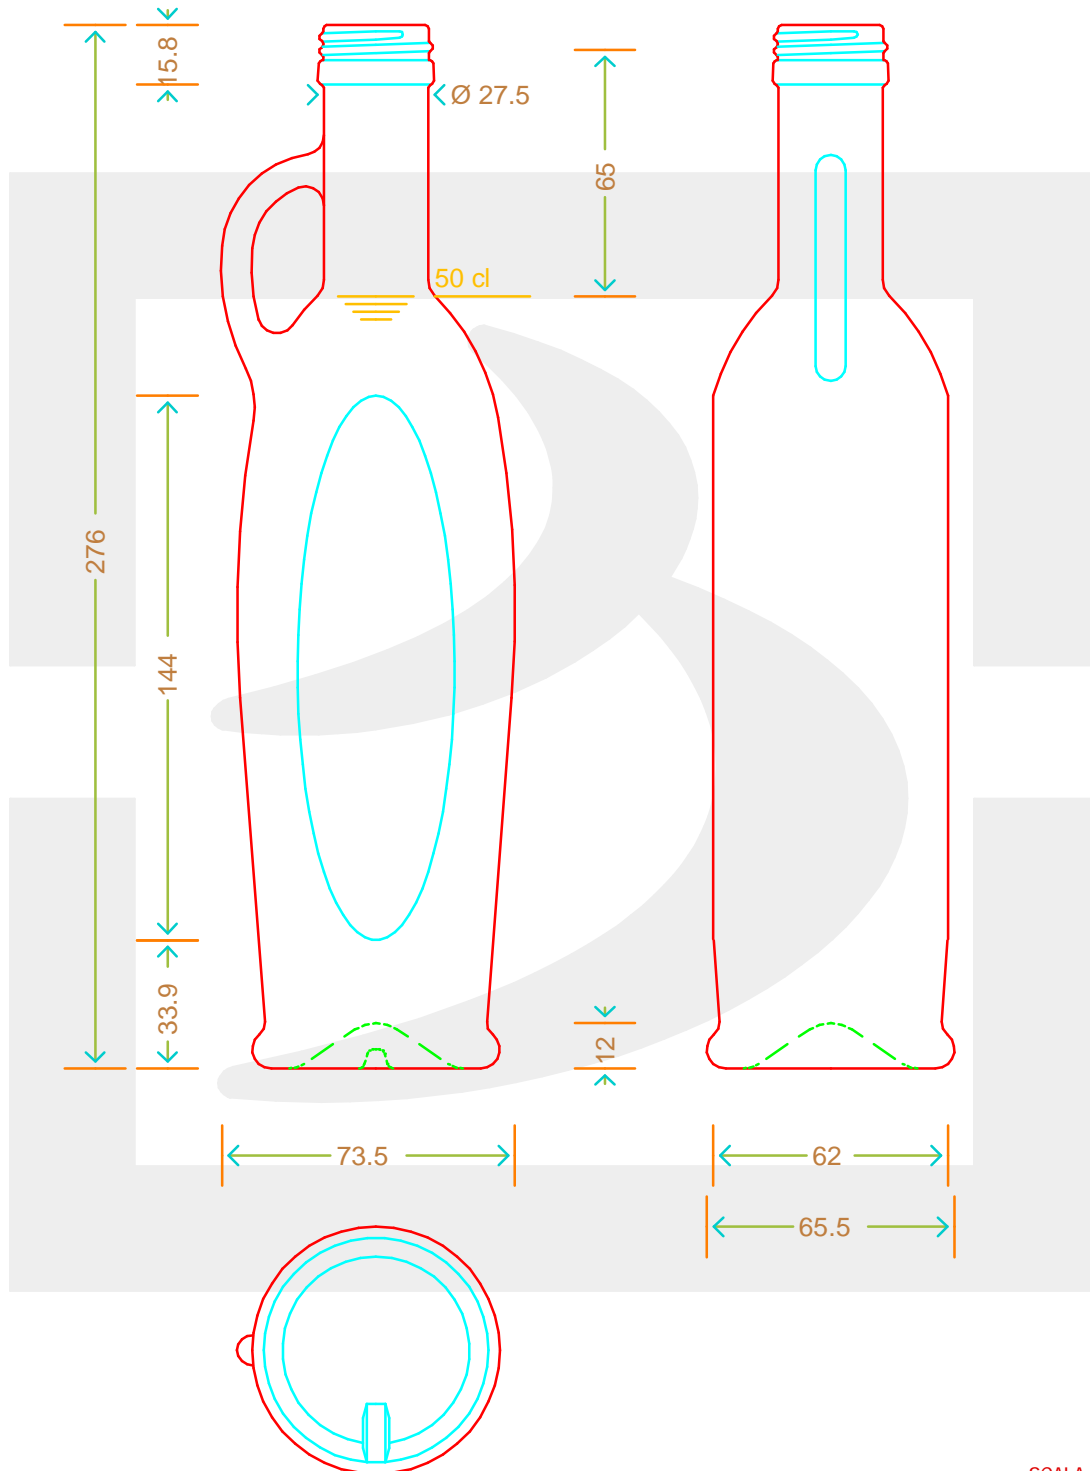

# BOT. ANFORA SIVIGLIA 500 P31,5VA\*FV

Colore : VERDE ANTICO  
Color :

**bruni glass**  
a berlin packaging company

www.bruniglass.com

SCALA: 1:2  
SCALE:

Capacità R.B. (c.c.): Brimful cap. (c.c.):	520	Peso vetro (gr): Glass weight (gr):	500
Altezza tot (mm): Total height (mm):	276	Bocca: Finish:	PILFER-PROOF
Diametro corpo (mm): Body diameter (mm):	73.5	Min. foro passante (mm): Minimum through bore (mm):	

LE QUOTE SONO ESPRESSE IN mm  
DIMENSIONS ARE EXPRESSED IN mm

COD. ARTICOLO / ITEM CODE

**14187P2**

Data ultimo aggiornamento / Last update: 15/09/2021  
Origine / Source: 14187