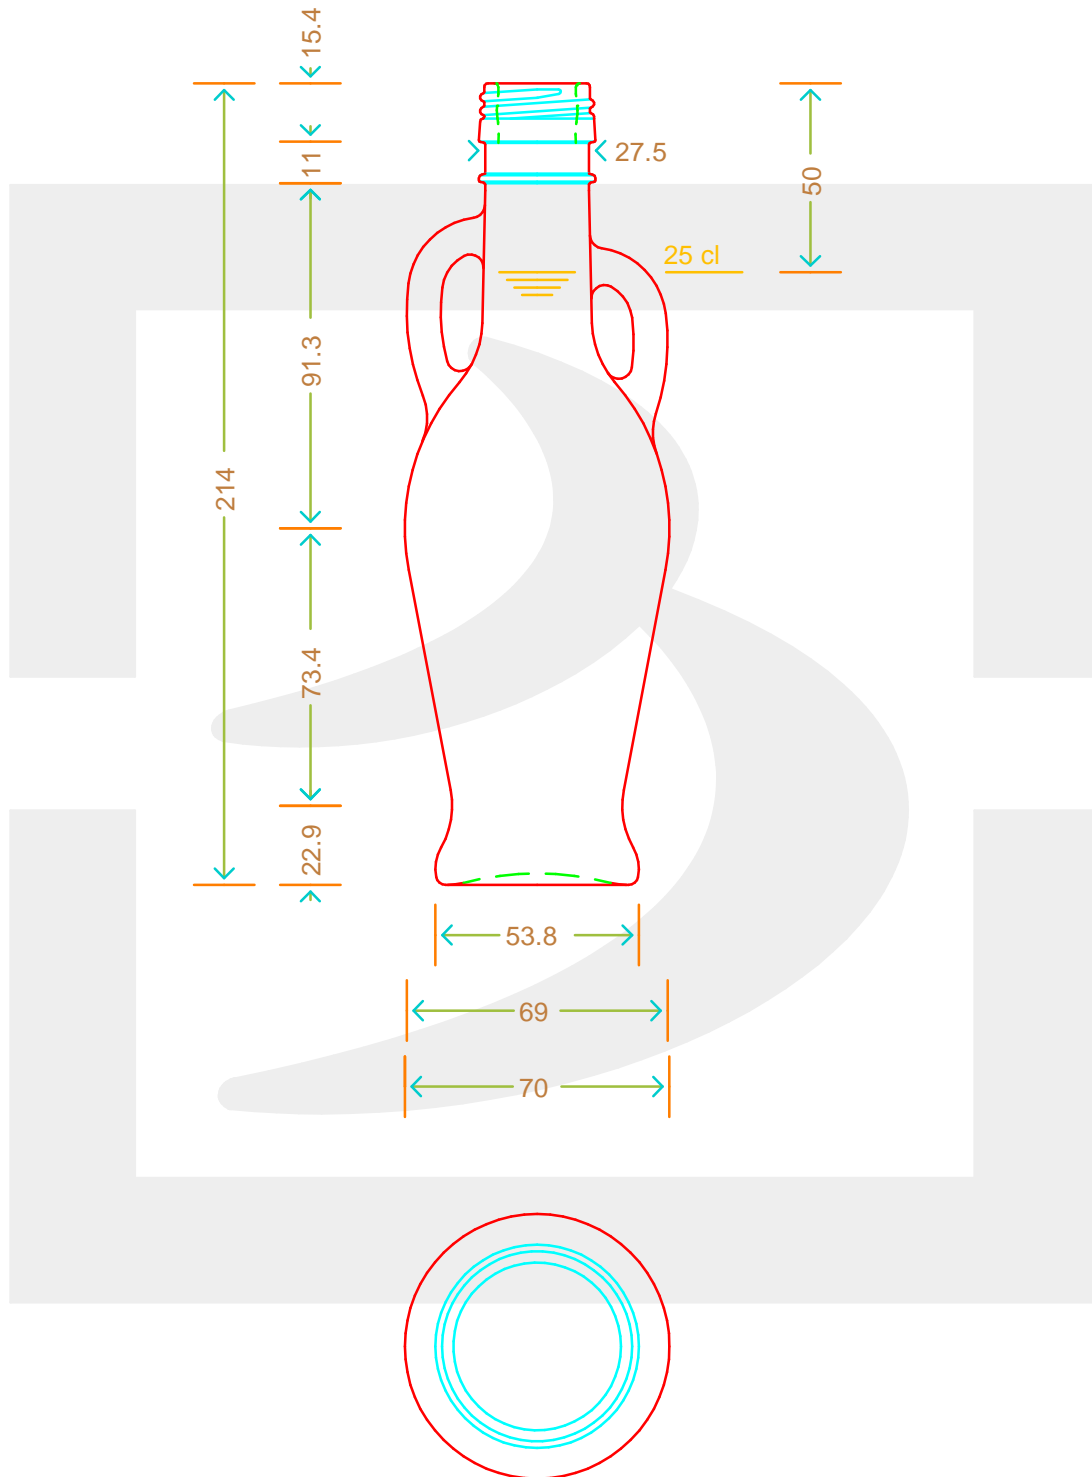

ARTICOLO / ITEM

BOT ANFORA CARSULAE 250 P31,5 \$ *FV

Colore : BIANCO
Color :

bruni glass
a berlin packaging company

www.bruniglass.com

SCALA: 1:2
SCALE:

Capacità R.B. (c.c.) : Brimful cap. (c.c.) :	267	Peso vetro (gr): Glass weight (gr):	350
Altezza tot (mm): Total height (mm):	212	Bocca: Finish:	PILFER-PROOF
Diametro corpo (mm): Body diameter (mm):	70	Min. foro passante (mm): Minimum through bore (mm):	

LE QUOTE SONO ESPRESSE IN mm
DIMENSIONS ARE EXPRESSED IN mm

COD. ARTICOLO / ITEM CODE

14214T1

Data ultimo aggiornamento / Last update: 29/07/2020
Origine / Source: 14214