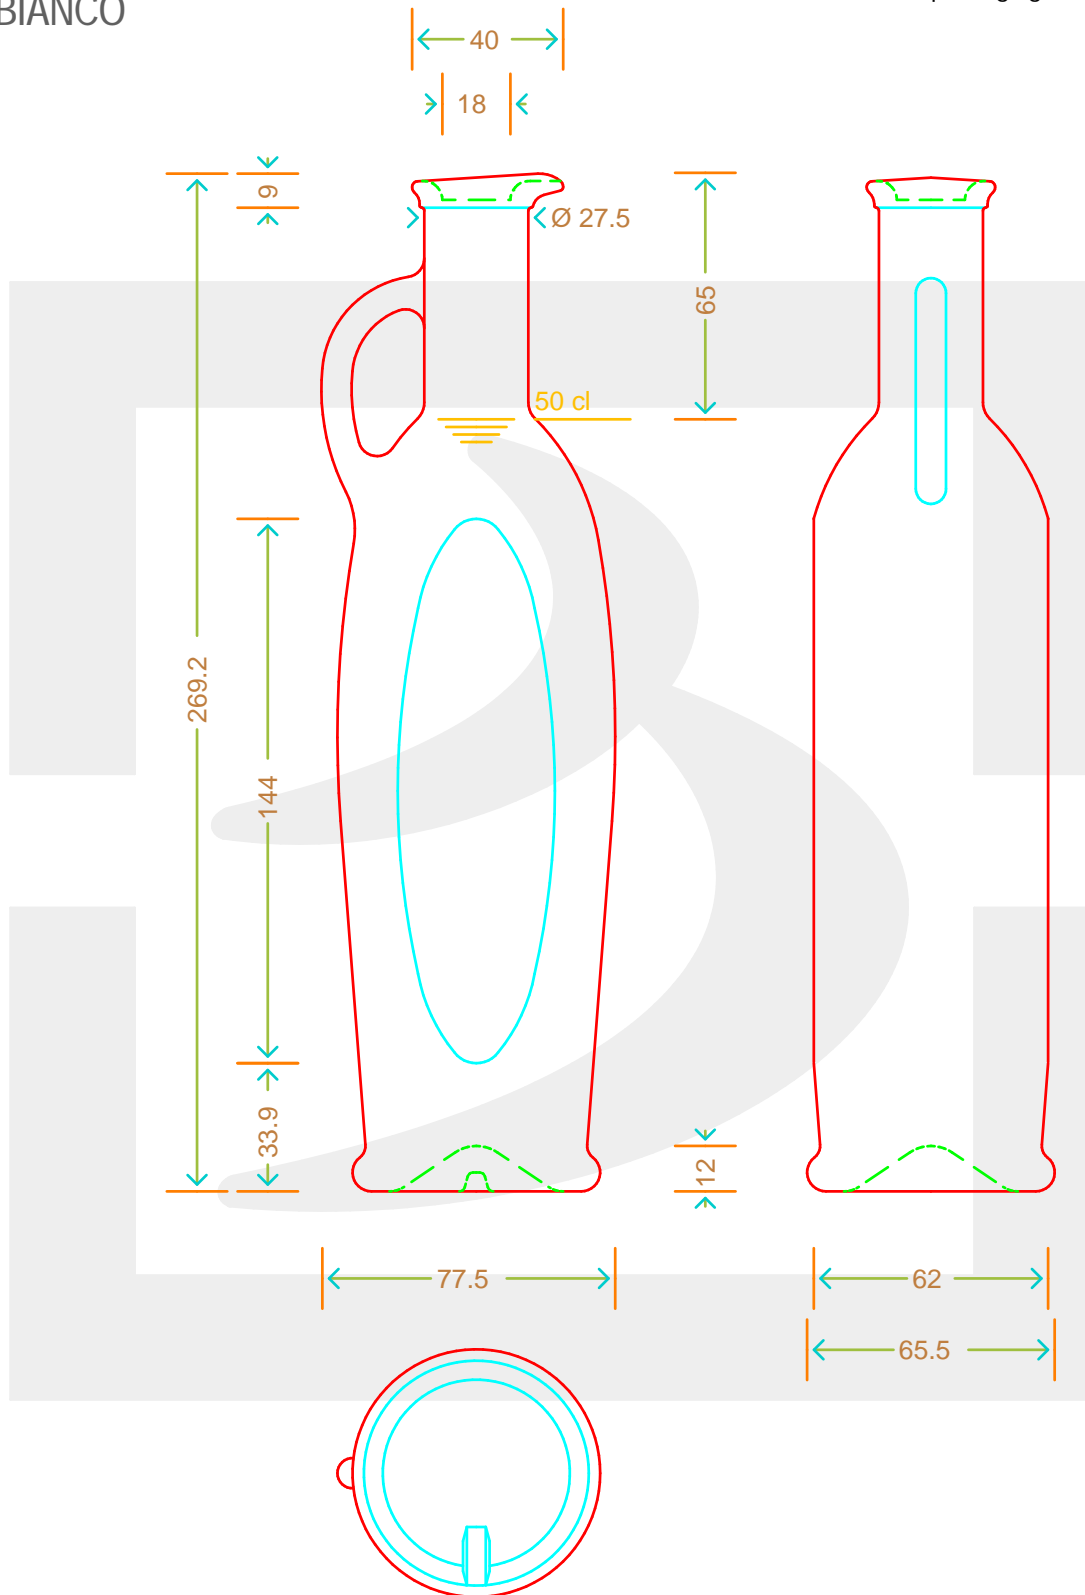

ARTICOLO / ITEM

BOT. ANFORA SIVIGLIA 500 CB * FV

bruni glass

berlinpackaging.eu

Colore : BIANCO
Color : BIANCO

Il disegno è puramente indicativo e non vincolante - Berlin Packaging Italy S.p.A. non assume garanzia od obbligazione alcuna per l'utilizzo del presente disegno nè per le informazioni in esso riportate
This drawing is approximate and not binding - Berlin Packaging Italy S.p.A. does not assume any guarantee or obligation for use of this drawing or for information contained therein

Capacità R.B. (c.c.): Brimful capacity (c.c.):	517	Peso vetro (gr): Glass weight (gr):	500
Altezza tot. (mm): Total height (mm):	269.2	Bocca: Finish:	BECCUCCIO
Diametro corpo (mm): Body diameter (mm):	73.5	Min. foro passante (mm): Minimum through bore (mm):	
Resistenza a pressione (bar): Pressure resistance (bar):	-	Scala: Scale:	1:1

Per ulteriori informazioni tecniche contattare il referente commerciale
For full technical details please contact sales representative

COD. ARTICOLO / ITEM CODE
14292P2

Data ultimo aggiornamento / Last update: 01/12/2021
Origine / Source: 14188