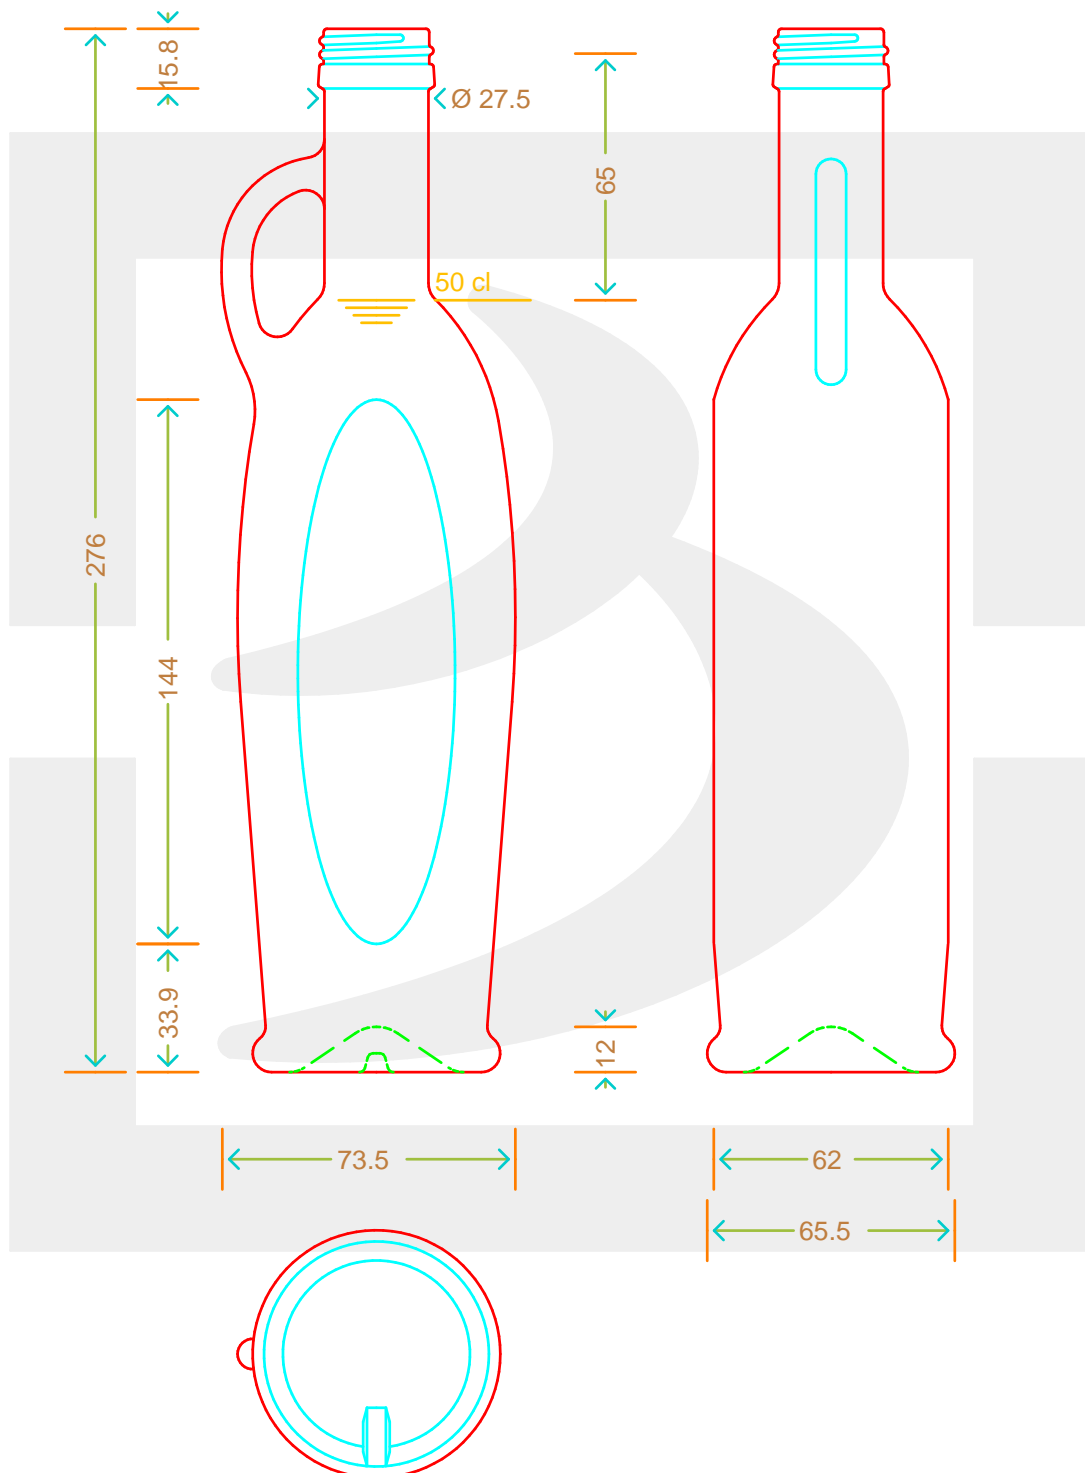

# BOT. ANFORA SIVIGLIA 500 P31,5VA\*FV

Colore : VERDE ANTICO  
Color :

bruni glass

berlinpackaging.eu

Il disegno è puramente indicativo e non vincolante - Berlin Packaging Italy S.p.A. non assume garanzia od obbligazione alcuna per l'utilizzo del presente disegno nè per le informazioni in esso riportate  
This drawing is approximate and not binding - Berlin Packaging Italy S.p.A. does not assume any guarantee or obligation for use of this drawing or for information contained therein

Capacità R.B. (c.c.): Brimful capacity (c.c.):	520	Peso vetro (gr): Glass weight (gr):	500
Altezza tot. (mm): Total height (mm):	276	Bocca: Finish:	PILFER-PROOF
Diametro corpo (mm): Body diameter (mm):	73.5	Min. foro passante (mm): Minimum through bore (mm):	
Resistenza a pressione (bar): Pressure resistance (bar):	-	Scala: Scale:	1:1