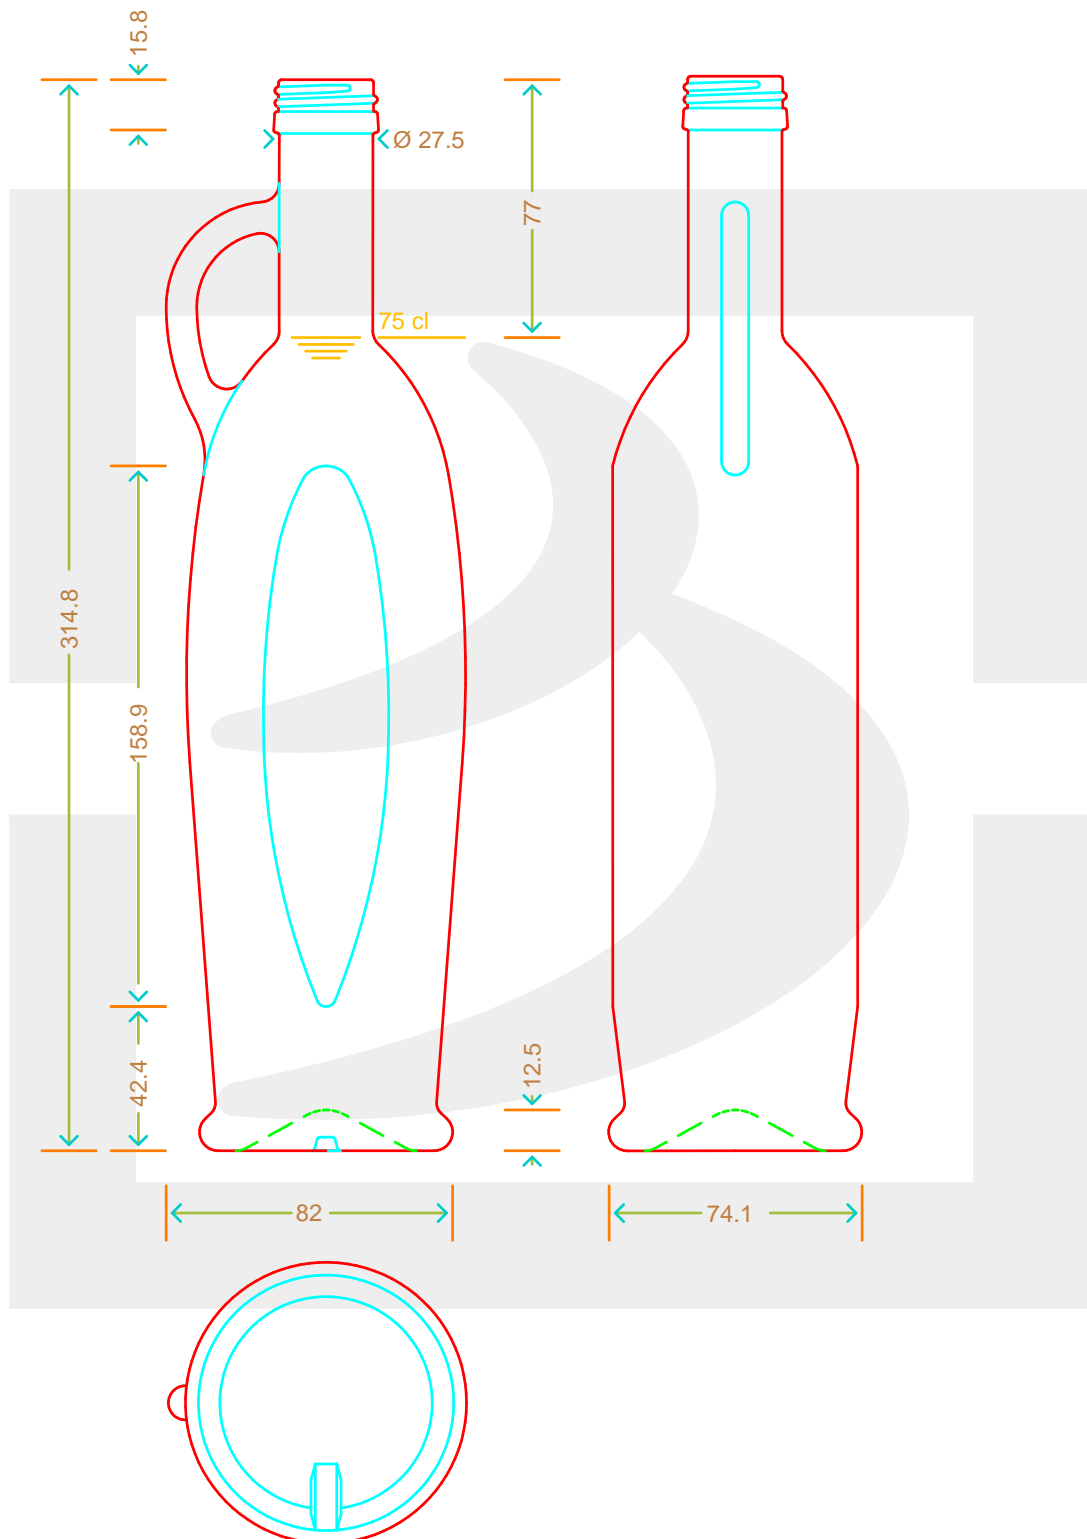

# BOT ANFORA SIVIGLIA 750 P31,5 VA\*FV

bruni glass

berlinpackaging.eu

Colore : VERDE ANTICO  
Color :

Il disegno è puramente indicativo e non vincolante - Berlin Packaging Italy S.p.A. non assume garanzia od obbligazione alcuna per l'utilizzo del presente disegno nè per le informazioni in esso riportate  
This drawing is approximate and not binding - Berlin Packaging Italy S.p.A. does not assume any guarantee or obligation for use of this drawing or for information contained therein

Capacità R.B. (c.c.): Brimful capacity (c.c.):	760	Peso vetro (gr): Glass weight (gr):	600
Altezza tot. (mm): Total height (mm):	314.8	Bocca: Finish:	PILFER-PROOF
Diametro corpo (mm): Body diameter (mm):	82.9	Min. foro passante (mm): Minimum through bore (mm):	
Resistenza a pressione (bar): Pressure resistance (bar):	-	Scala: Scale:	1:1