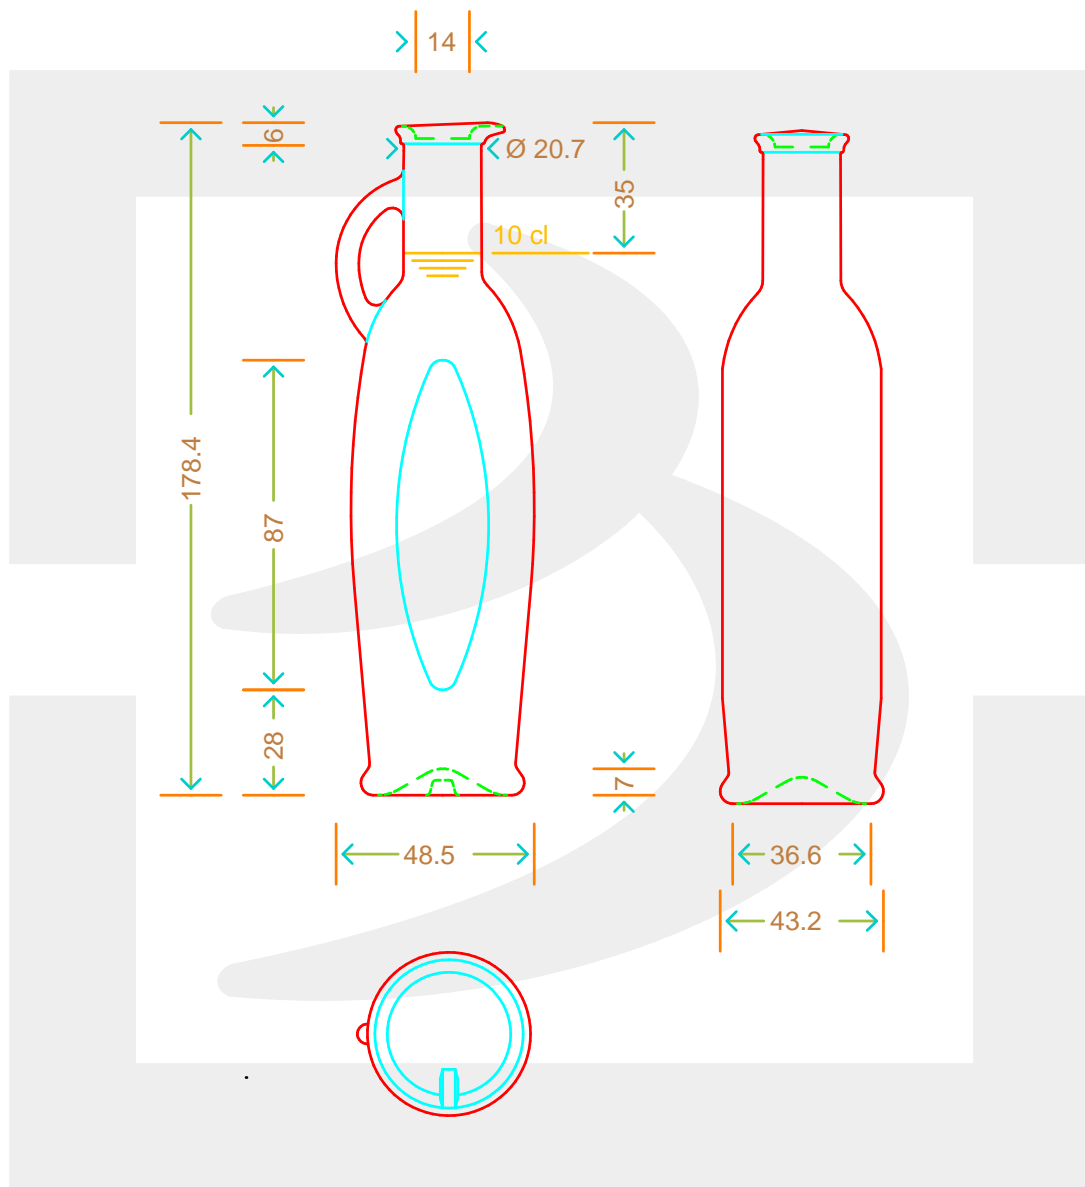

ARTICOLO / ITEM

BOT. ANFORA SIVIGLIA 100 CB * FV

Colore : BIANCO
Color : BIANCO

berlinpackaging.eu

Il disegno è puramente indicativo e non vincolante - Berlin Packaging Italy S.p.A. non assume garanzia od obbligazione alcuna per l'utilizzo del presente disegno nè per le informazioni in esso riportate
This drawing is approximate and not binding - Berlin Packaging Italy S.p.A. does not assume any guarantee or obligation for use of this drawing or for information contained therein

Capacità R.B. (c.c.):	110	Peso vetro (gr):	250
Brimful capacity (c.c.):		Glass weight (gr):	
Altezza tot. (mm):	178.4	Bocca:	BECCUCCIO
Total height (mm):		Finish:	
Diametro corpo (mm):	48.5	Min. foro passante (mm):	13
Body diameter (mm):		Minimum through bore (mm):	
Resistenza a pressione (bar):	-	Scala:	1:1
Pressure resistance (bar):		Scale:	