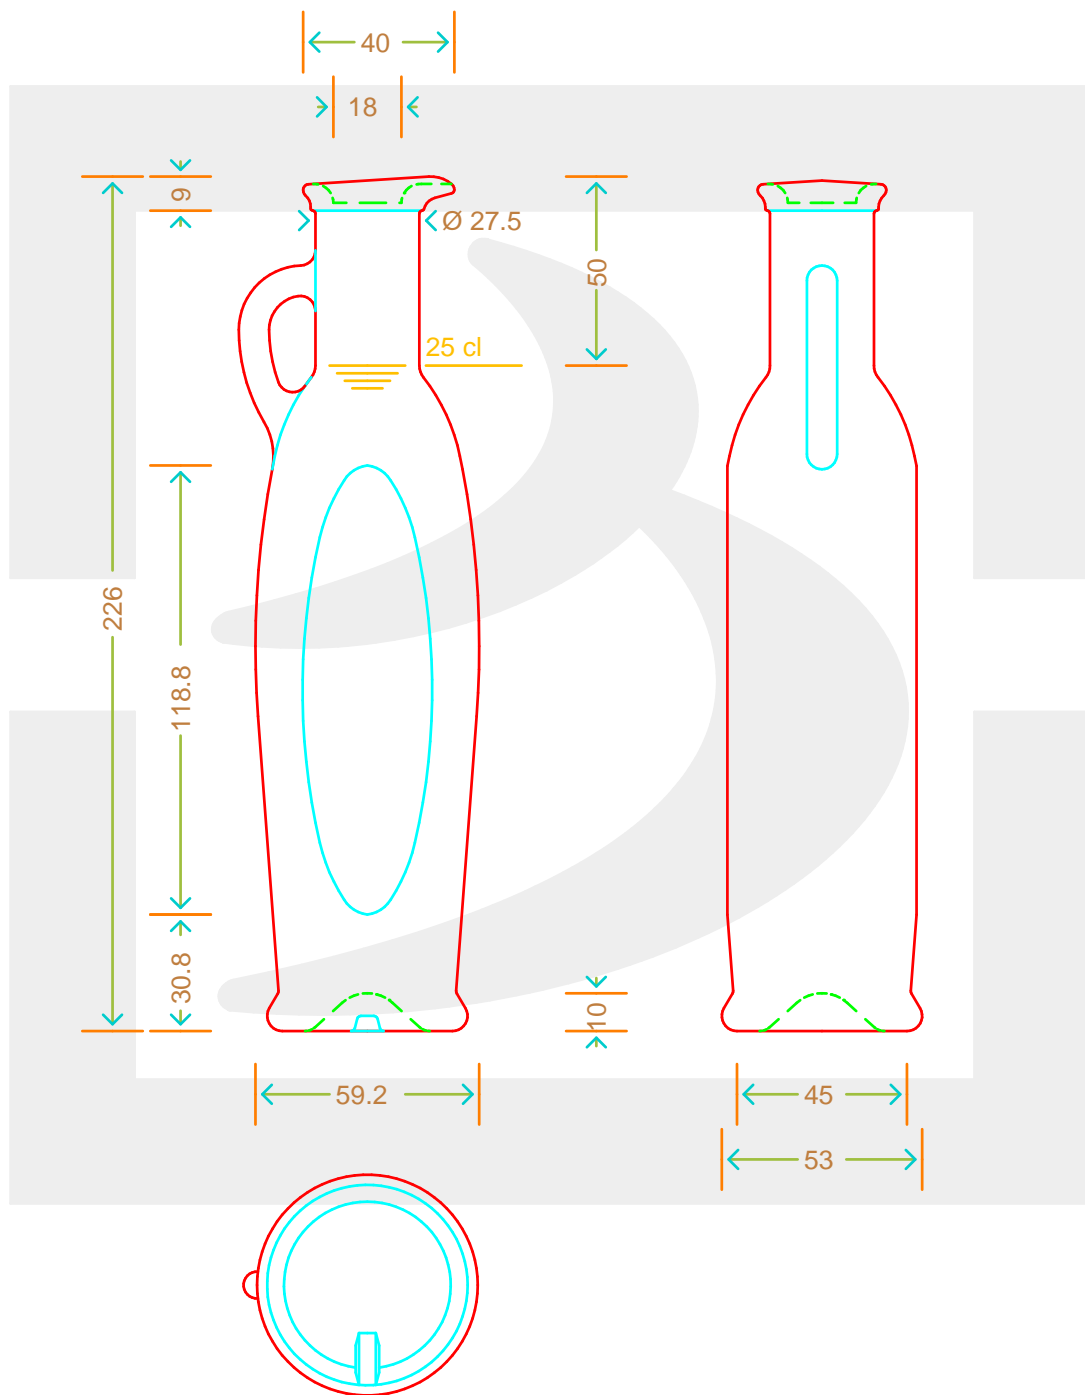

ARTICOLO / ITEM

BOT. ANFORA SIVIGLIA 250 CB VA * FV

Colore : VERDE ANTICO
Color :

bruni glass

berlinpackaging.eu

Il disegno è puramente indicativo e non vincolante - Berlin Packaging Italy S.p.A. non assume garanzia od obbligazione alcuna per l'utilizzo del presente disegno nè per le informazioni in esso riportate
This drawing is approximate and not binding - Berlin Packaging Italy S.p.A. does not assume any guarantee or obligation for use of this drawing or for information contained therein

Capacità R.B. (c.c.):	0.000	Peso vetro (gr):	350
Brimful capacity (c.c.):		Glass weight (gr):	
Altezza tot. (mm):	226	Bocca:	BECCUCCIO
Total height (mm):		Finish:	
Diametro corpo (mm):	59.2	Min. foro passante (mm):	
Body diameter (mm):		Minimum through bore (mm):	
Resistenza a pressione (bar):	-	Scala:	1:1
Pressure resistance (bar):		Scale:	