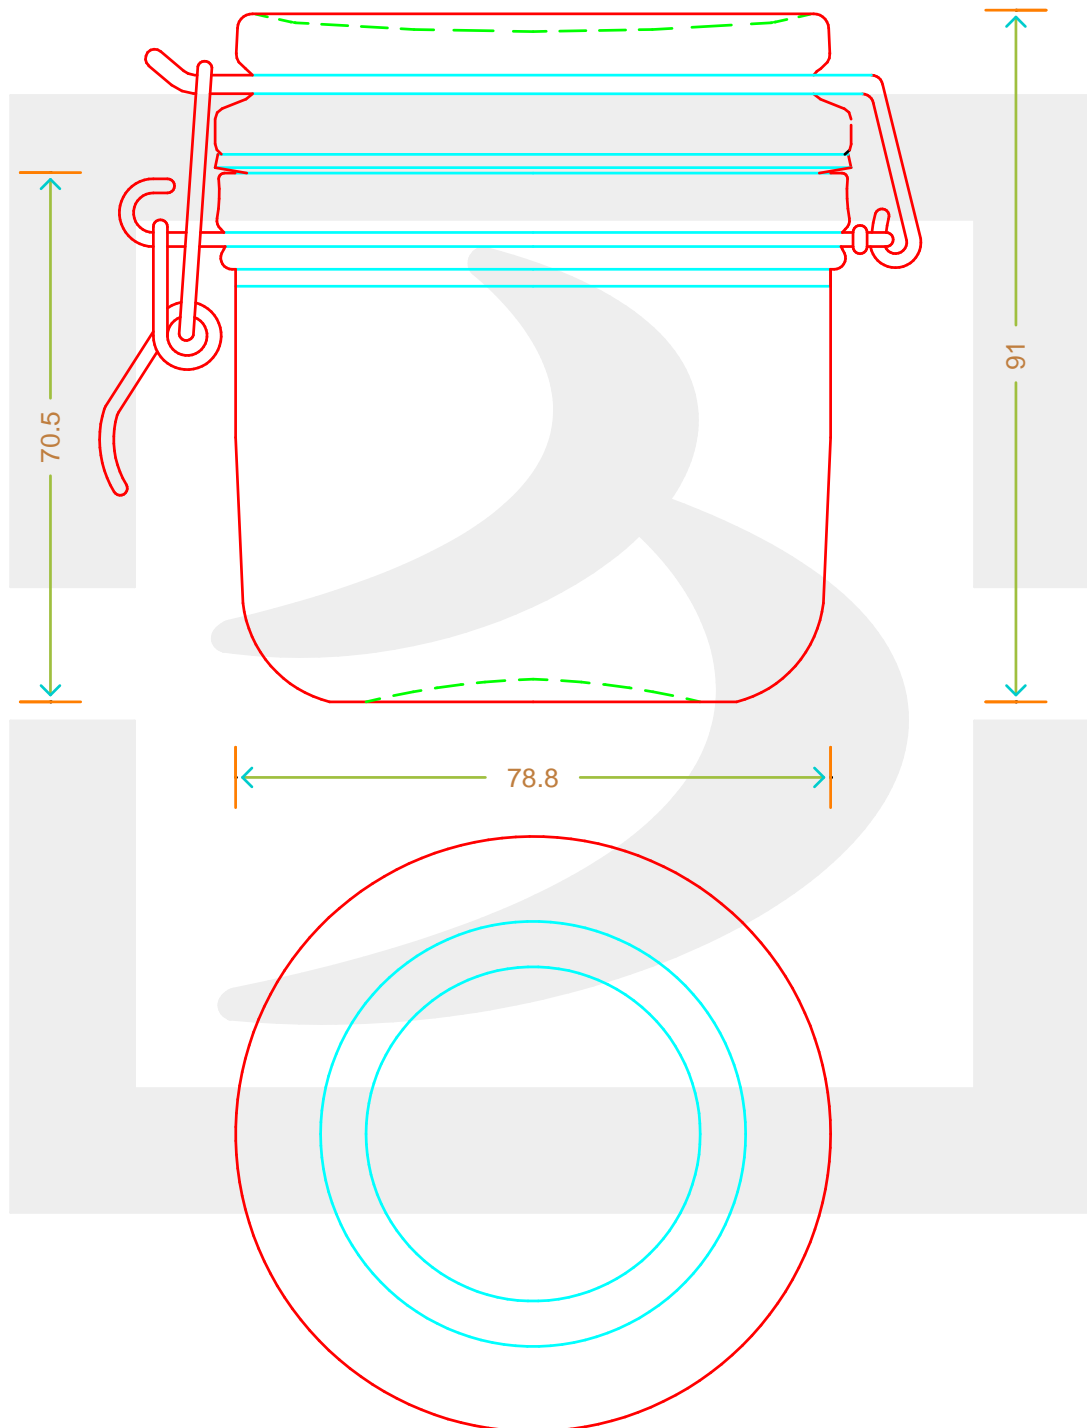

ARTICOLO / ITEM

VASO ERMETICO 230 C/G. SPECIALE NC

Colore : BIANCO
Color : BIANCO

bruni glass

berlinpackaging.eu

Il disegno è puramente indicativo e non vincolante - Berlin Packaging Italy S.p.A. non assume garanzia od obbligazione alcuna per l'utilizzo del presente disegno nè per le informazioni in esso riportate
This drawing is approximate and not binding - Berlin Packaging Italy S.p.A. does not assume any guarantee or obligation for use of this drawing or for information contained therein

Capacità R.B. (c.c.): Brimful capacity (c.c.):	255	Peso vetro (gr): Glass weight (gr):	317
Altezza tot. (mm): Total height (mm):	91	Bocca: Finish:	TAPPO MECCANICO
Diametro corpo (mm): Body diameter (mm):	78.8	Min. foro passante (mm): Minimum through bore (mm):	
Resistenza a pressione (bar): Pressure resistance (bar):	-	Scala: Scale:	1:1