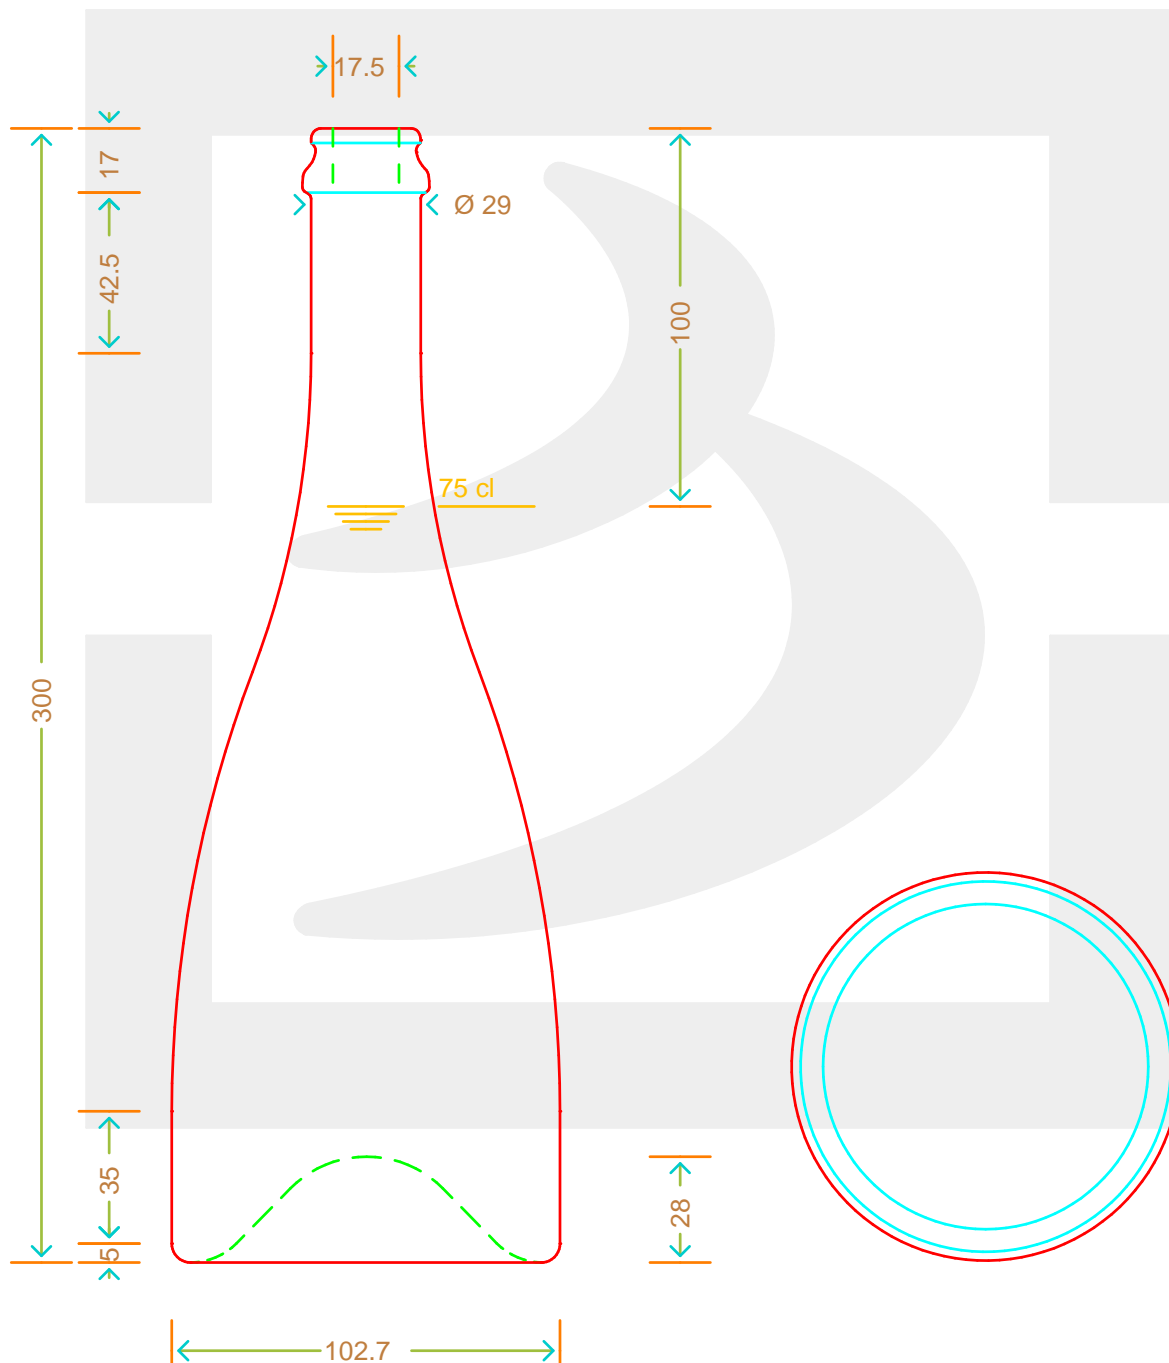

Colore : VERDE ANTICO
Color :

Il disegno è puramente indicativo e non vincolante - Berlin Packaging Italy S.p.A. non assume garanzia od obbligazione alcuna per l'utilizzo del presente disegno nè per le informazioni in esso riportate
This drawing is approximate and not binding - Berlin Packaging Italy S.p.A. does not assume any guarantee or obligation for use of this drawing or for information contained therein

Capacità R.B. (c.c.):	775	Peso vetro (gr):	900
Brimful capacity (c.c.):		Glass weight (gr):	
Altezza tot. (mm):	300	Bocca:	TAPPO CORONA
Total height (mm):		Finish:	
Diametro corpo (mm):	102.7	Min. foro passante (mm):	
Body diameter (mm):		Minimum through bore (mm):	
Resistenza a pressione (bar):	-	Scala:	1:1
Pressure resistance (bar):		Scale:	