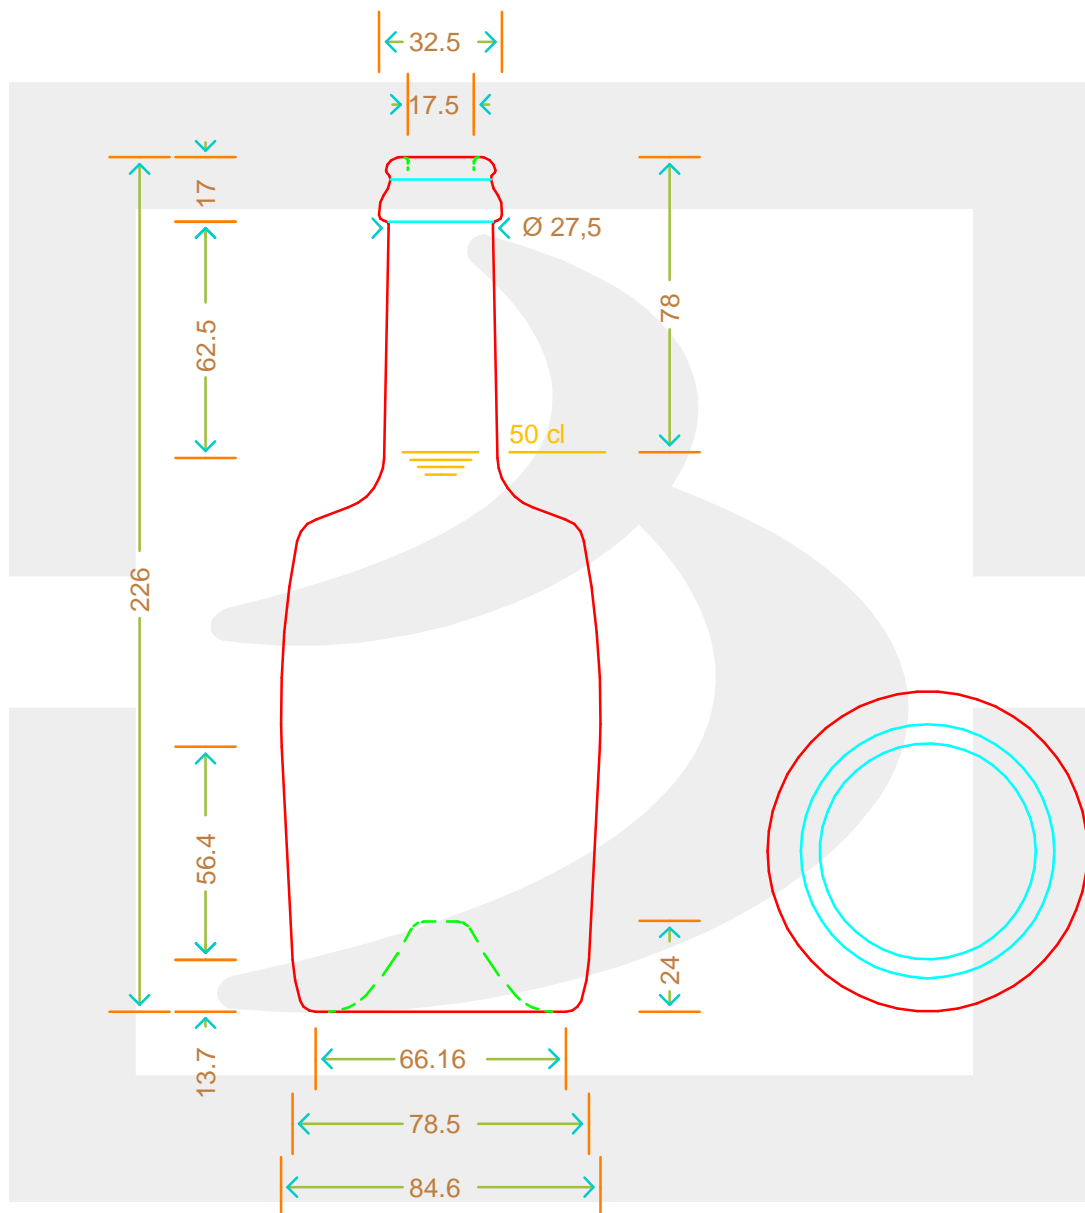

ARTICOLO / ITEM

BOT. SPUM TONNEAU 500 TC 29 VA *

Colore : VERDE ANTICO
Color :

bruni glass
a berlin packaging company

www.bruniglass.com

MOD.DEP.
PATENTED

SCALA: 1:2
SCALE:

Capacità R.B. (c.c.) : Brimful cap. (c.c.) :	523	Peso vetro (gr): Glass weight (gr):	500
Altezza tot (mm): Total height (mm):	226	Bocca: Finish:	TAPPO CORONA
Diametro corpo (mm): Body diameter (mm):	84.6	Min. foro passante (mm): Minimum through bore (mm):	16

LE QUOTE SONO ESPRESSE IN mm
DIMENSIONS ARE EXPRESSED IN mm

COD. ARTICOLO / ITEM CODE
15084P2

Data ultimo aggiornamento / Last update: 15/09/2021
Origine / Source: 15084