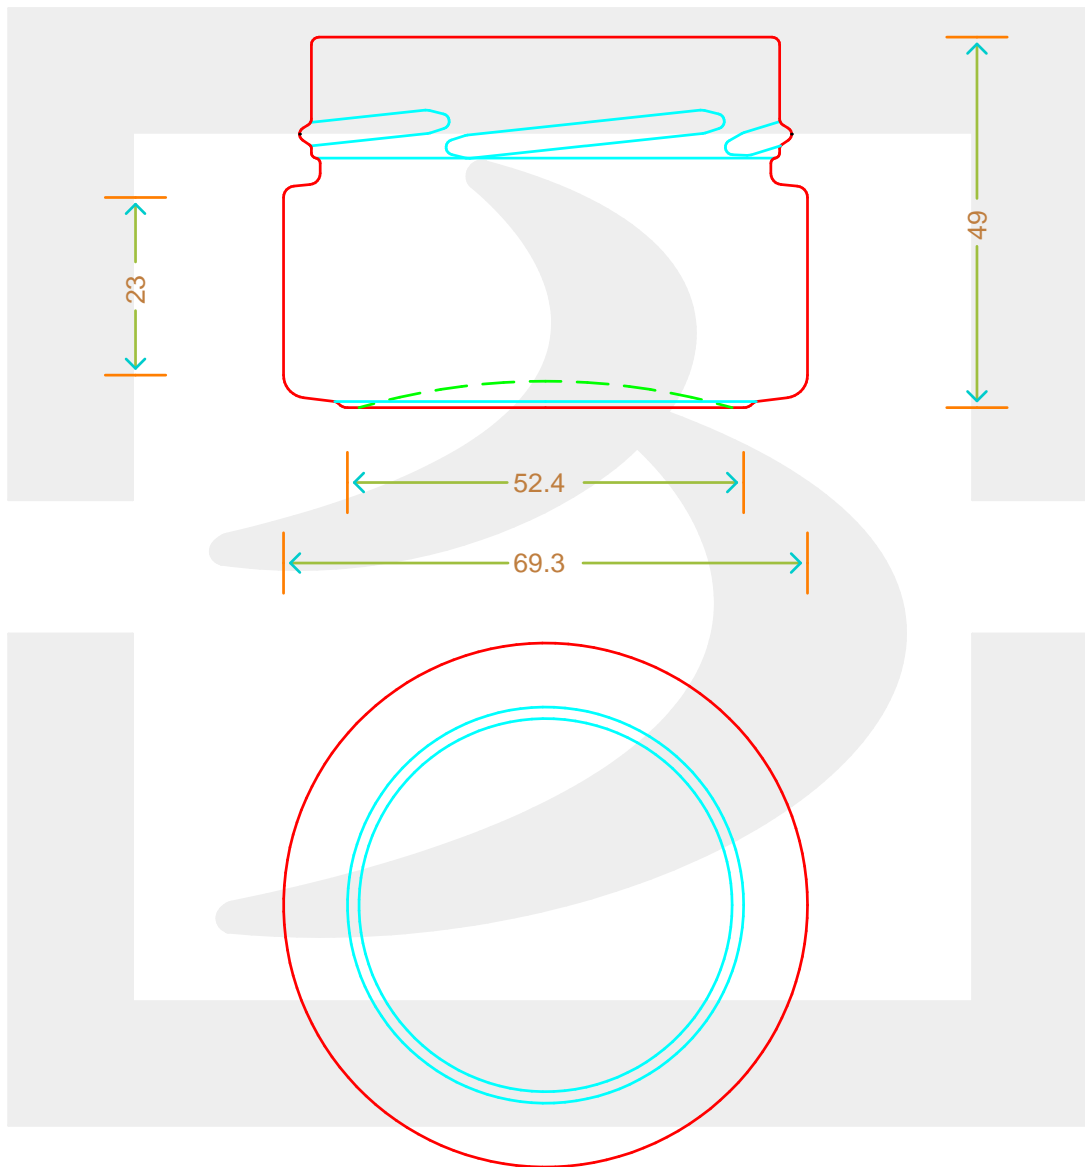

ARTICOLO / ITEM

VASO EVOLUTION 119 T 66 DEEP H14 #*

Colore : BIANCO
Color : BIANCO

berlinpackaging.eu

Il disegno è puramente indicativo e non vincolante - Berlin Packaging Italy S.p.A. non assume garanzia od obbligazione alcuna per l'utilizzo del presente disegno nè per le informazioni in esso riportate
This drawing is approximate and not binding - Berlin Packaging Italy S.p.A. does not assume any guarantee or obligation for use of this drawing or for information contained therein

Capacità R.B. (c.c.): Brimful capacity (c.c.):	119	Peso vetro (gr): Glass weight (gr):	110
Altezza tot. (mm): Total height (mm):	49	Bocca: Finish:	TWIST-OFF
Diametro corpo (mm): Body diameter (mm):	69.3	Min. foro passante (mm): Minimum through bore (mm):	
Resistenza a pressione (bar): Pressure resistance (bar):	-	Scala: Scale:	1:1