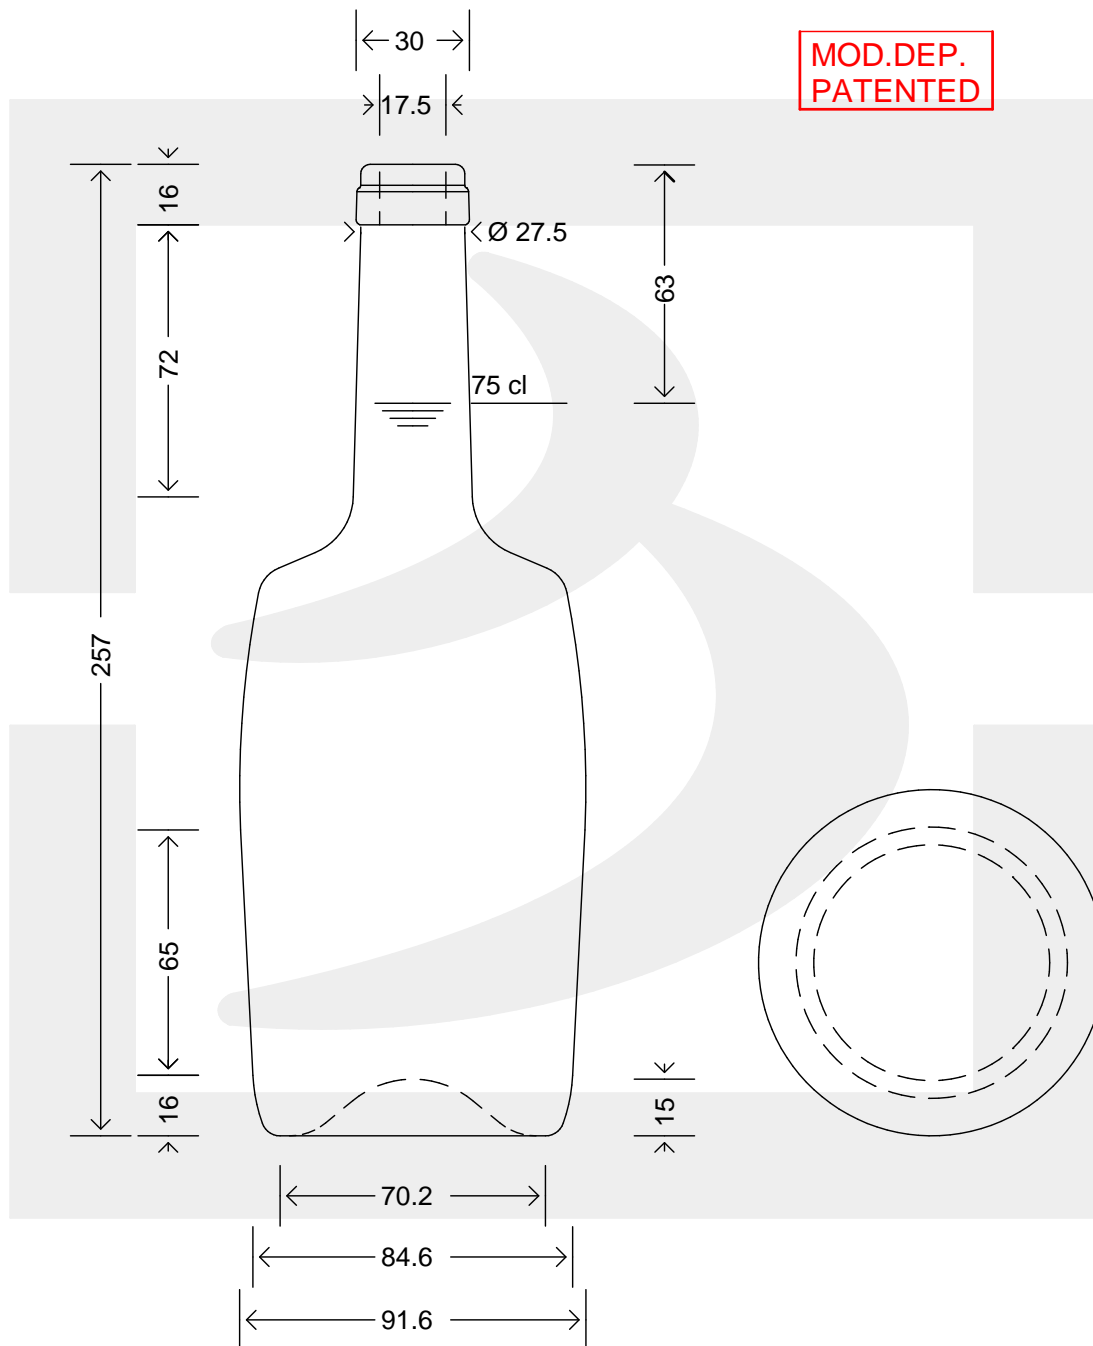

ARTICOLO / ITEM

BOT. TONNEAU 750 S VA *

Colore : VERDE ANTICO
Color :

bruni glass

berlinpackaging.eu

Il disegno è puramente indicativo e non vincolante - Berlin Packaging Italy S.p.A. non assume garanzia od obbligazione alcuna per l'utilizzo del presente disegno nè per le informazioni in esso riportate
This drawing is approximate and not binding - Berlin Packaging Italy S.p.A. does not assume any guarantee or obligation for use of this drawing or for information contained therein

Capacità R.B. (c.c.):	769	Peso vetro (gr):	500
Brimful capacity (c.c.):		Glass weight (gr):	
Altezza tot. (mm):	257	Bocca:	SUGHERO
Total height (mm):		Finish:	
Diametro corpo (mm):	91.6	Min. foro passante (mm):	
Body diameter (mm):		Minimum through bore (mm):	
Resistenza a pressione (bar):	-	Scala:	1:1
Pressure resistance (bar):		Scale:	