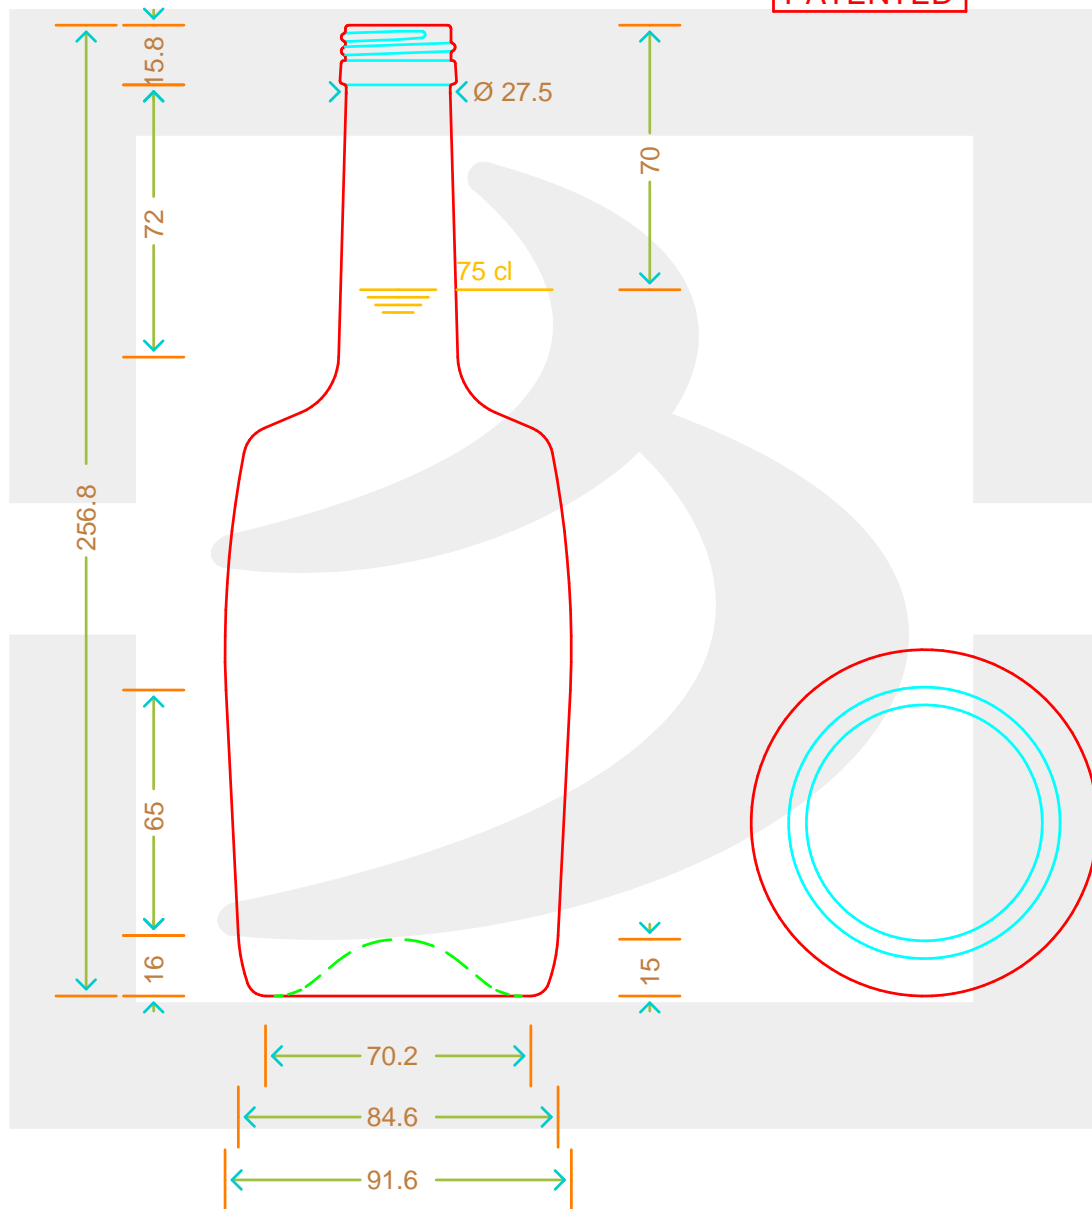

ARTICOLO / ITEM

BOT. TONNEAU 750 P 31,5X18 VA *

Colore : VERDE ANTICO
Color : VERDE ANTICO

bruni glass

berlinpackaging.eu

MOD.DEP.
PATENTED

Il disegno è puramente indicativo e non vincolante - Berlin Packaging Italy S.p.A. non assume garanzia od obbligazione alcuna per l'utilizzo del presente disegno nè per le informazioni in esso riportate
This drawing is approximate and not binding - Berlin Packaging Italy S.p.A. does not assume any guarantee or obligation for use of this drawing or for information contained therein

Capacità R.B. (c.c.): Brimful capacity (c.c.):	770	Peso vetro (gr): Glass weight (gr):	500
Altezza tot. (mm): Total height (mm):	256.8	Bocca: Finish:	PILFER-PROOF
Diametro corpo (mm): Body diameter (mm):	91.6	Min. foro passante (mm): Minimum through bore (mm):	
Resistenza a pressione (bar): Pressure resistance (bar):	-	Scala: Scale:	1:1