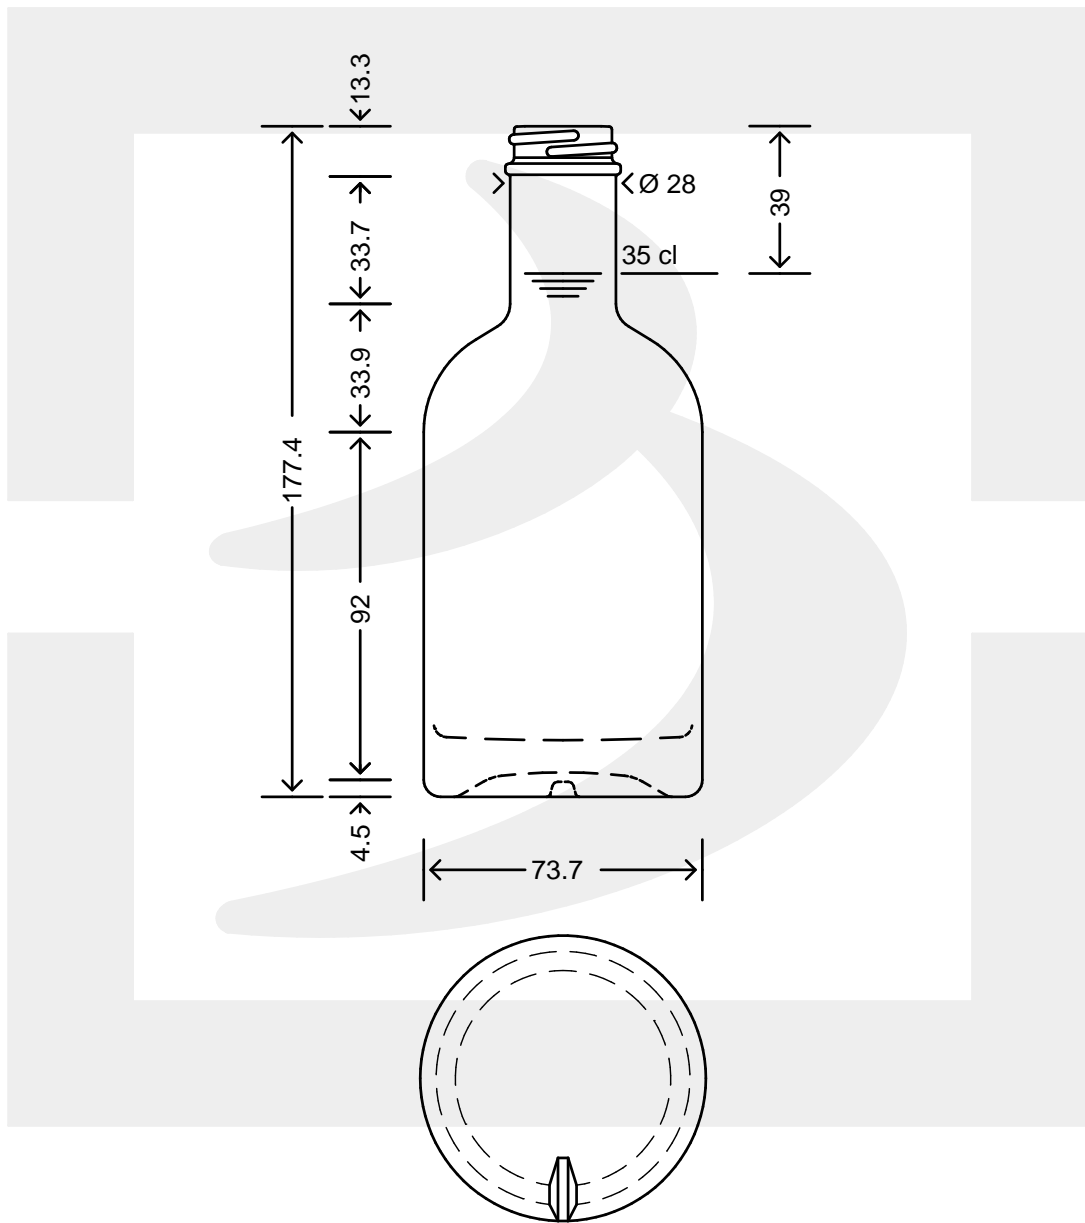

ARTICOLO / ITEM

BOT. NOCTURNE 350 RONDE GPI400/28*

Colore : BIANCO
Color : BIANCO

berlinpackaging.eu

MOD.DEP.
PATENTED

Il disegno è puramente indicativo e non vincolante - Berlin Packaging Italy S.p.A. non assume garanzia od obbligazione alcuna per l'utilizzo del presente disegno nè per le informazioni in esso riportate
This drawing is approximate and not binding - Berlin Packaging Italy S.p.A. does not assume any guarantee or obligation for use of this drawing or for information contained therein

Capacità R.B. (c.c.): Brimful capacity (c.c.):	361	Peso vetro (gr): Glass weight (gr):	400
Altezza tot. (mm): Total height (mm):	177.4	Bocca: Finish:	GPI
Diametro corpo (mm): Body diameter (mm):	73.7	Min. foro passante (mm): Minimum through bore (mm):	16
Resistenza a pressione (bar): Pressure resistance (bar):	-	Scala: Scale:	1:1