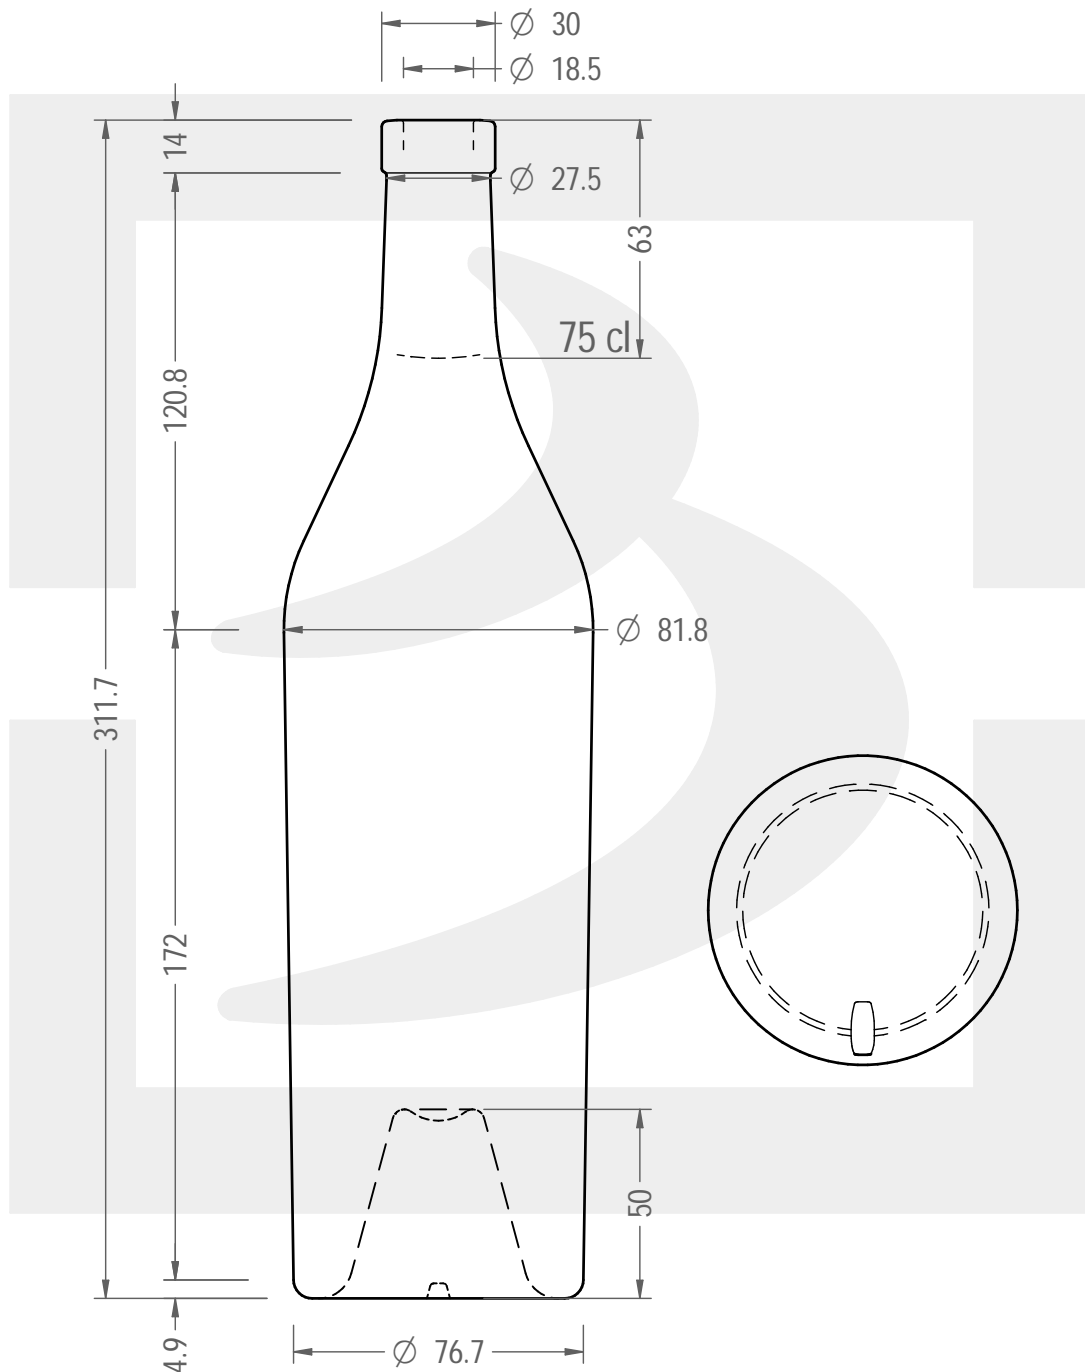

Colore : BIANCO
Color : BIANCO

Il disegno è puramente indicativo e non vincolante - Berlin Packaging Italy S.p.A. non assume garanzia od obbligazione alcuna per l'utilizzo del presente disegno nè per le informazioni in esso riportate
This drawing is approximate and not binding - Berlin Packaging Italy S.p.A. does not assume any guarantee or obligation for use of this drawing or for information contained therein

Capacità R.B. (c.c.):	770	Peso vetro (gr):	750
Brimful capacity (c.c.):		Glass weight (gr):	
Altezza tot. (mm):	311.7	Bocca:	FASCETTA
Total height (mm):		Finish:	
Diametro corpo (mm):	81.8	Min. foro passante (mm):	16
Body diameter (mm):		Minimum through bore (mm):	
Resistenza a pressione (bar):	-	Scala:	1:2
Pressure resistance (bar):		Scale:	